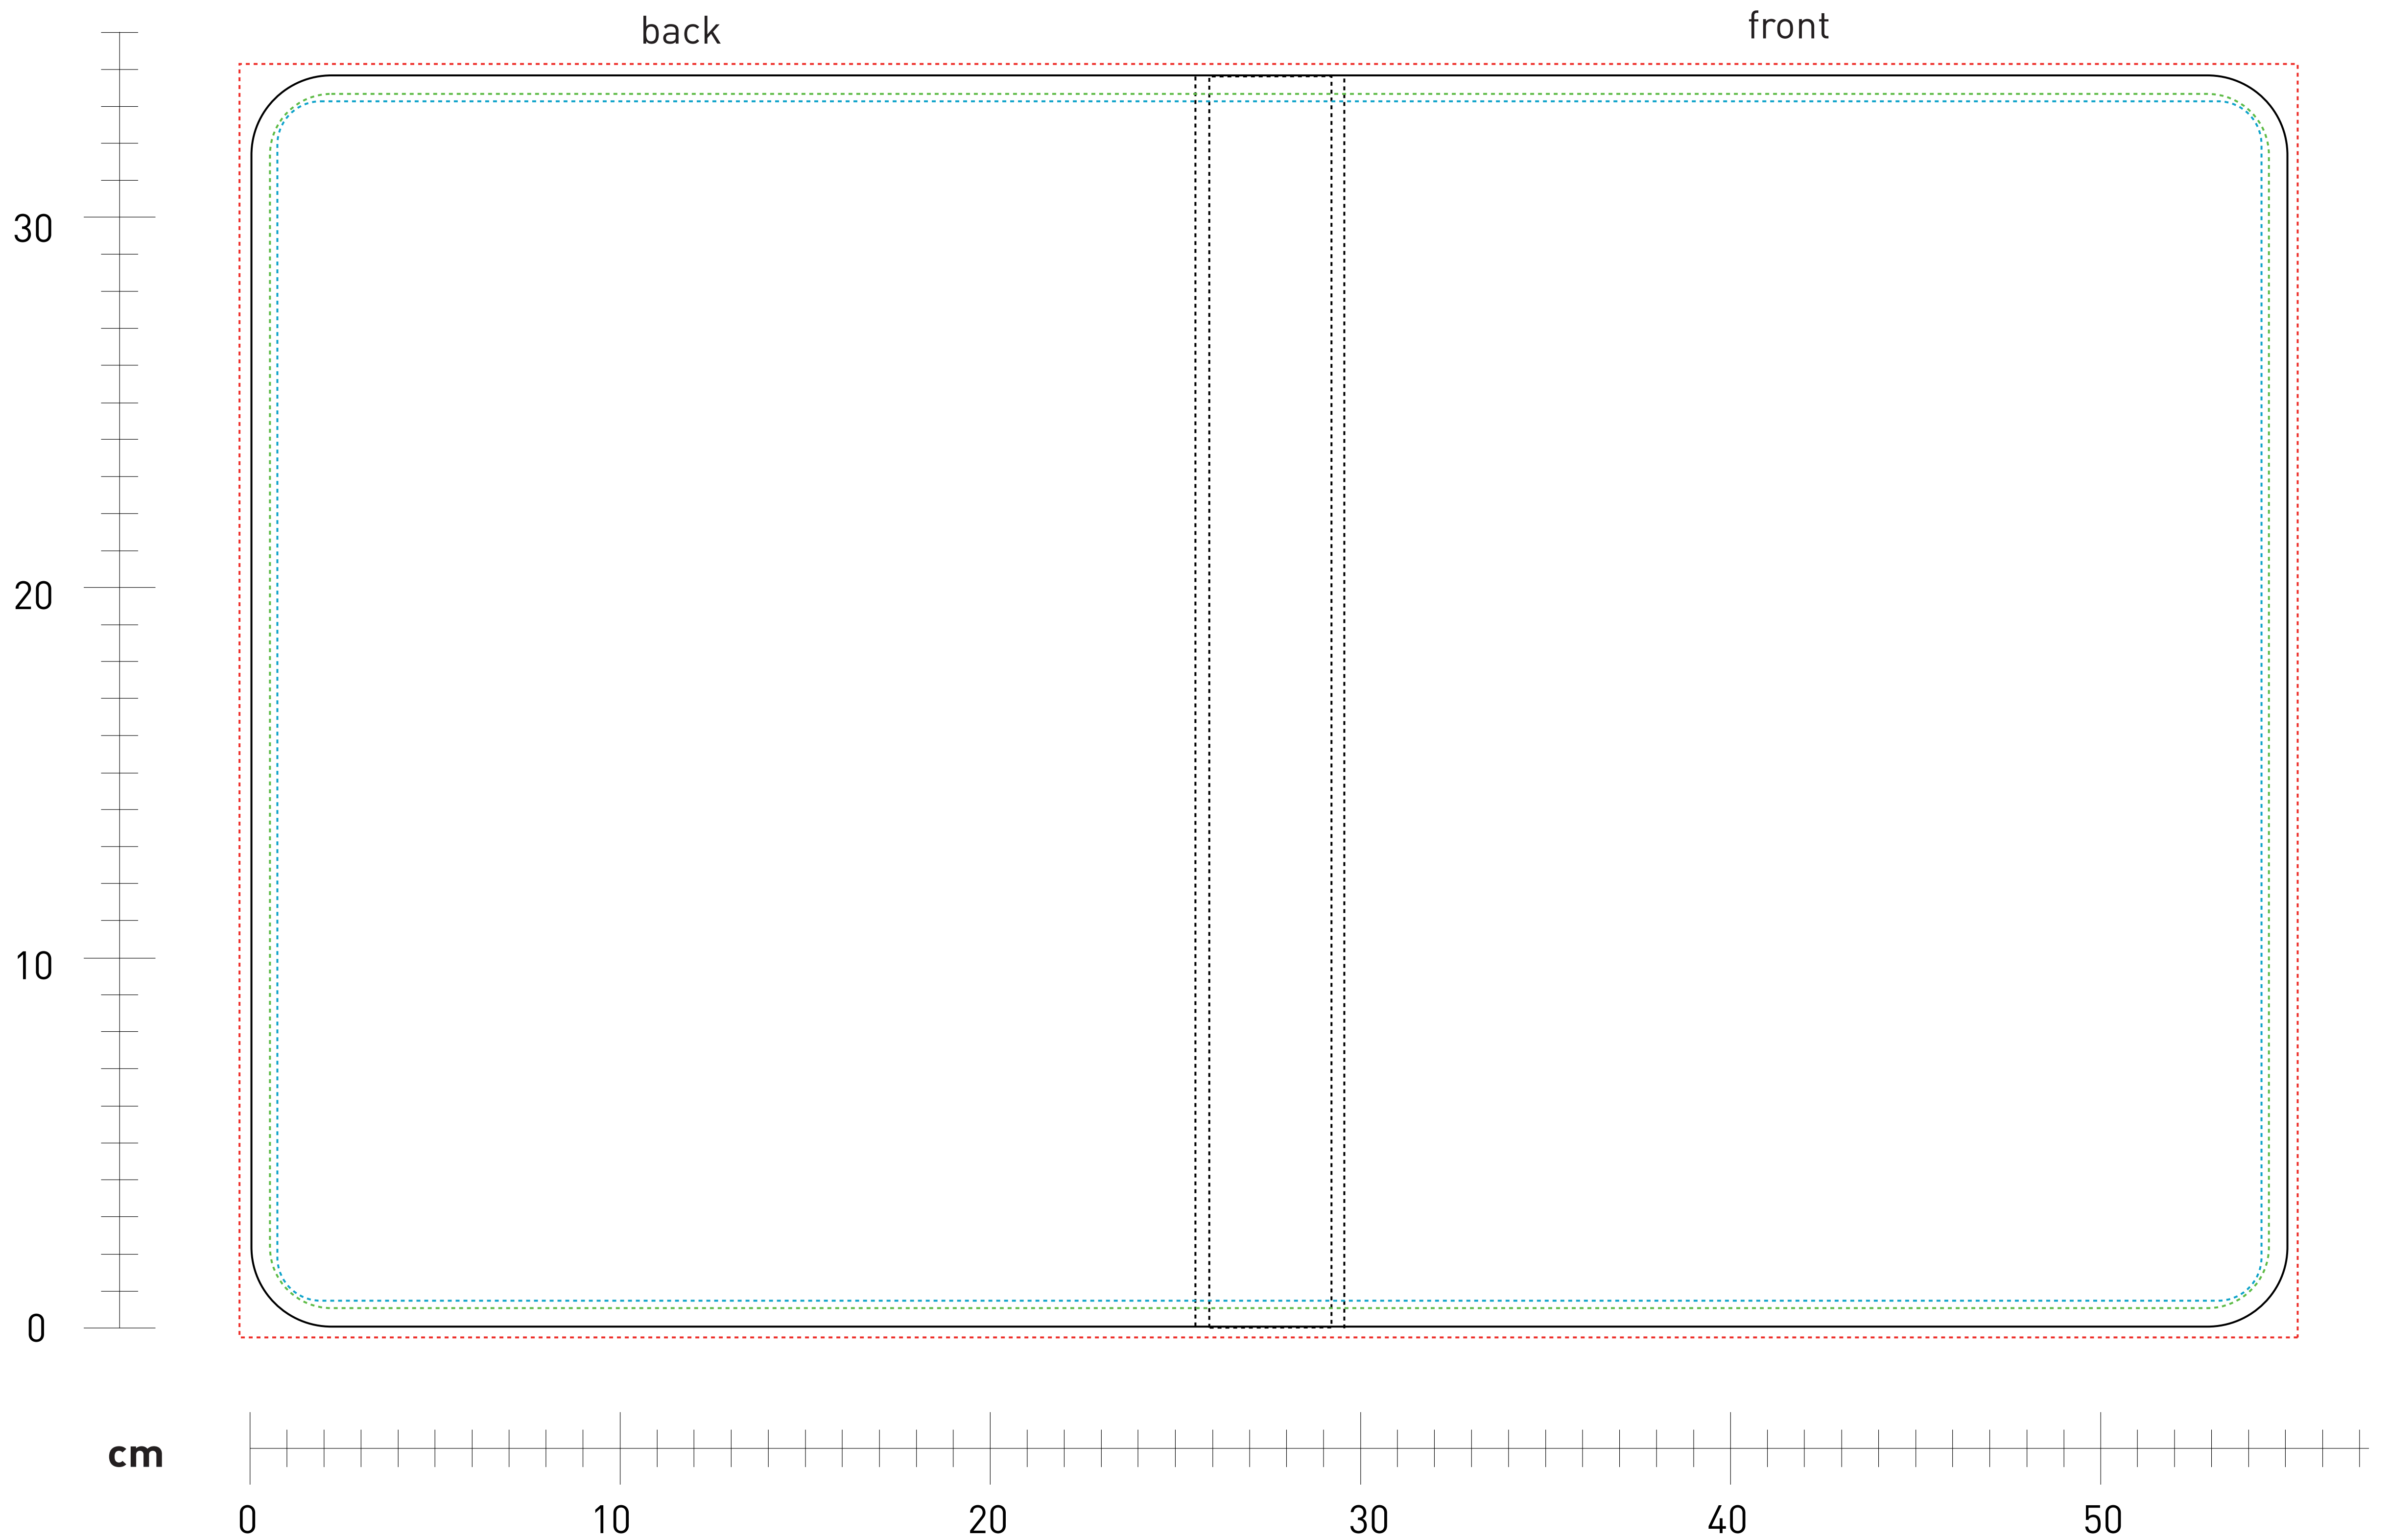

HALFAR

1803927 conference folder Modul 1 front and back end-to-end

scale 1:1

Measurement (WxH):

| | | |
|-------------------|-------------------------|----------------|
| — | cutting measurement | 55 x 33,8 cm |
| - - - - - | printing size digital | 55,6 x 34,4 cm |
| · · · · · | printing size screen | 54 x 32,8 cm |
| - · - · - | visible size | 53,6 x 32,4 cm |
| - · - · - · - · - | visible size front part | 25 cm |