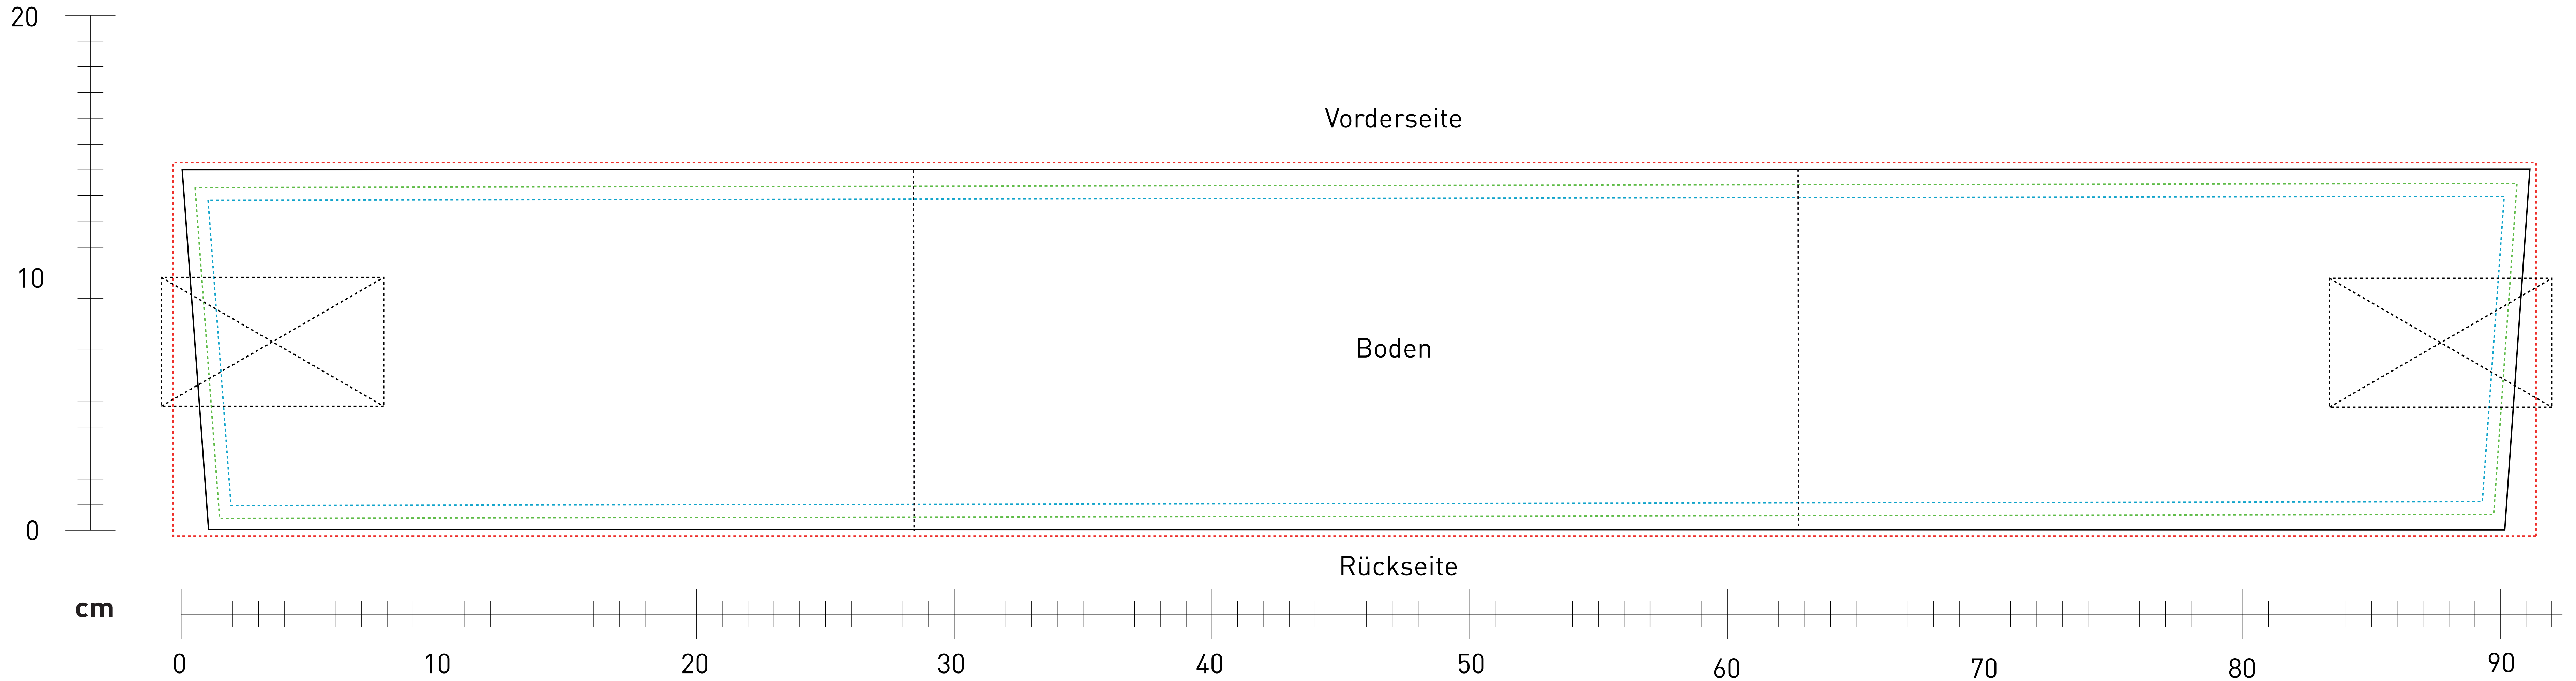

## 1101401 LorryBag® Original 1 Boden / Seiten

Maßstab 1:1

### Maßangaben (BxH):

—	Zuschnittmaß	91,1 x 14 cm
⋯	Druckmaß Digitaldruck	91,7 x 14,5 cm
⋯	Druckmaß Siebdruck	90,1 x 13 cm
⋯	Sichtmaß	89,1 x 12 cm