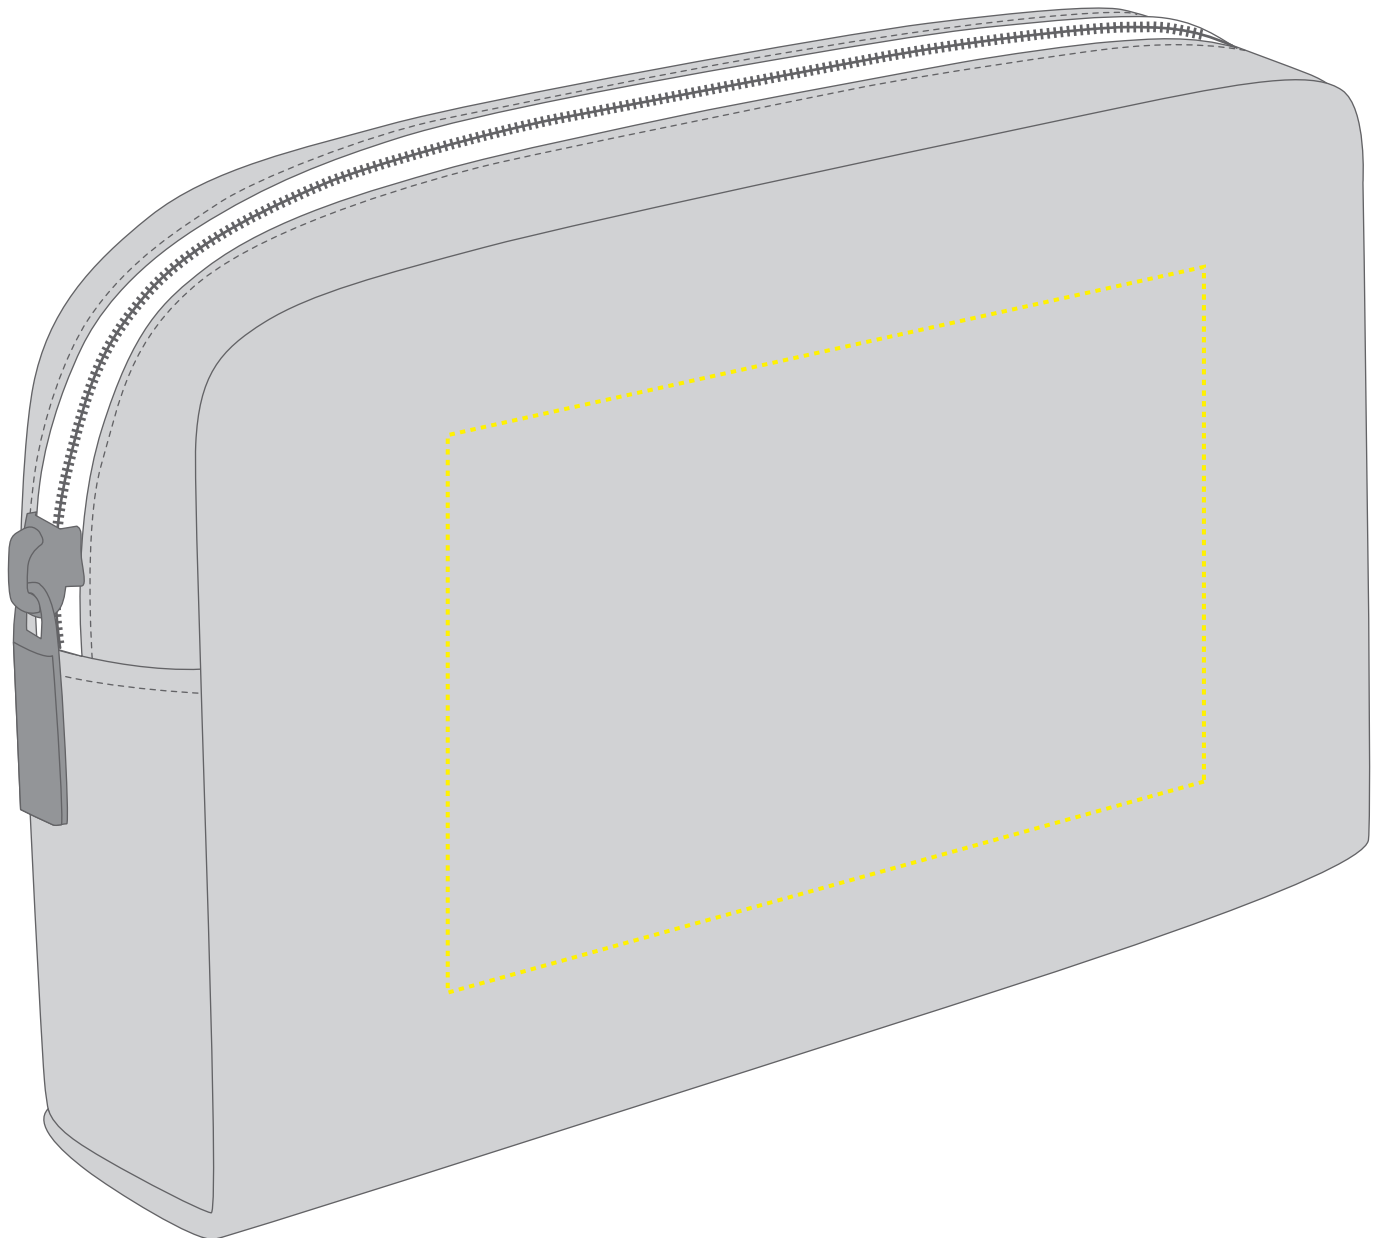

1807546 Reißverschluss-Tasche COLLECT / zipper bag COLLECT

Fläche für Ihr Logo (B 12 cm x H 8 cm)
area for your logo (W 12 cm x H 8 cm)

Taschenmaß (BxHxT) / size of the bag (WxHxD):

18 cm x 12 cm x 4 cm

Achtung!

Schriften und Grafiken als Vektoren
minimale Strichstärke: 1,0 mm
schwarz, weiß, gold und silber:
Mindeststrichstärke vom Siebdruck

further information for graphic designer:

fonts and graphics as vectors
minimum coat thickness: 1,0 mm
black, white, gold and silver:
minimum line width from screen printing