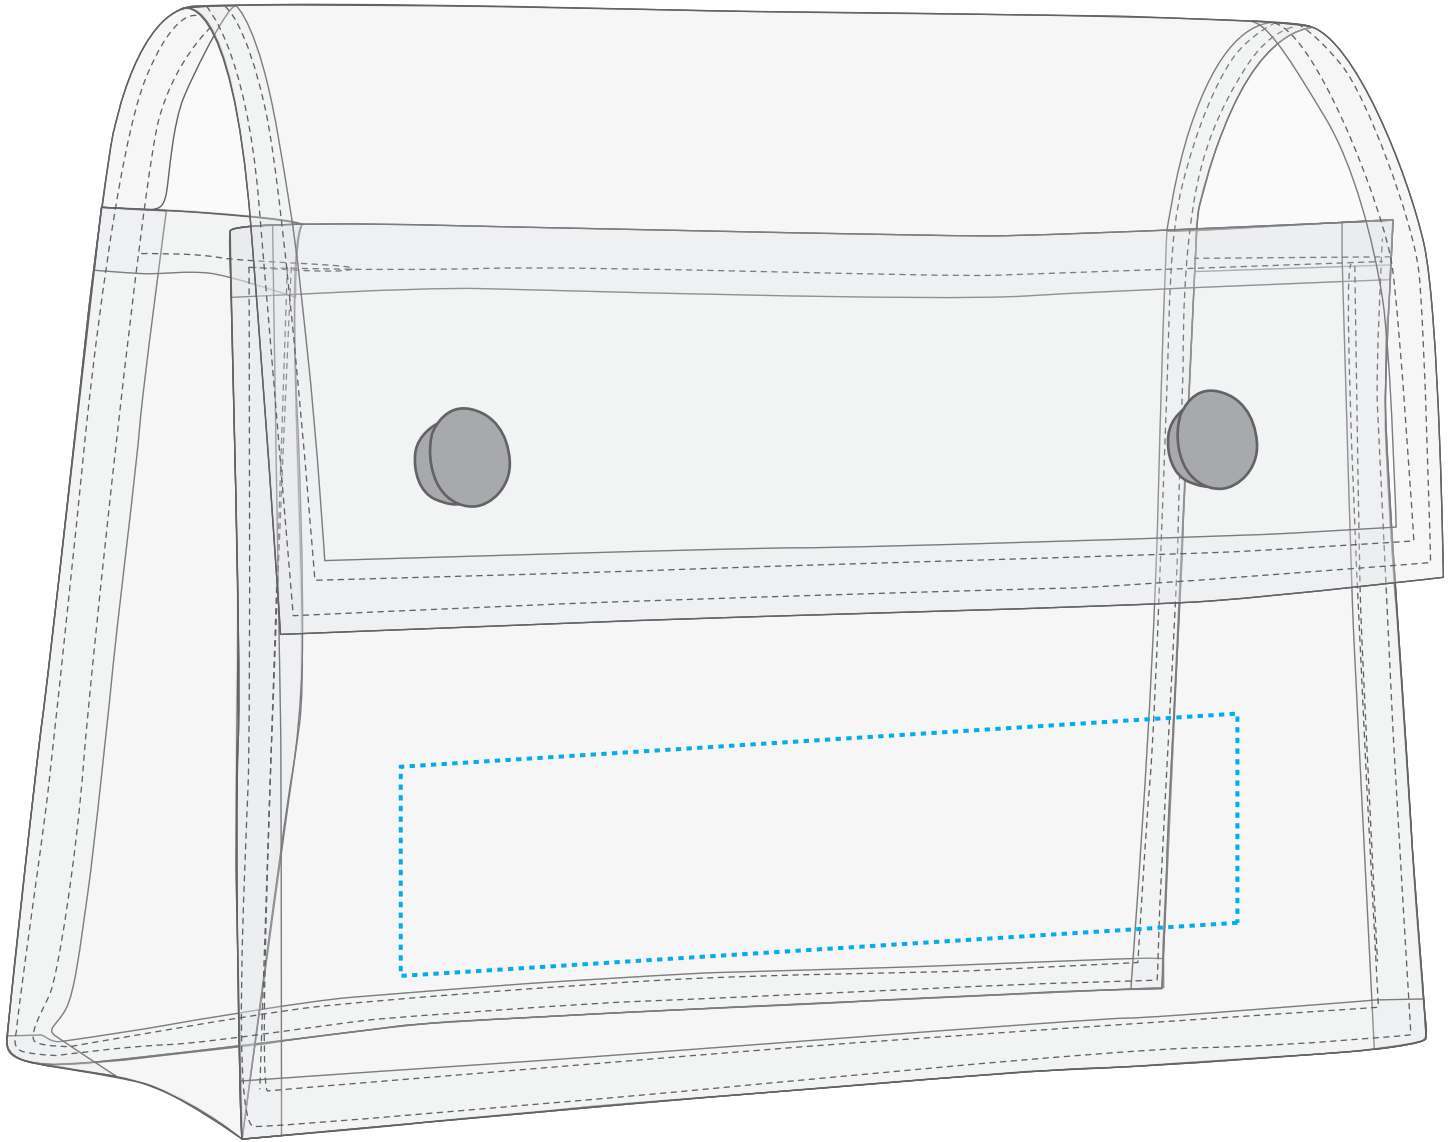

1800772 Mappe UNIVERSAL / bag with press buttons UNIVERSAL

Fläche für Ihr Logo (B 11 cm x H 2,5 cm)
area for your logo (W 11 cm x H 2,5 cm)

Taschenmaß (BxHxD) / size of the bag (WxHxD):
19 cm x 11,5 cm x 6,5 cm