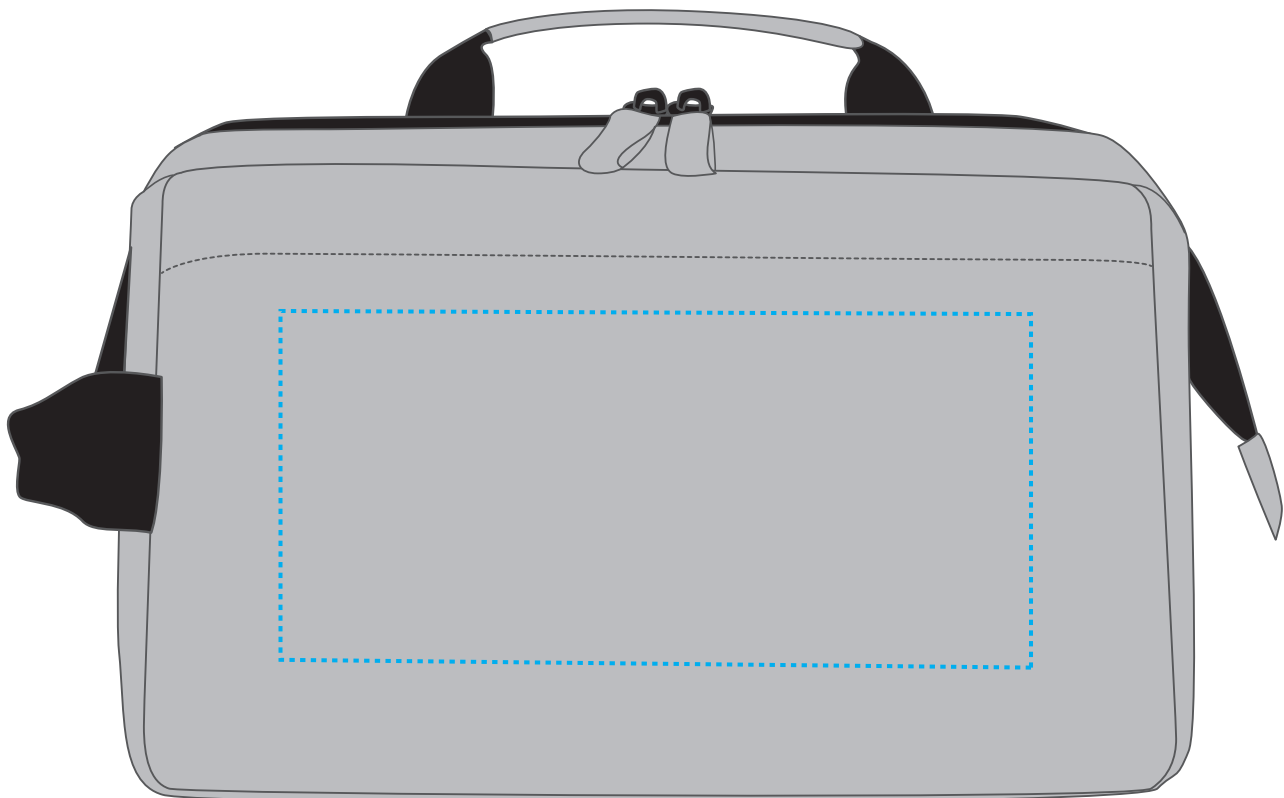

# 1816500 Reißverschlussstasche CIRCLE

Fläche für Ihr Logo (B 19 cm x H 9 cm)  
area for your logo (W 19 cm x H 9 cm)

## Taschenmaß (BxHxT) / size of the bag (WxHxD):

26 cm x 18 cm x 14 cm