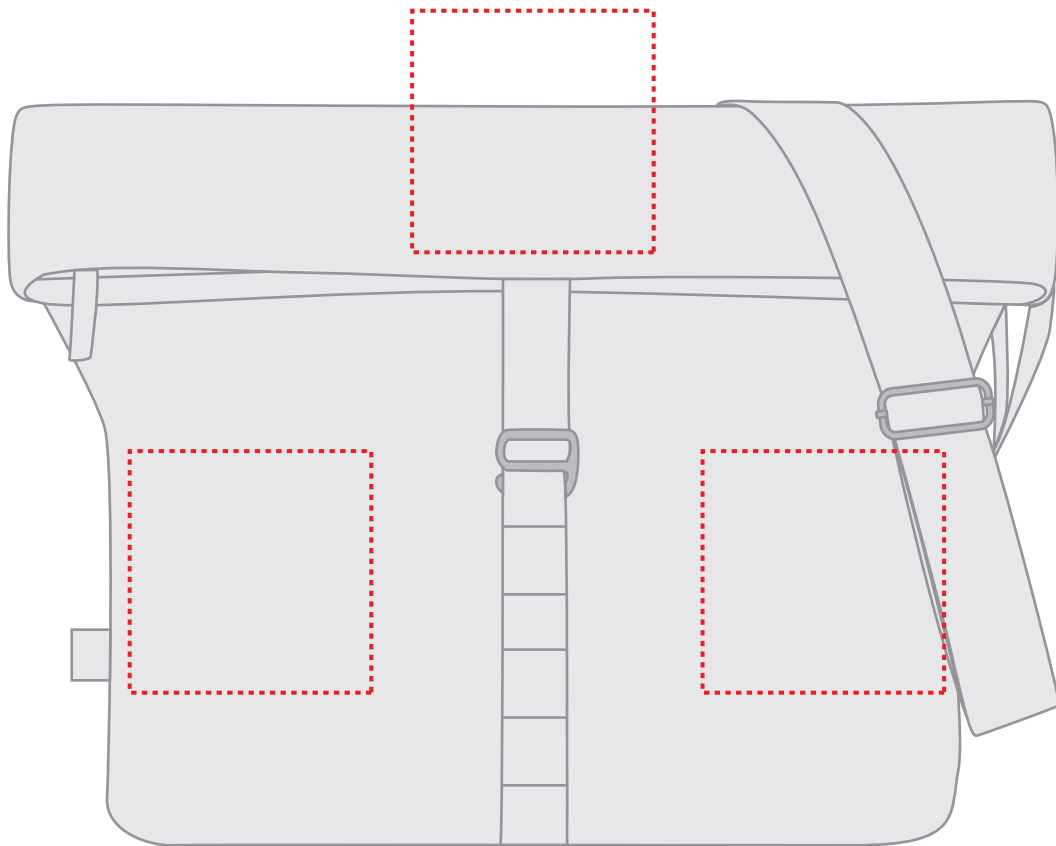

1816066 Umhängetasche / shoulder bag L00M

Fläche für Ihr Logo (B 10 cm x H 10 cm)
area for your logo (W 10 cm x H 10 cm)

Taschenmaß (BxHxT) / size of the bag (WxHxD):

35/44 cm x 30/34 cm x 13 cm

Achtung!

Die Werbeflächen können variieren. In Ausnahmefällen sind auch größere Flächen möglich. Bitte sprechen Sie uns an!

further information for graphic designer:

fonts and graphics as vectors
minimum coat thickness: 1 mm

1816066 Umhängetasche / shoulder bag LOOM

Fläche für Ihr Logo (B 27,5 cm x H 13,5 cm)
area for your logo (W 27,5 cm x H 13,5 cm)

Taschenmaß (BxHxT) / size of the bag (WxHxD):

35/44 cm x 30/34 cm x 13 cm

Achtung!

Die Werbeflächen können variieren. In Ausnahmefällen sind auch größere Flächen möglich. Bitte sprechen Sie uns an!

Attention!