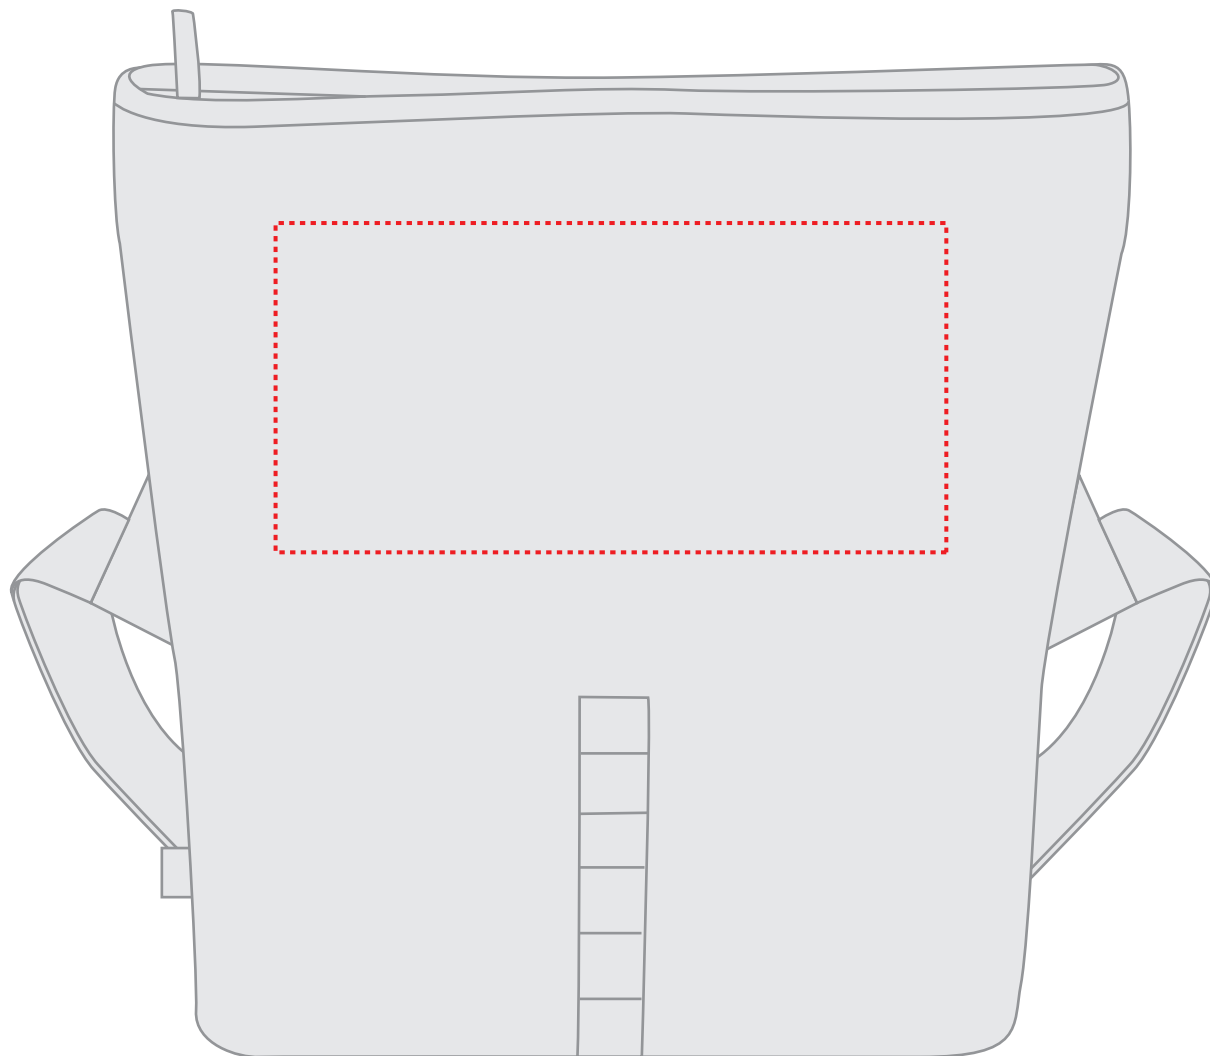

1816066 Umhängetasche / shoulder bag L00M

Fläche für Ihr Logo (B 10 cm x H 10 cm)
area for your logo (W 10 cm x H 10 cm)

Taschenmaß (BxHxT) / size of the bag (WxHxD):

35/44 cm x 30/34 cm x 13 cm

Achtung!

Die Werbeflächen können variieren. In Ausnahmefällen sind auch größere Flächen möglich. Bitte sprechen Sie uns an!

further information for graphic designer:

fonts and graphics as vectors
minimum coat thickness: 1 mm

1816066 Umhängetasche / shoulder bag LOOM

Fläche für Ihr Logo (B 27,5 cm x H 13,5 cm)
area for your logo (W 27,5 cm x H 13,5 cm)

Taschenmaß (BxHxT) / size of the bag (WxHxD):

35/44 cm x 30/34 cm x 13 cm

Achtung!

Die Werbeflächen können variieren. In Ausnahmefällen sind auch größere Flächen möglich. Bitte sprechen Sie uns an!

Attention!