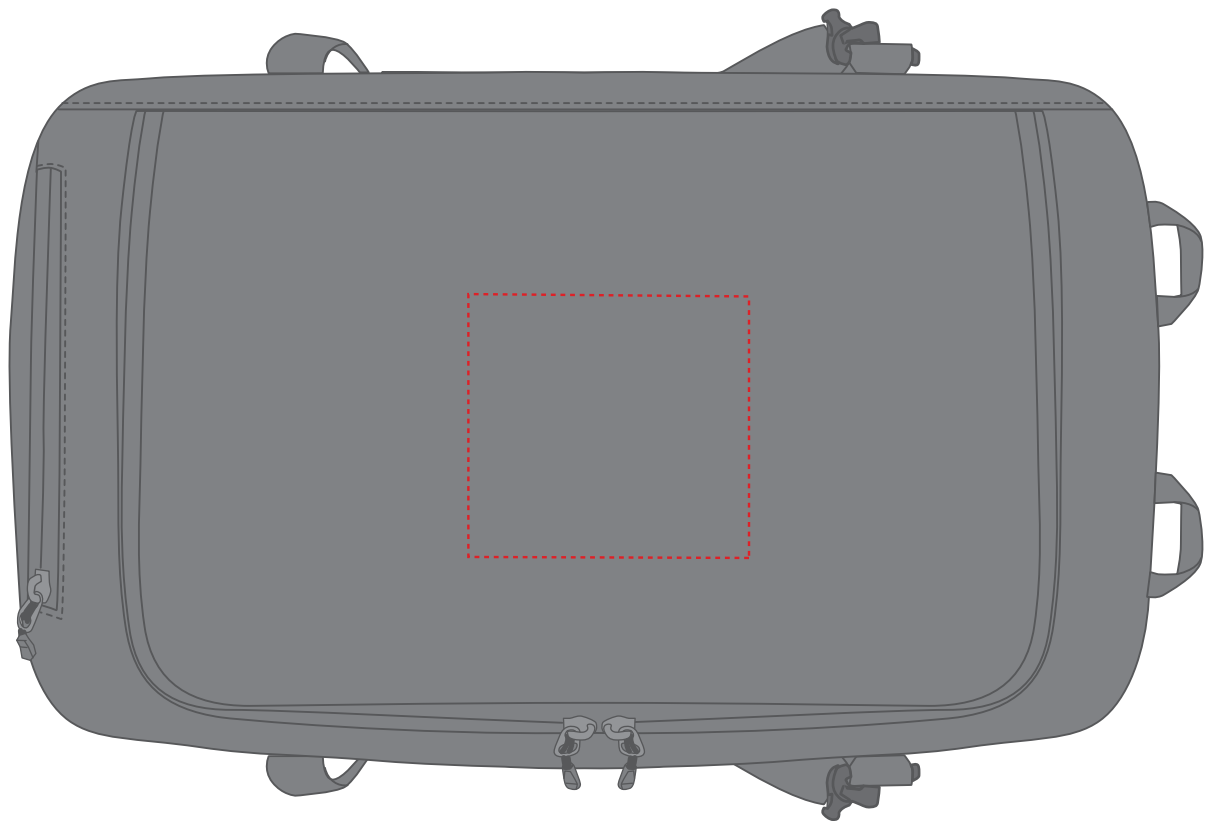

1818037 Sporttasche OUTDOOR

Fläche für Ihr Logo
area for your Logo

(B 11 cm x H 11 cm)
(W 11 cm x H 11 cm)

Taschenmaß (BxHxT) / size of the bag (WxHxD):
45 cm x 27 cm x 27 cm

Achtung!
Die Werbeflächen können
variieren. In Ausnahmefällen sind
auch größere Flächen möglich.
Bitte sprechen Sie uns an!

further information for graphic designer:
fonts and graphics as vectors
minimum coat thickness: 1 mm

1818037 Sporttasche OUTDOOR

Fläche für Ihr Logo
area for your Logo

(B 11 cm x H 11 cm)
(W 11 cm x H 11 cm)

Taschenmaß (BxHxT) / size of the bag (WxHxD):
45 cm x 27 cm x 27 cm

Achtung!
Die Werbeflächen können
variieren. In Ausnahmefällen sind
auch größere Flächen möglich.
Bitte sprechen Sie uns an!

Attention!
The decoration area may differ in
exceptional case larger areas can be
realized. Please get in contact with
us!