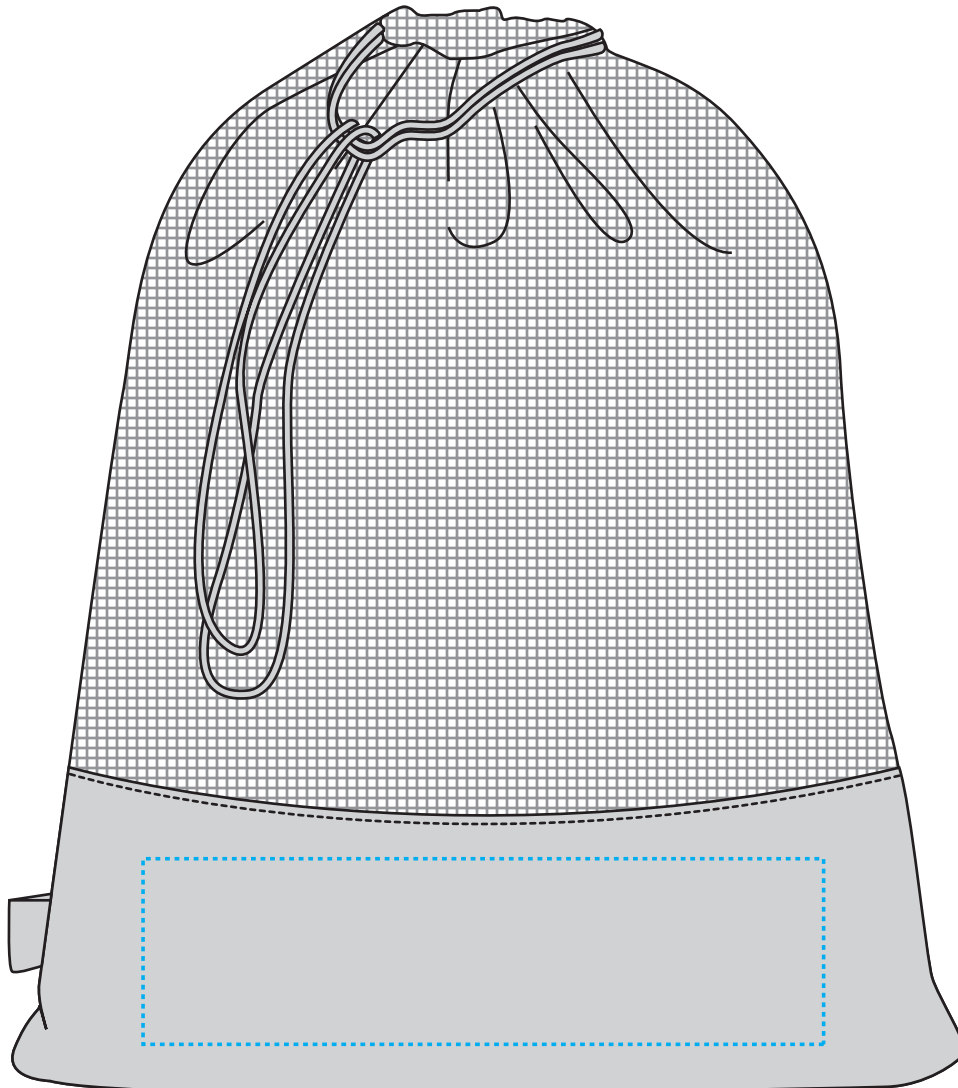

# 1816061 Mehrwegbeutel / reusable produce bag ORGANIC

Fläche für Ihr Logo (B 21 cm x H 6 cm)  
area for your logo (W 21 cm x H 6 cm)

## Taschenmaß (BxHxT) / size of the bag (WxHxD):

30 cm x 40 cm