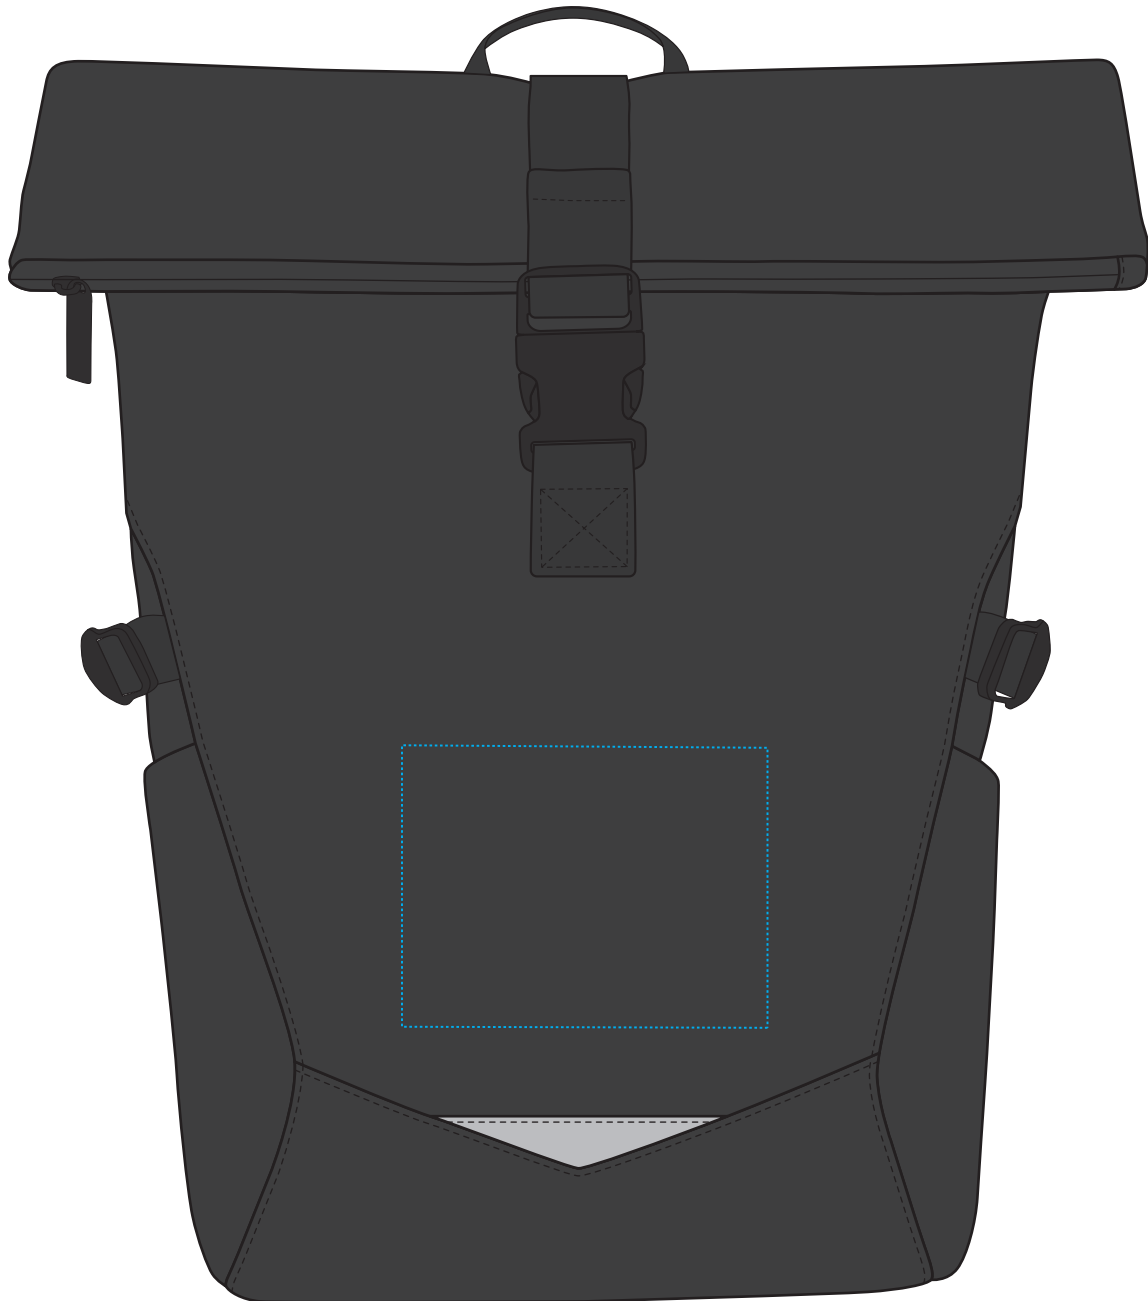

1819200 Notebook-Rucksack ORBIT

Fläche für Ihr Logo
area for your Logo

(B 14 cm x H 11 cm)
(W 14 cm x H 11 cm)

Taschenmaß (BxHxT) / size of the bag (WxHxD):
30 cm x 44,5 cm x 16 cm

Achtung!
Die Werbeflächen können
variieren. In Ausnahmefällen sind
auch größere Flächen möglich.
Bitte sprechen Sie uns an!

Attention!
The decoration area may differ in
exceptional case larger areas can be
realized. Please get in contact with
us!

Spezifikationen:
Datei als eps, pdf oder ai
Farbangaben in Pantone
maximal 6 Farben
Verläufe sind nicht möglich