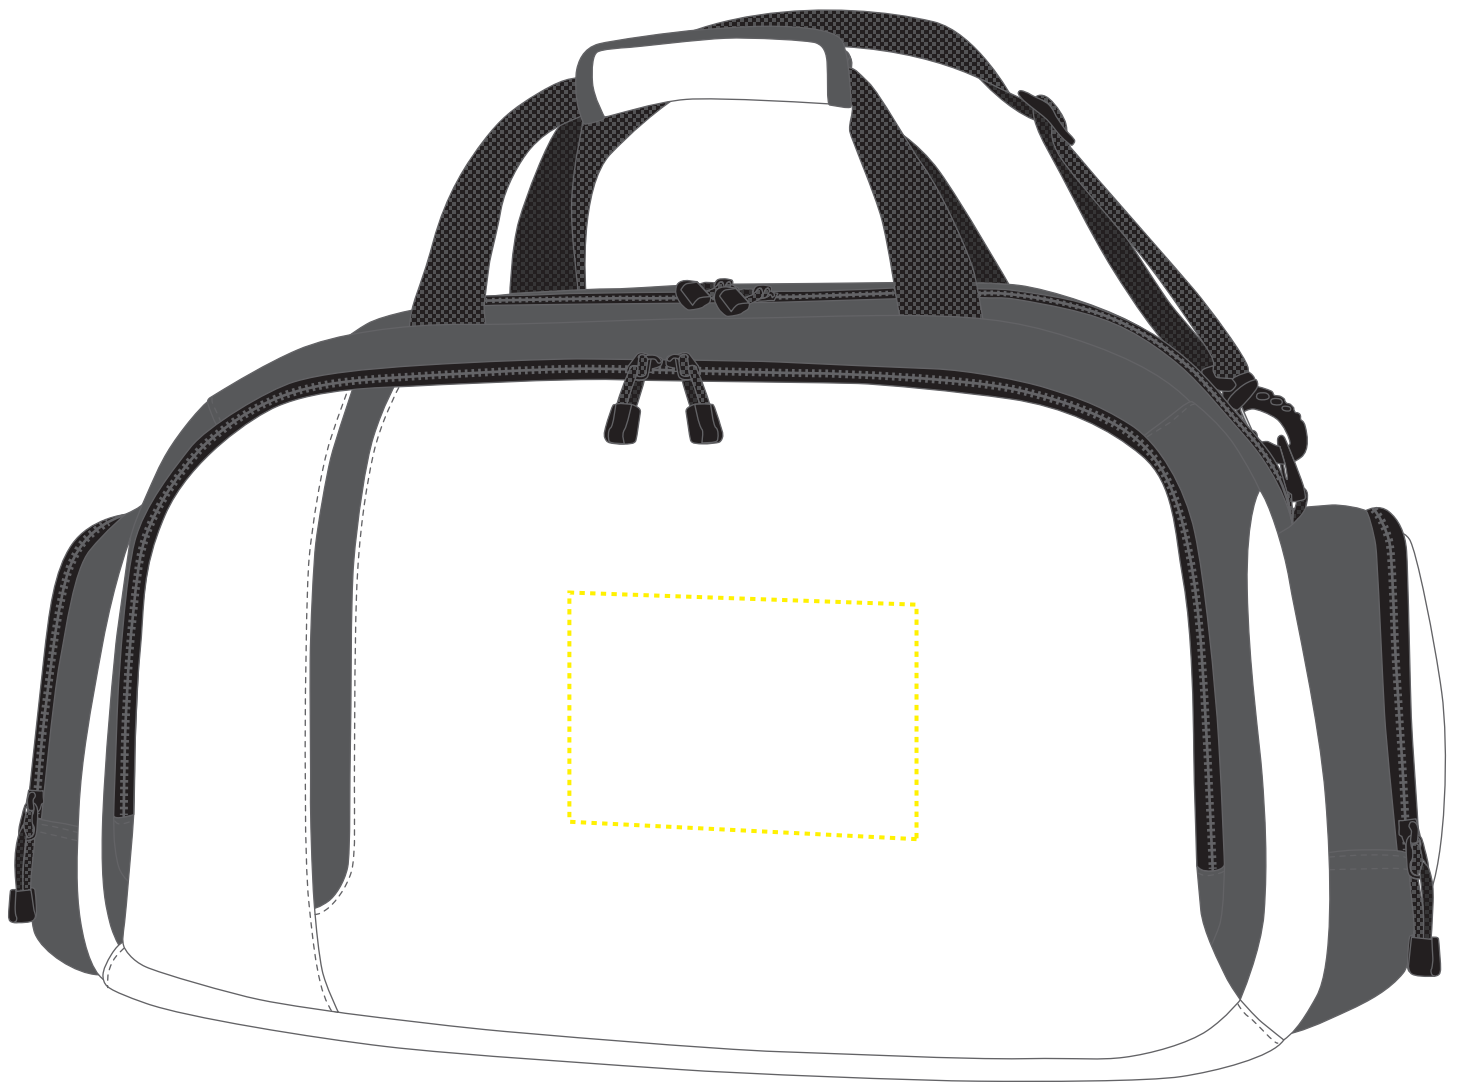

# 1808812 Sport-/Reisetasche GALAXY / sport + travel bag GALAXY

Fläche für Ihr Logo (B 15 cm x H 10 cm)  
area for your logo (W 15 cm x H 10 cm)

## Taschenmaß (BxHxT) / size of the bag (WxHxD):

57 cm x 35 cm x 24,5 cm