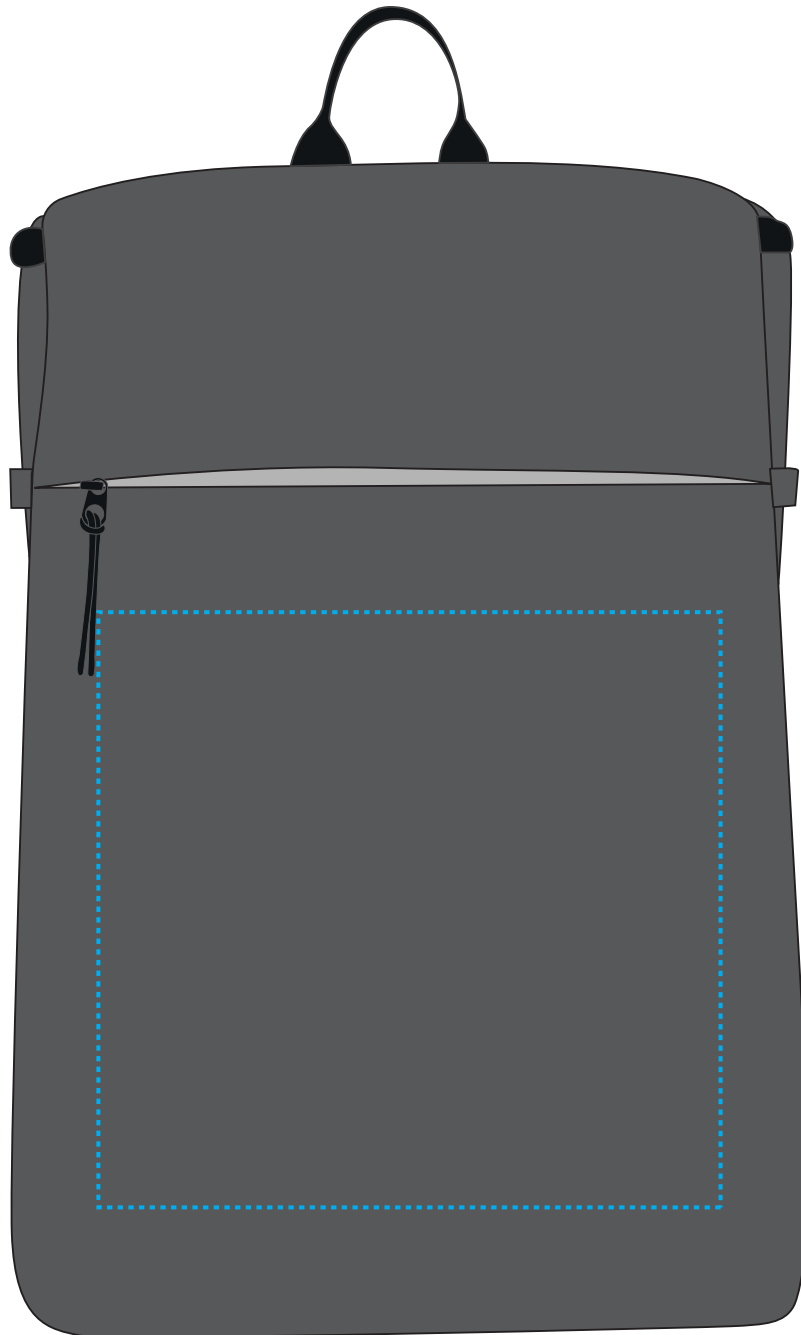

1816085 Notebook-Rucksack / notebook backpack TOP

Fläche für Ihr Logo (B 23 cm x H 22 cm)
area for your logo (W 23 cm x H 22 cm)

Taschenmaß (BxHxT) / size of the bag (WxHxD):

27 cm x 40 cm x 13 cm

Achtung!