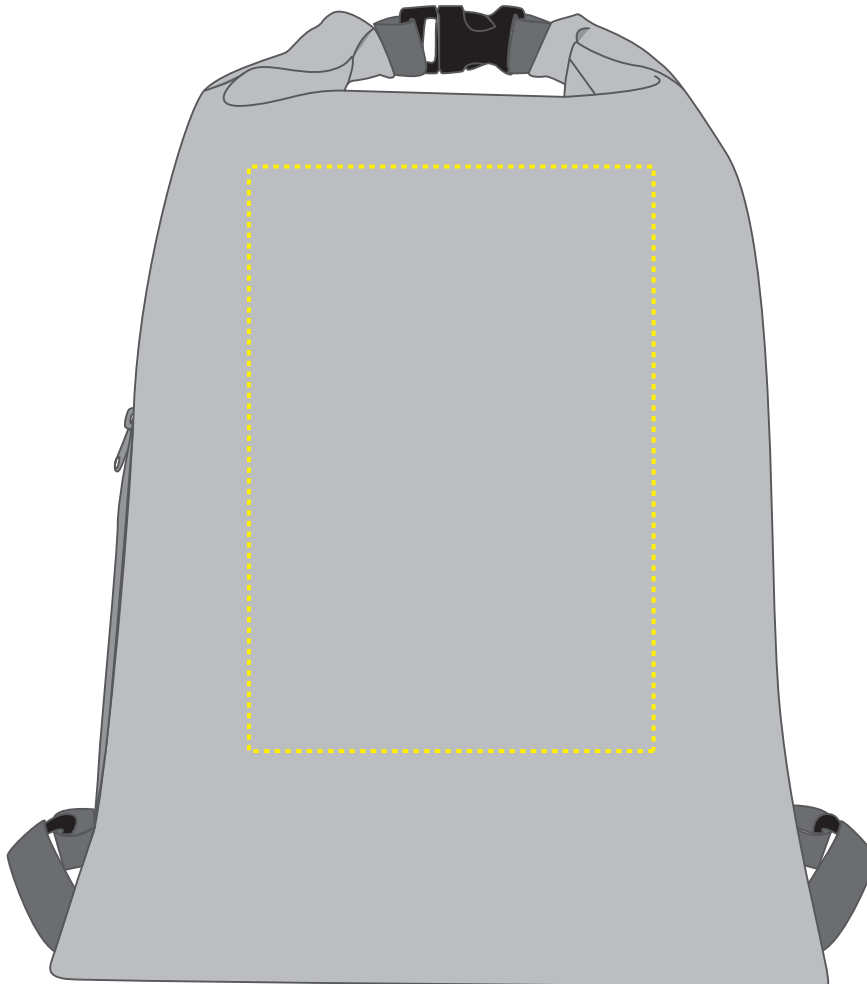

1815000 Rucksack / backpack DIAMOND

Fläche für Ihr Logo (B 17 cm x H 25 cm)
area for your logo (W 17 cm x H 25 cm)

Taschenmaß (BxHxT) / size of the bag (WxHxD):

35 cm x 50 cm

Achtung!

Die Werbeflächen können variieren. In Ausnahmefällen sind auch größere Flächen möglich. Bitte sprechen Sie uns an!

further information for graphic designer:

fonts and graphics as vectors
minimum coat thickness: 1,0 mm
black, white, gold and silver:
minimum line width from screen printing