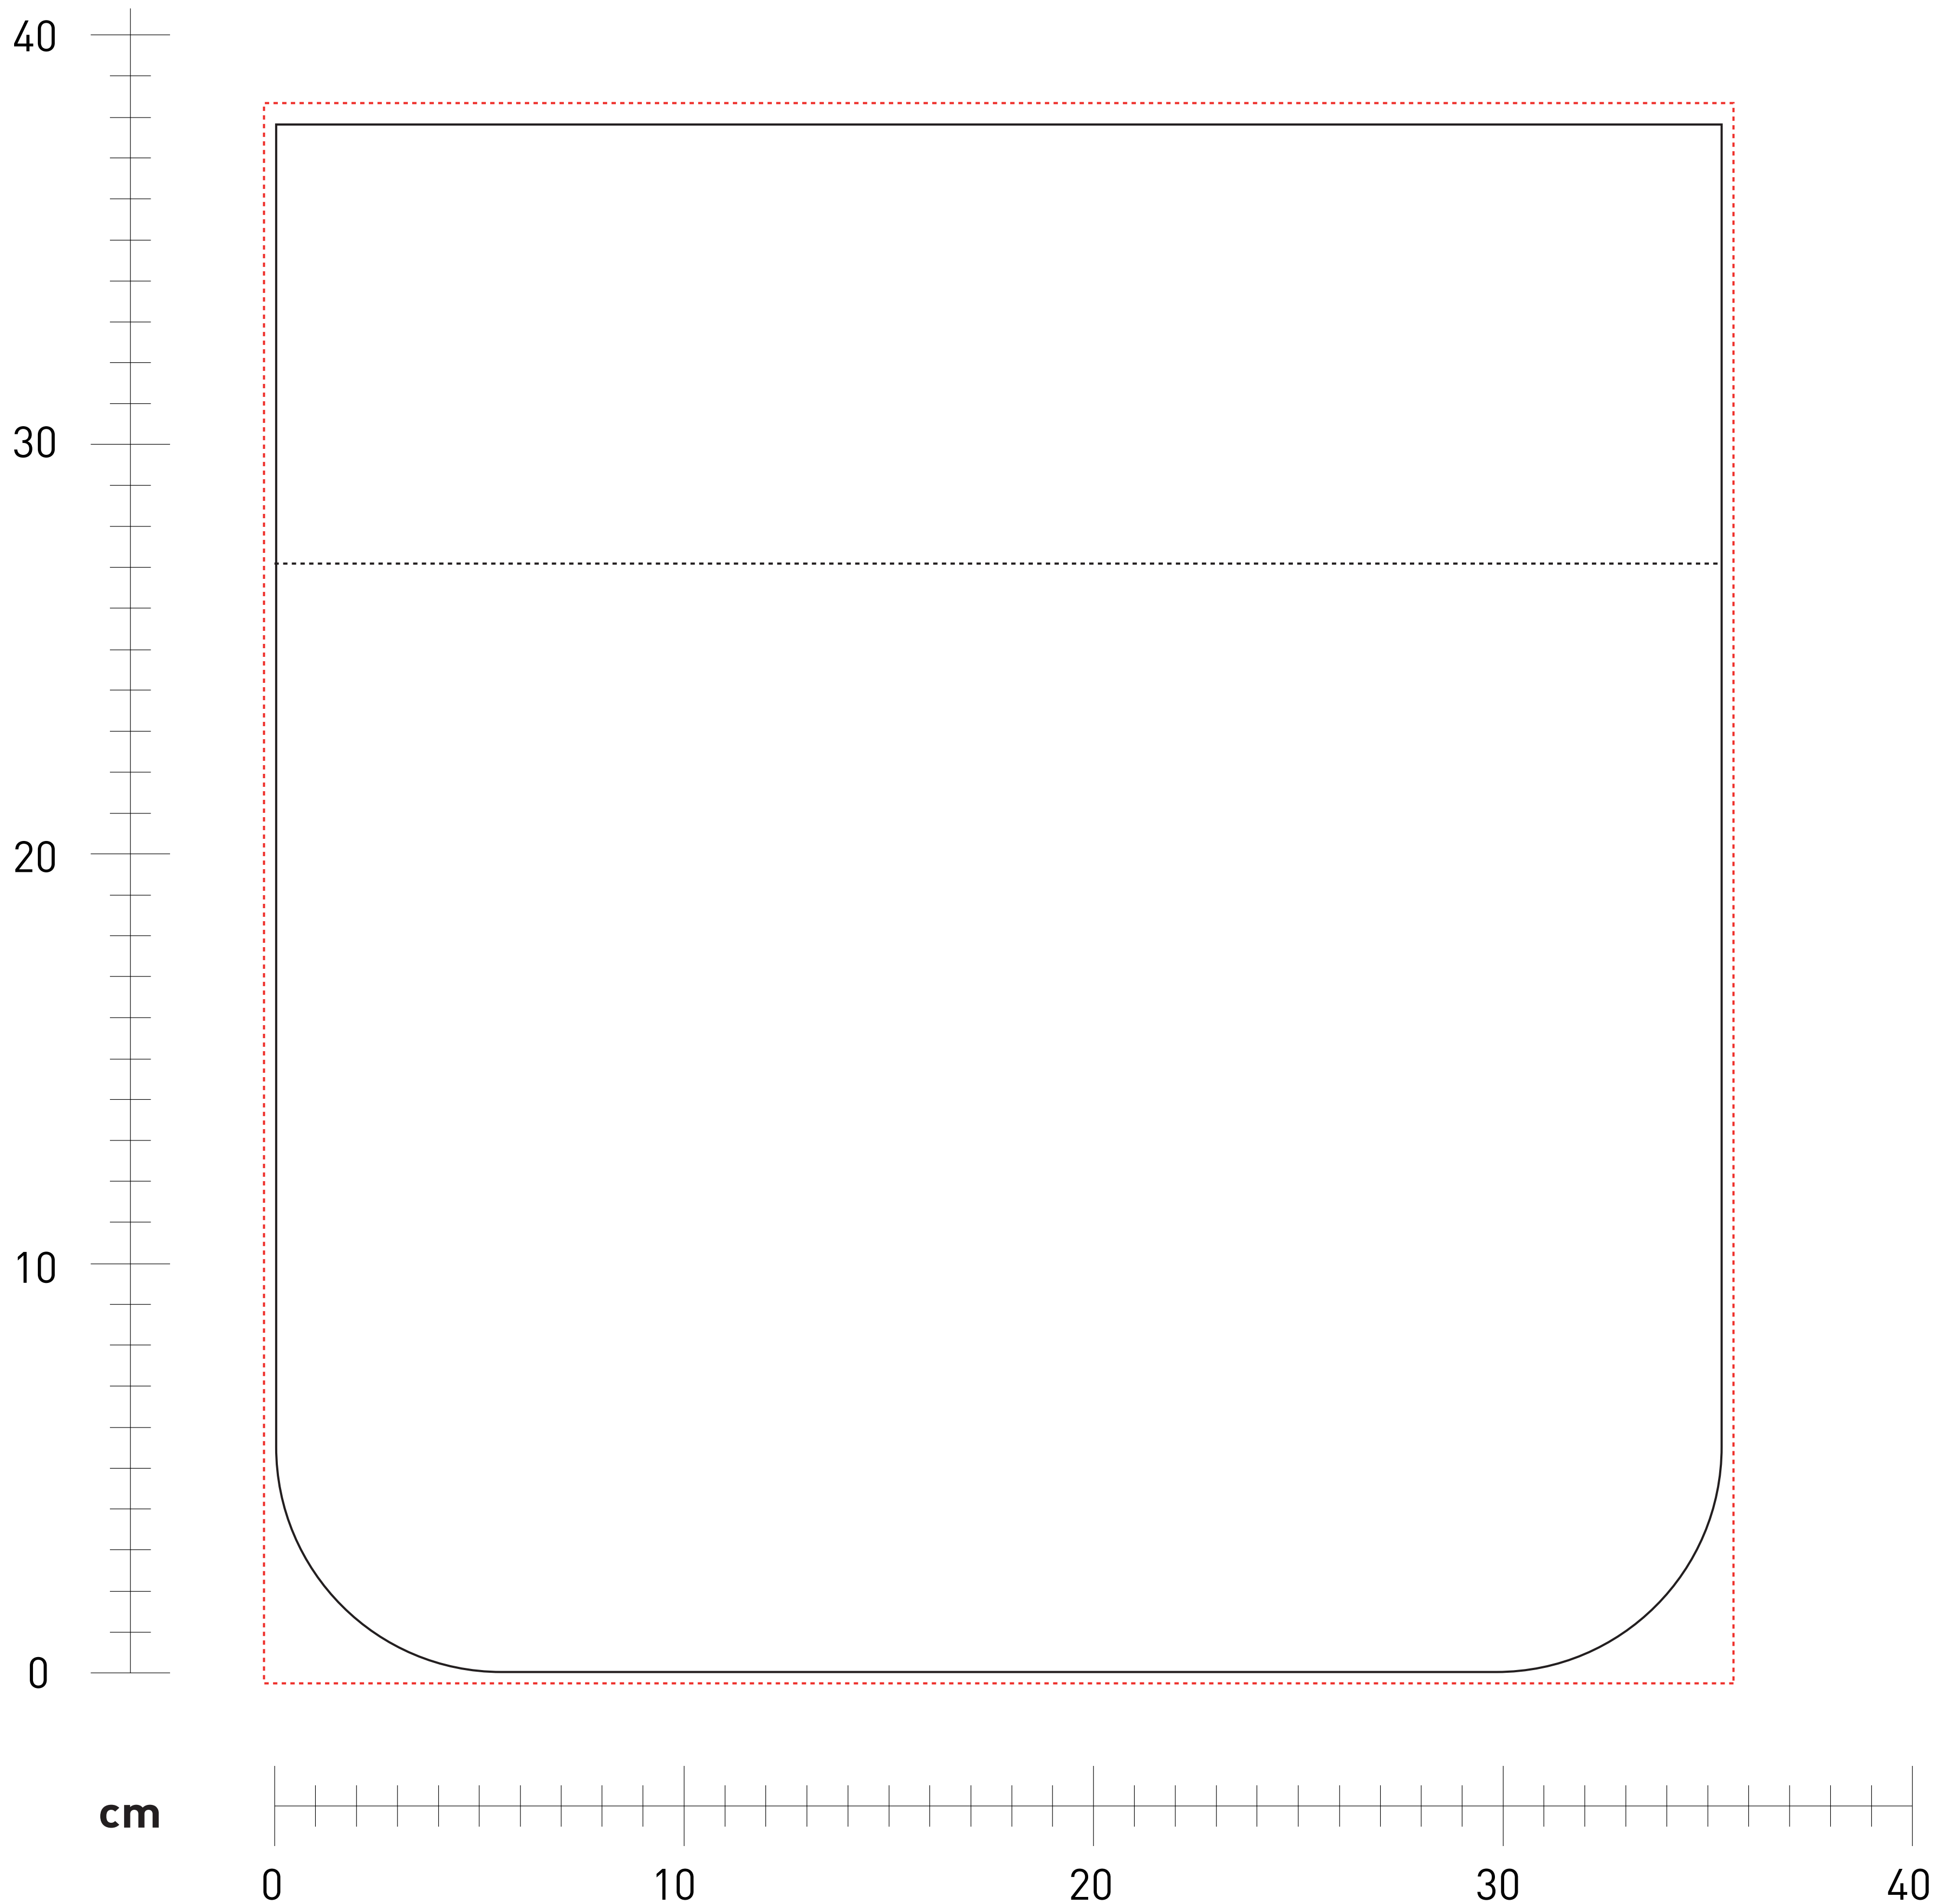

## 1809115 Einleger für Umhängetasche Display

Maßstab 1:1

### Maßangaben (BxH):

—————	Zuschnittmaß	35,3 x 37,8 cm
- - - - -	Druckmaß Digitaldruck	35,9 x 38,6 cm
- - - - -	frontaler Sichtbereich	27 cm