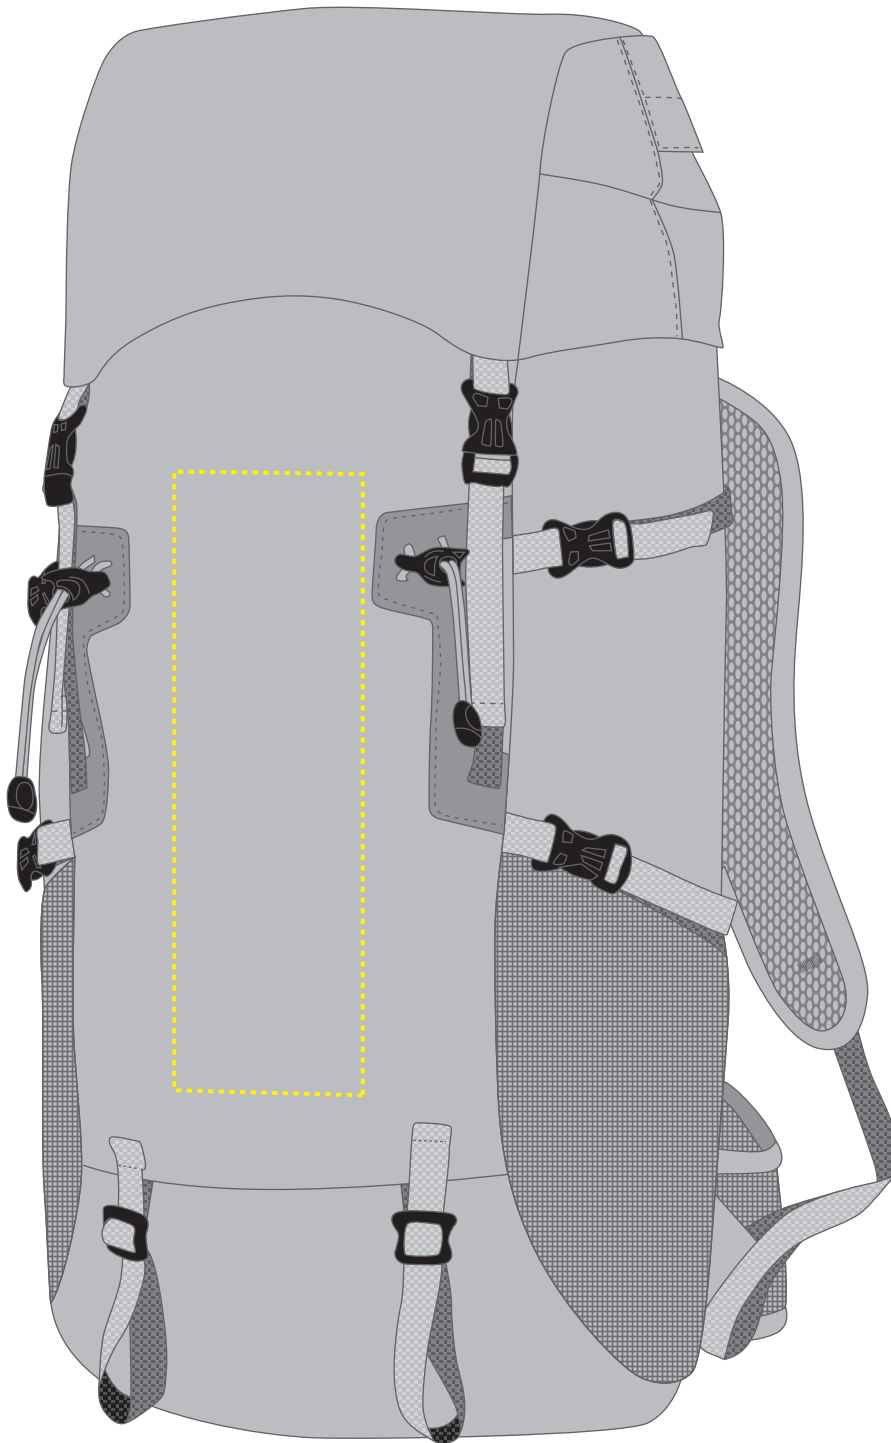

1814014 Trekking Rucksack / backpack MOUNTAIN

Fläche für Ihr Logo (B 8,5 cm x H 29 cm)
area for your logo (W 8,5 cm x H 29 cm)

Taschenmaß (BxHxT) / size of the bag (WxHxD):

29 cm x 66 cm x 21 cm

Achtung!

Die Werbeflächen können variieren. In Ausnahmefällen sind auch größere Flächen möglich. Bitte sprechen Sie uns an!

further information for graphic designer:

fonts and graphics as vectors
minimum coat thickness: 1,0 mm
black, white, gold and silver:
minimum line width from screen printing