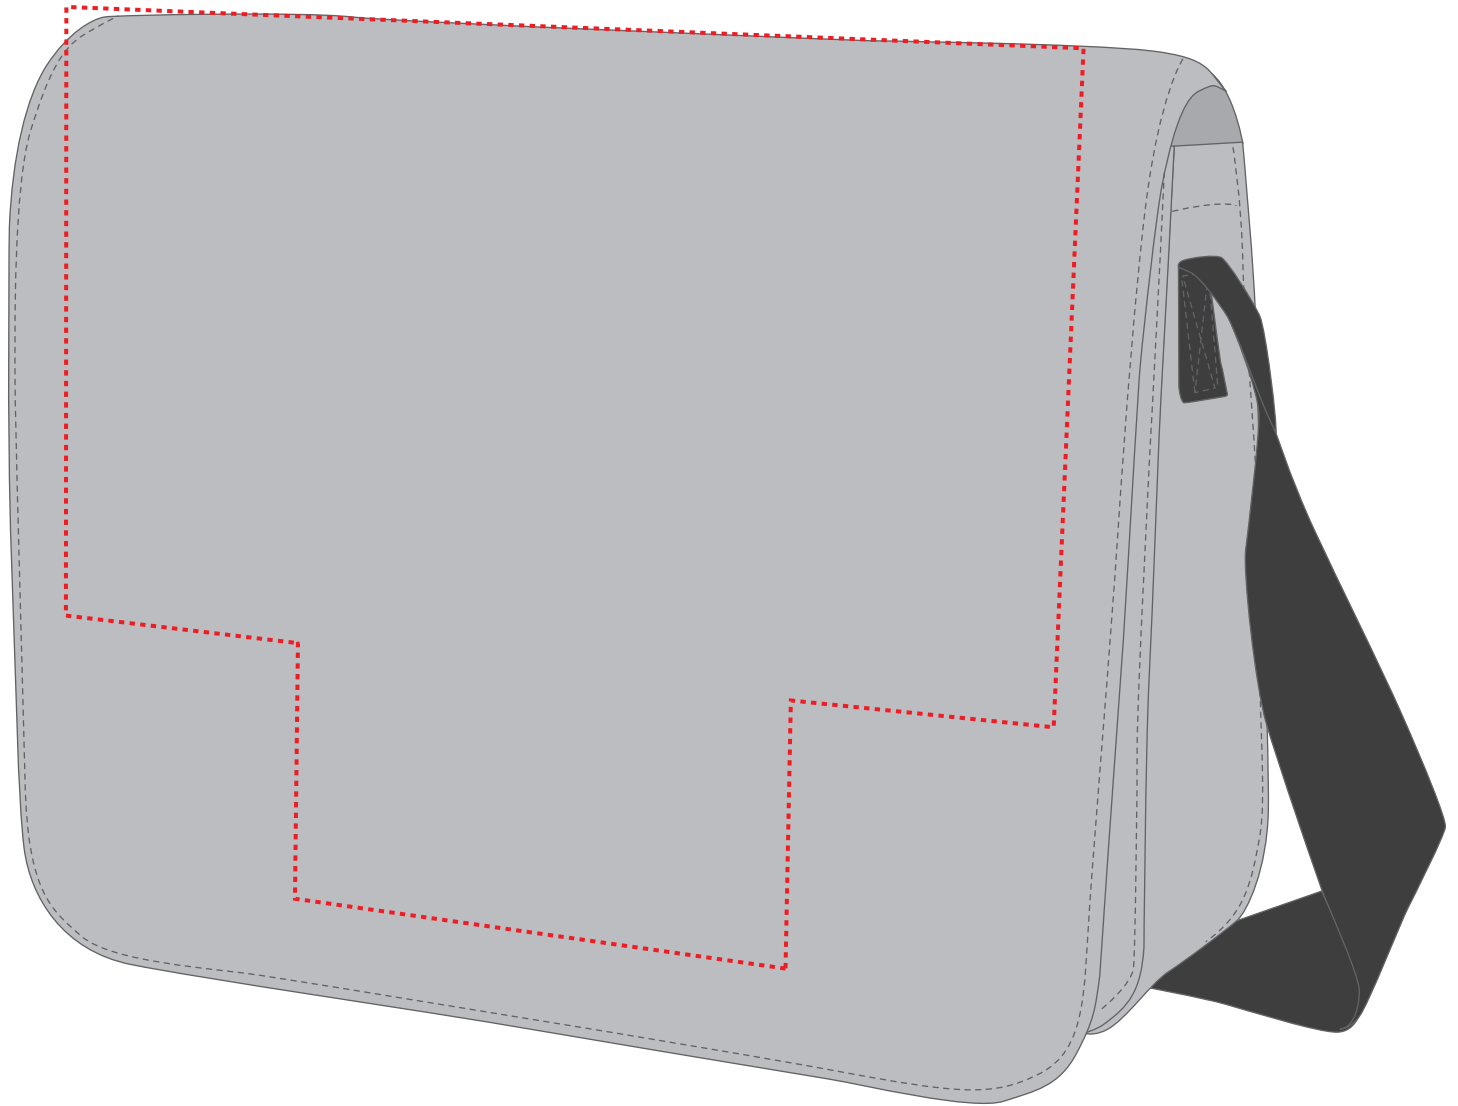

1813066 Schultertasche ModernClassic / shoulder bag ModernClassic

Fläche für Ihr Sticklogo (B 29 cm x H 20/13 cm)
area for your embroidery (W 29 cm x H 20/13 cm)

Taschenmaß (BxHxT) / size of the bag (WxHxD):

31 cm x 24 cm x 11 cm

Achtung!

Die Werbeflächen können variieren. In Ausnahmefällen sind auch größere Flächen möglich. Bitte sprechen Sie uns an!

Attention!

The decoration area may differ in exceptional case larger areas can be realized. Please get in contact with us!