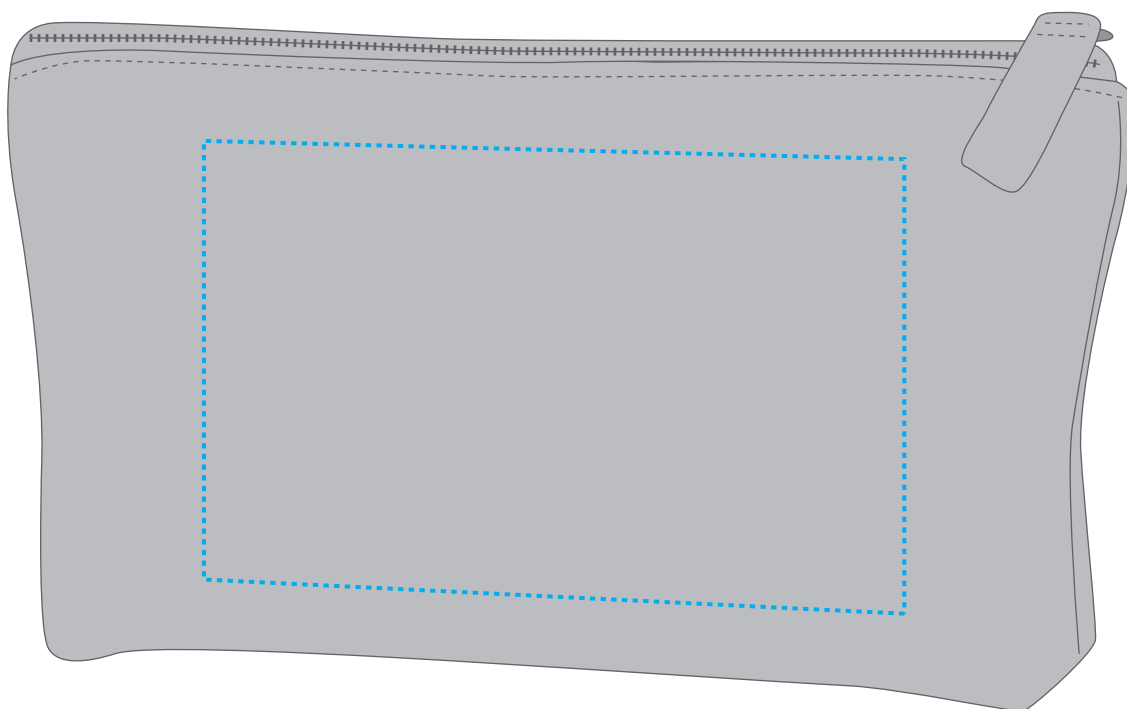

1814012 Reißverschluss-Tasche / zipper bag ORGANIC M

Fläche für Ihr Logo (B 16 cm x H 10 cm)
area for your logo (W 16 cm x H 10 cm)

Taschenmaß (BxHxT) / size of the bag (WxHxD):

25 cm x 14 cm x 6 cm

Achtung!

Spezifikationen:

Datei als eps, pdf oder ai
Farbangaben in Pantone
maximal 6 Farben
Verläufe sind nicht möglich

Specifications:

print file as eps, pdf or ai
colour code in Pantone
at maximum 6 colours
no gradients possible