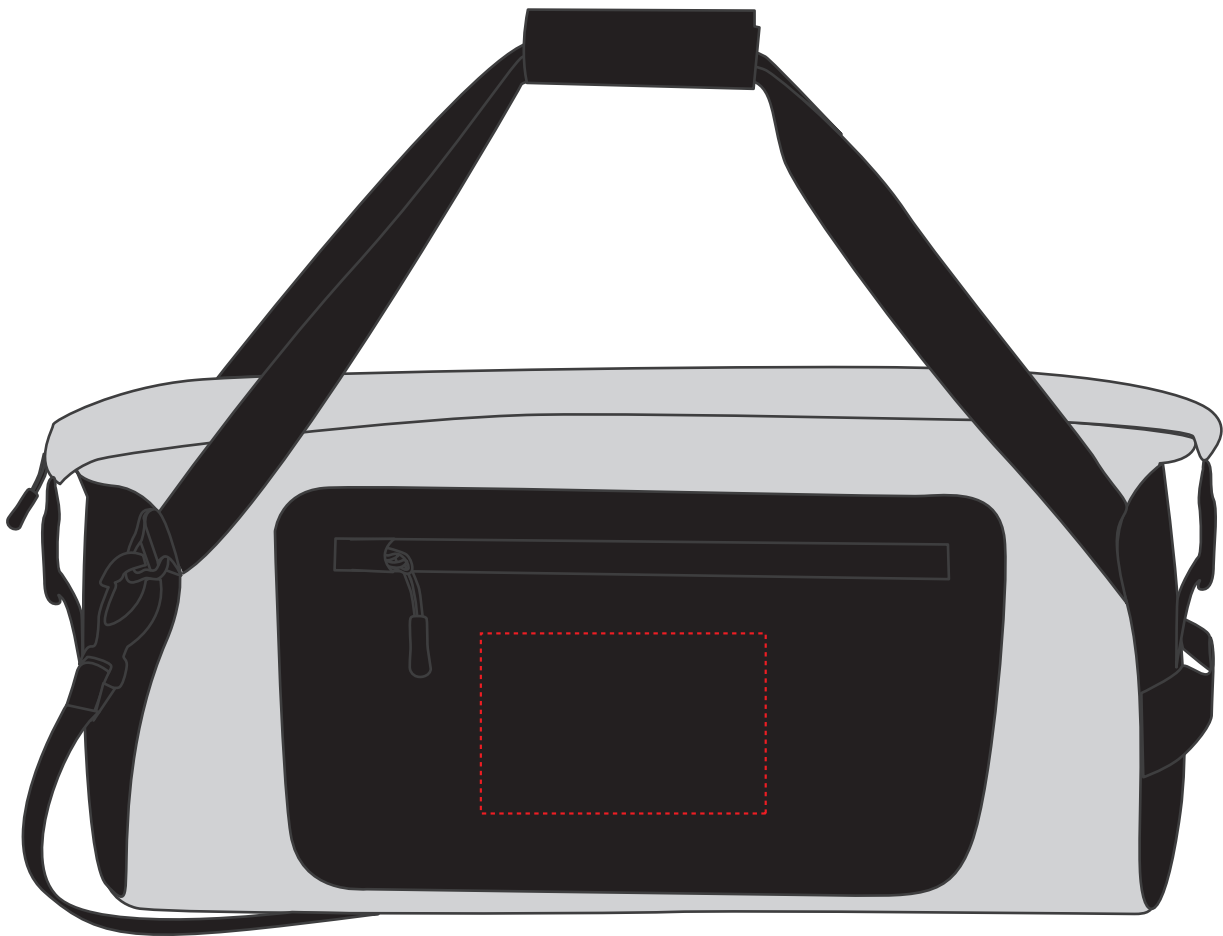

# 1812219 Sport-/Reisetasche / sport/travel bag STORM

Fläche für Ihr Sticklogo (B 14 cm x H 9 cm)  
area for your embroidery (W 14 cm x H 9 cm)

## Taschenmaß (BxHxT) / size of the bag (WxHxD):

55 x 40/28 x 28 cm