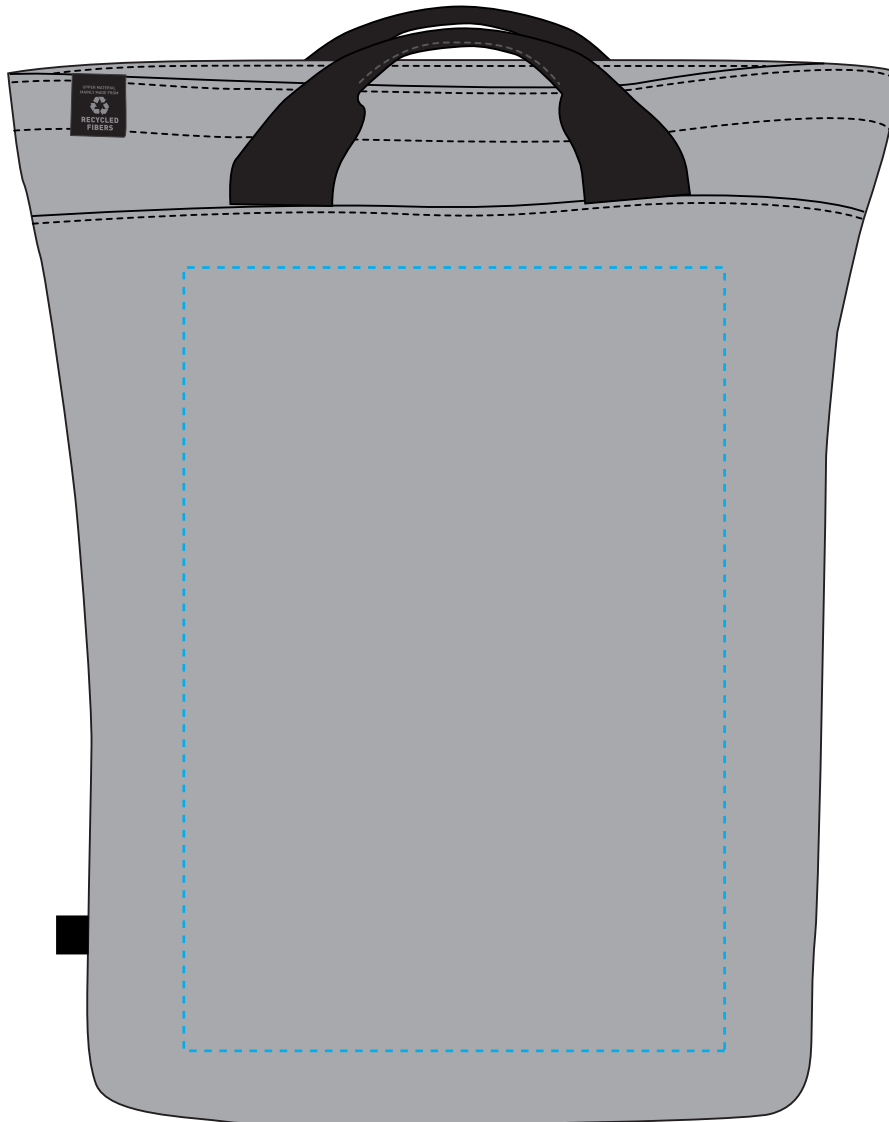

1816517 Laptop-Rucksack / laptop backpack EUROPE

Fläche für Ihr Logo
area for your Logo

(B 22 cm x H 32 cm)
(W 22 cm x H 32 cm)

Taschenmaß (BxHxT) / size of the bag (WxHxD):

32 cm x 48 cm x 15 cm

Achtung!

Die Werbeflächen können variieren. In Ausnahmefällen sind auch größere Flächen möglich. Bitte sprechen Sie uns an!

Attention!

The decoration area may differ in exceptional case larger areas can be realized. Please get in contact with us!

Spezifikationen:

Datei als eps, pdf oder ai
Farbangaben in Pantone
maximal 6 Farben
Verläufe sind nicht möglich