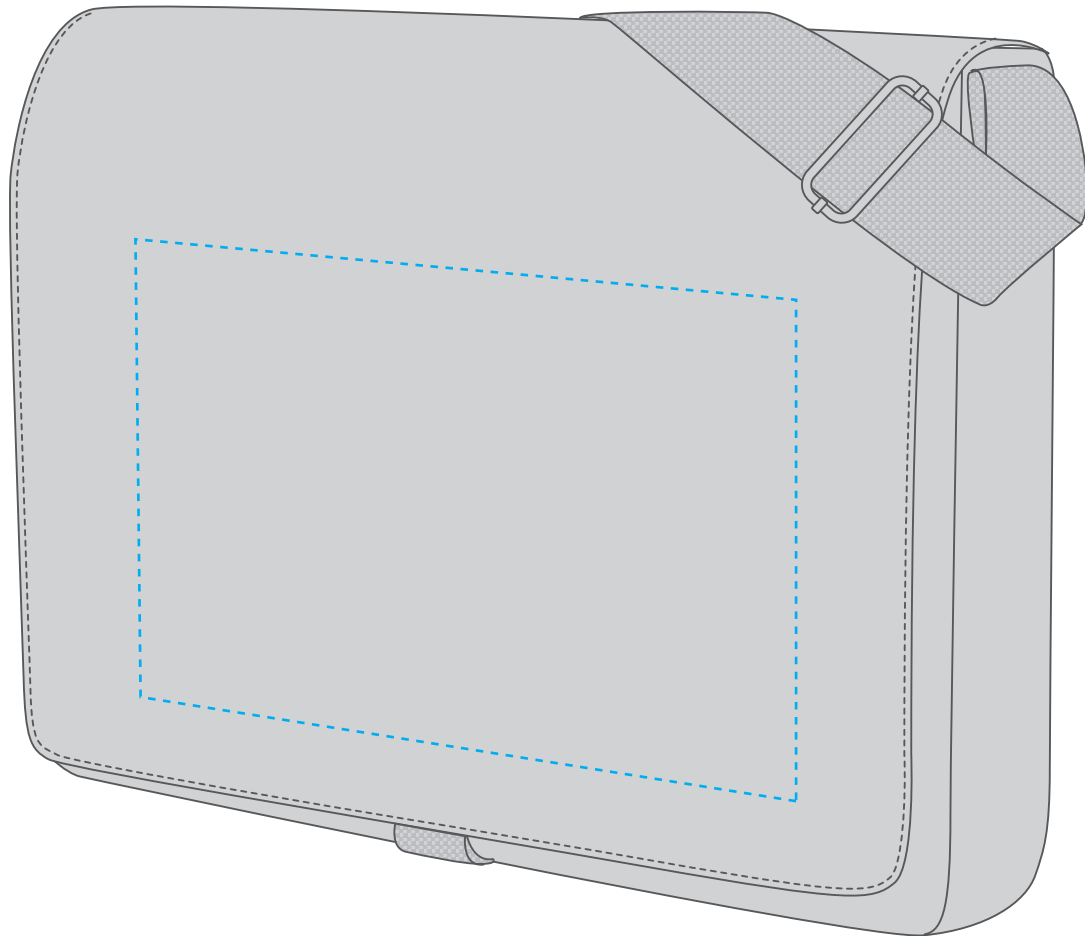

1816504 Umhängetasche / shoulder bag LIKE

Fläche für Ihr Logo
area for your Logo

(B 26 cm x H 20 cm)
(W 26 cm x H 20 cm)

Taschenmaß (BxHxT) / size of the bag (WxHxD):

37 cm x 31 cm x 7 cm

Achtung!

Die Werbeflächen können variieren. In Ausnahmefällen sind auch größere Flächen möglich. Bitte sprechen Sie uns an!

Attention!

The decoration area may differ in exceptional case larger areas can be realized. Please get in contact with us!

Spezifikationen:

Datei als eps, pdf oder ai
Farbangaben in Pantone
maximal 6 Farben
Verläufe sind nicht möglich

Specifications:

print file as eps, pdf or ai
colour code in Pantone
at maximum 6 colours
no gradients possible

Weitere Infos für Grafiker:

Schriften und Grafiken als Vektoren
minimale Strichstärke: 0,8 / neg. 1