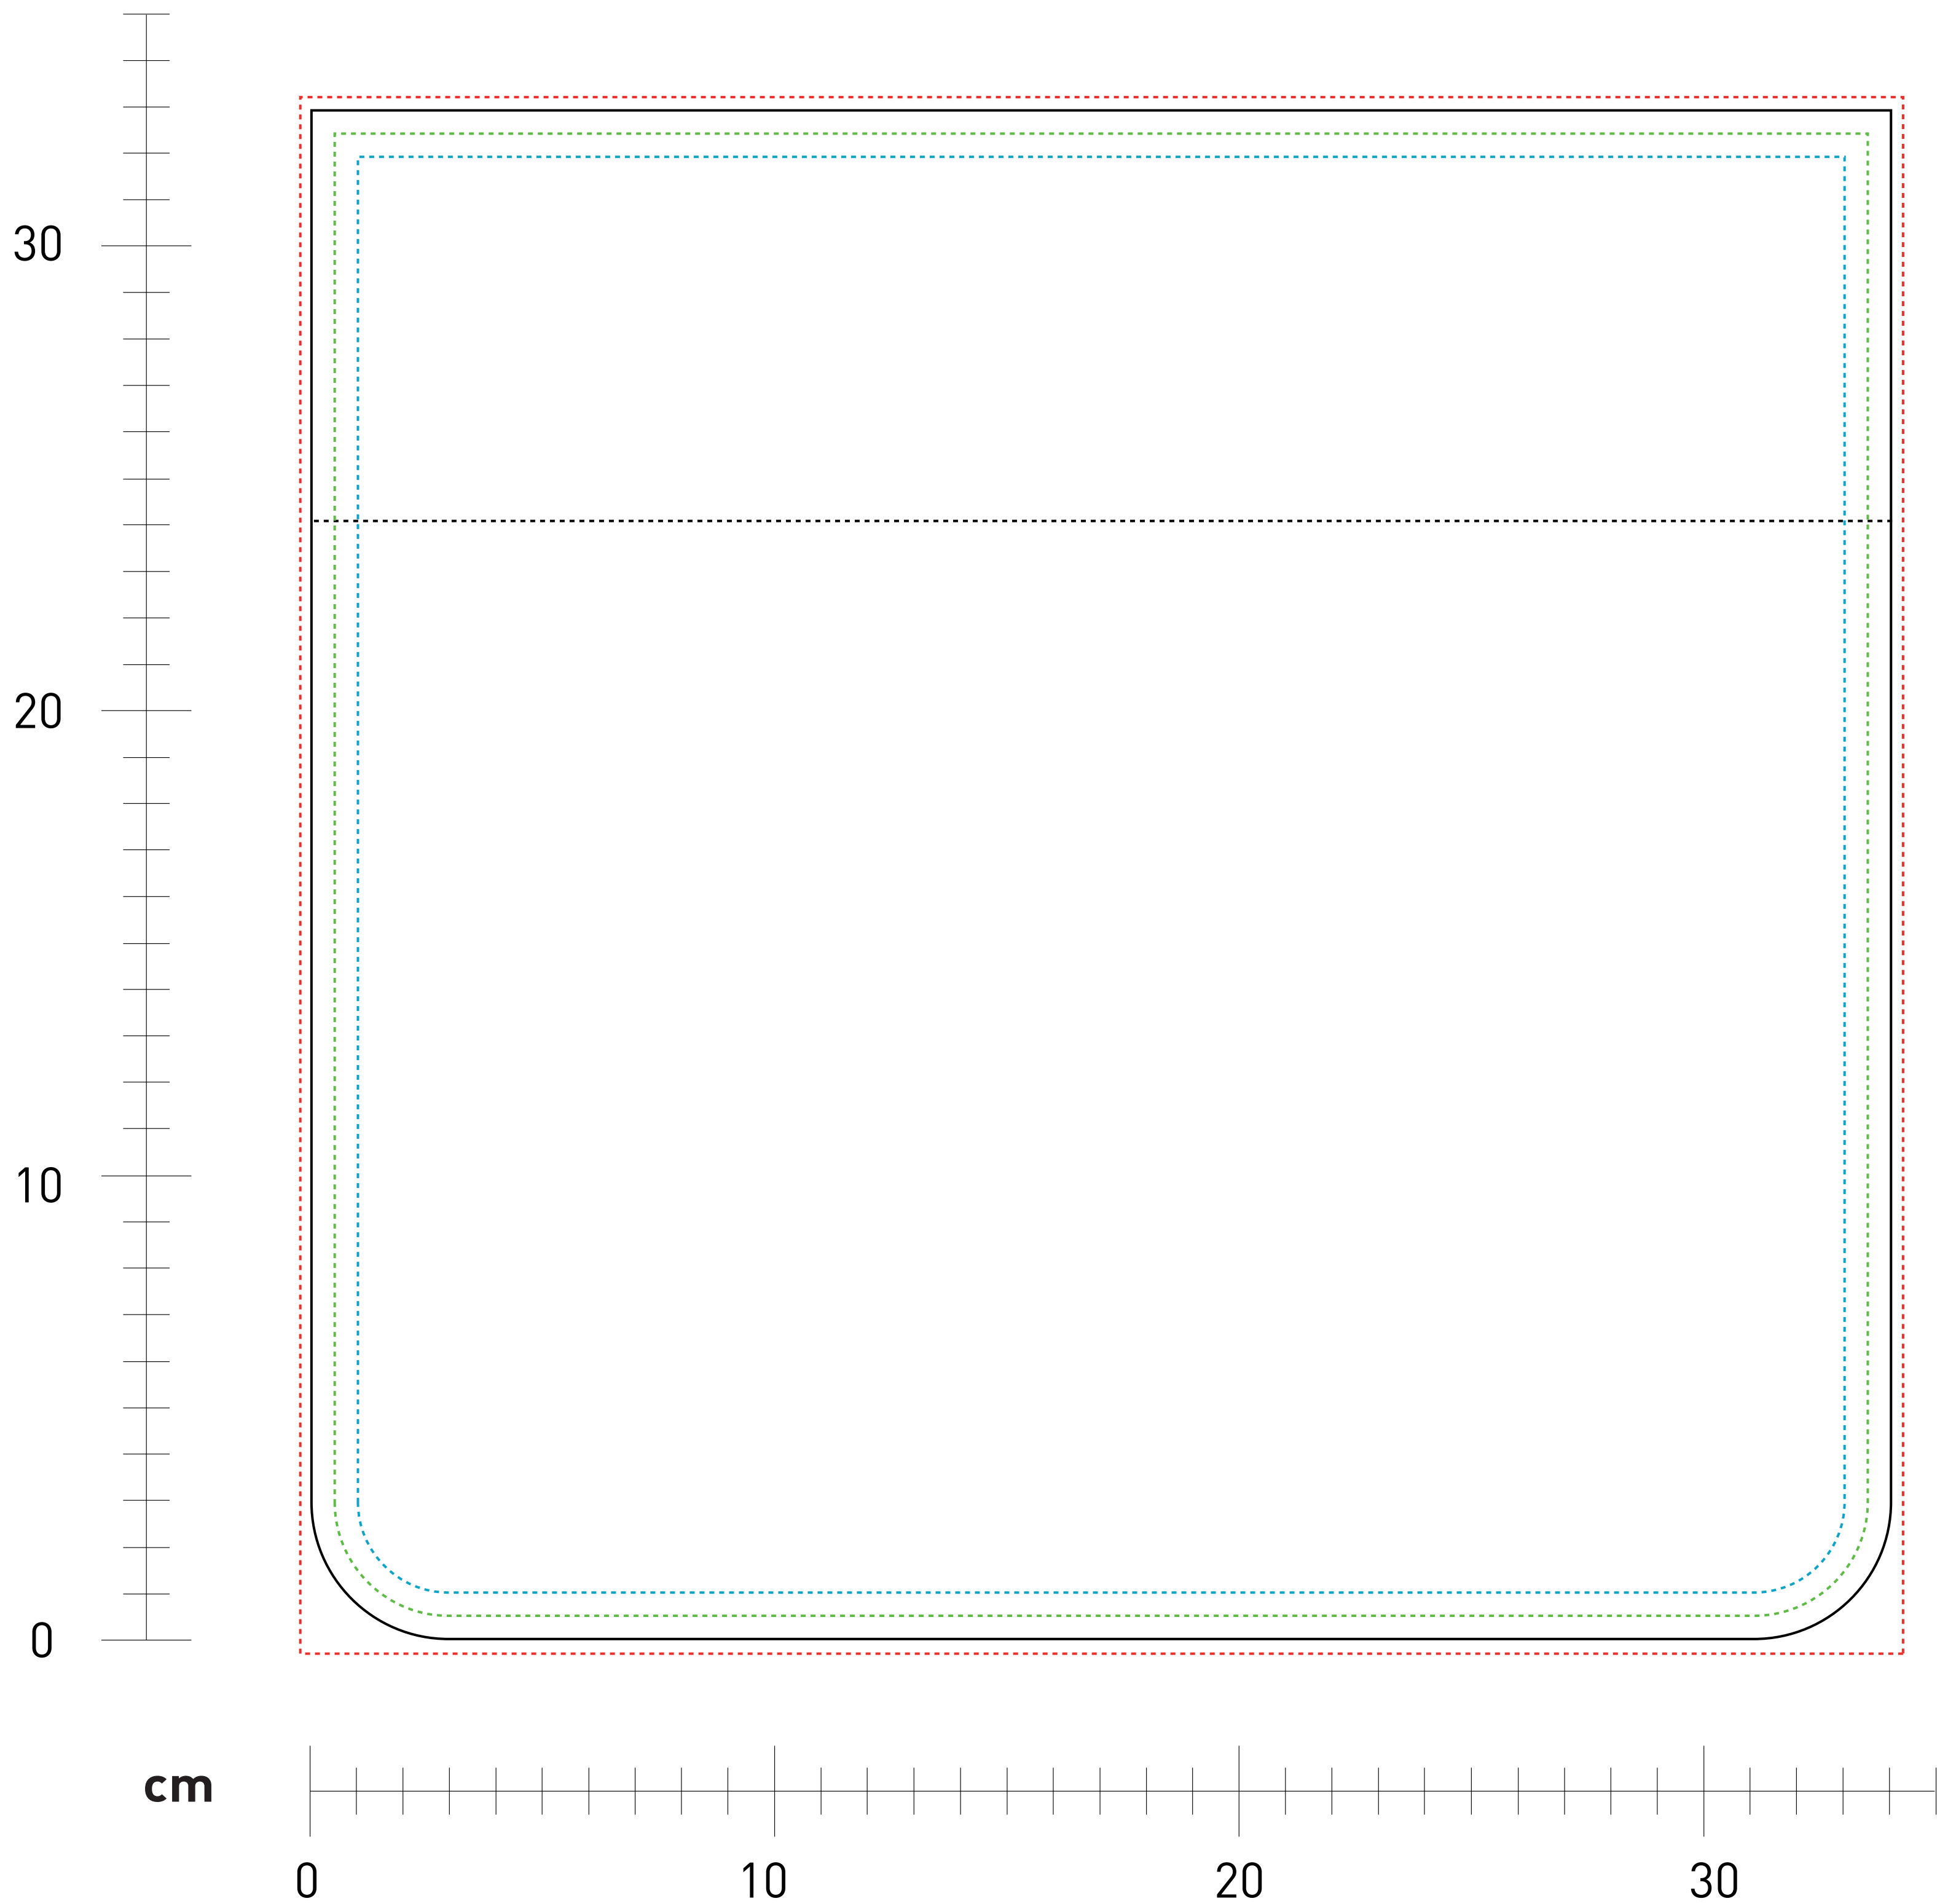

HALFAR

1101401#M LorryBag® Original 1 M flap

scale 1:1

Measurement (WxH):

—	cutting measurement	34 x 32,9 cm
- - -	printing size digital	34,5 x 33,6 cm
- · - · -	printing size screen	33 x 31,9 cm
- · - · - · -	visible size	32 x 30,9 cm
- · - · - · - · -	visible size front part	23 cm