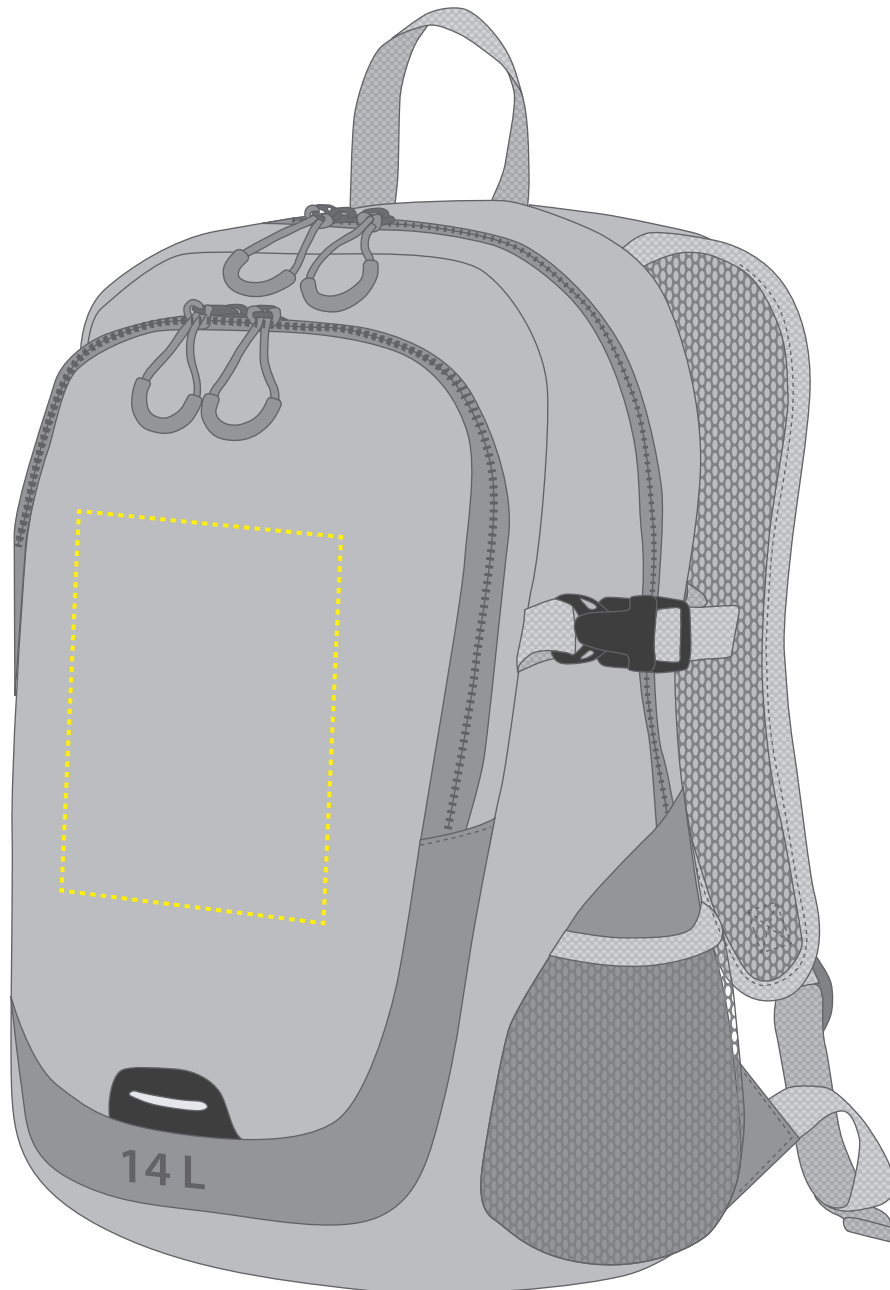

1813062 Rucksack STEP M / backpack STEP M

Fläche für Ihr Logo (B 12 cm x H 17 cm)
area for your logo (W 12 cm x H 17 cm)

Taschenmaß (BxHxT) / size of the bag (WxHxD):

30 cm x 42 cm x 14 cm

Achtung!

Die Werbeflächen können variieren. In Ausnahmefällen sind auch größere Flächen möglich. Bitte sprechen Sie uns an!