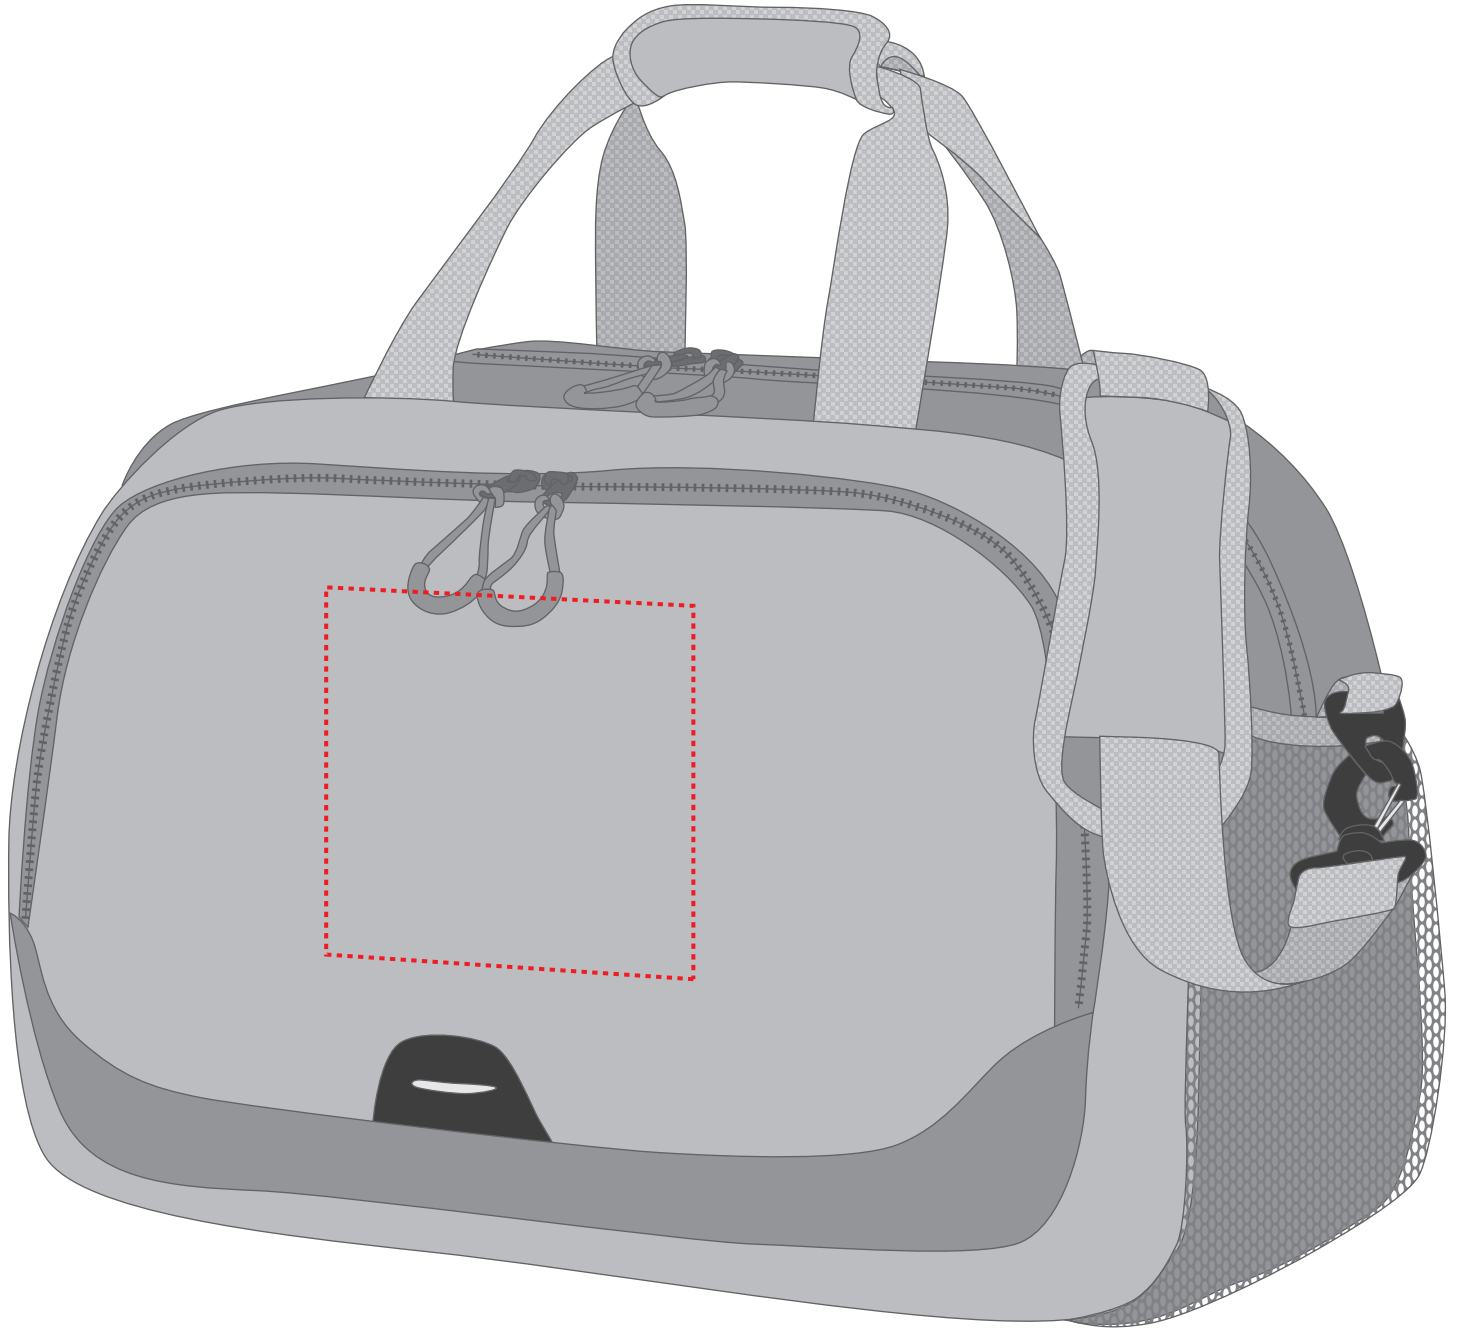

1813342 Sport-/Reisetasche STEP / sport + travel bag STEP

Fläche für Ihr Sticklogo (B 15 cm x H 15 cm)
area for your embroidery (W 15 cm x H 15 cm)

Taschenmaß (BxHxT) / size of the bag (WxHxD):

48 cm x 33 cm x 22 cm