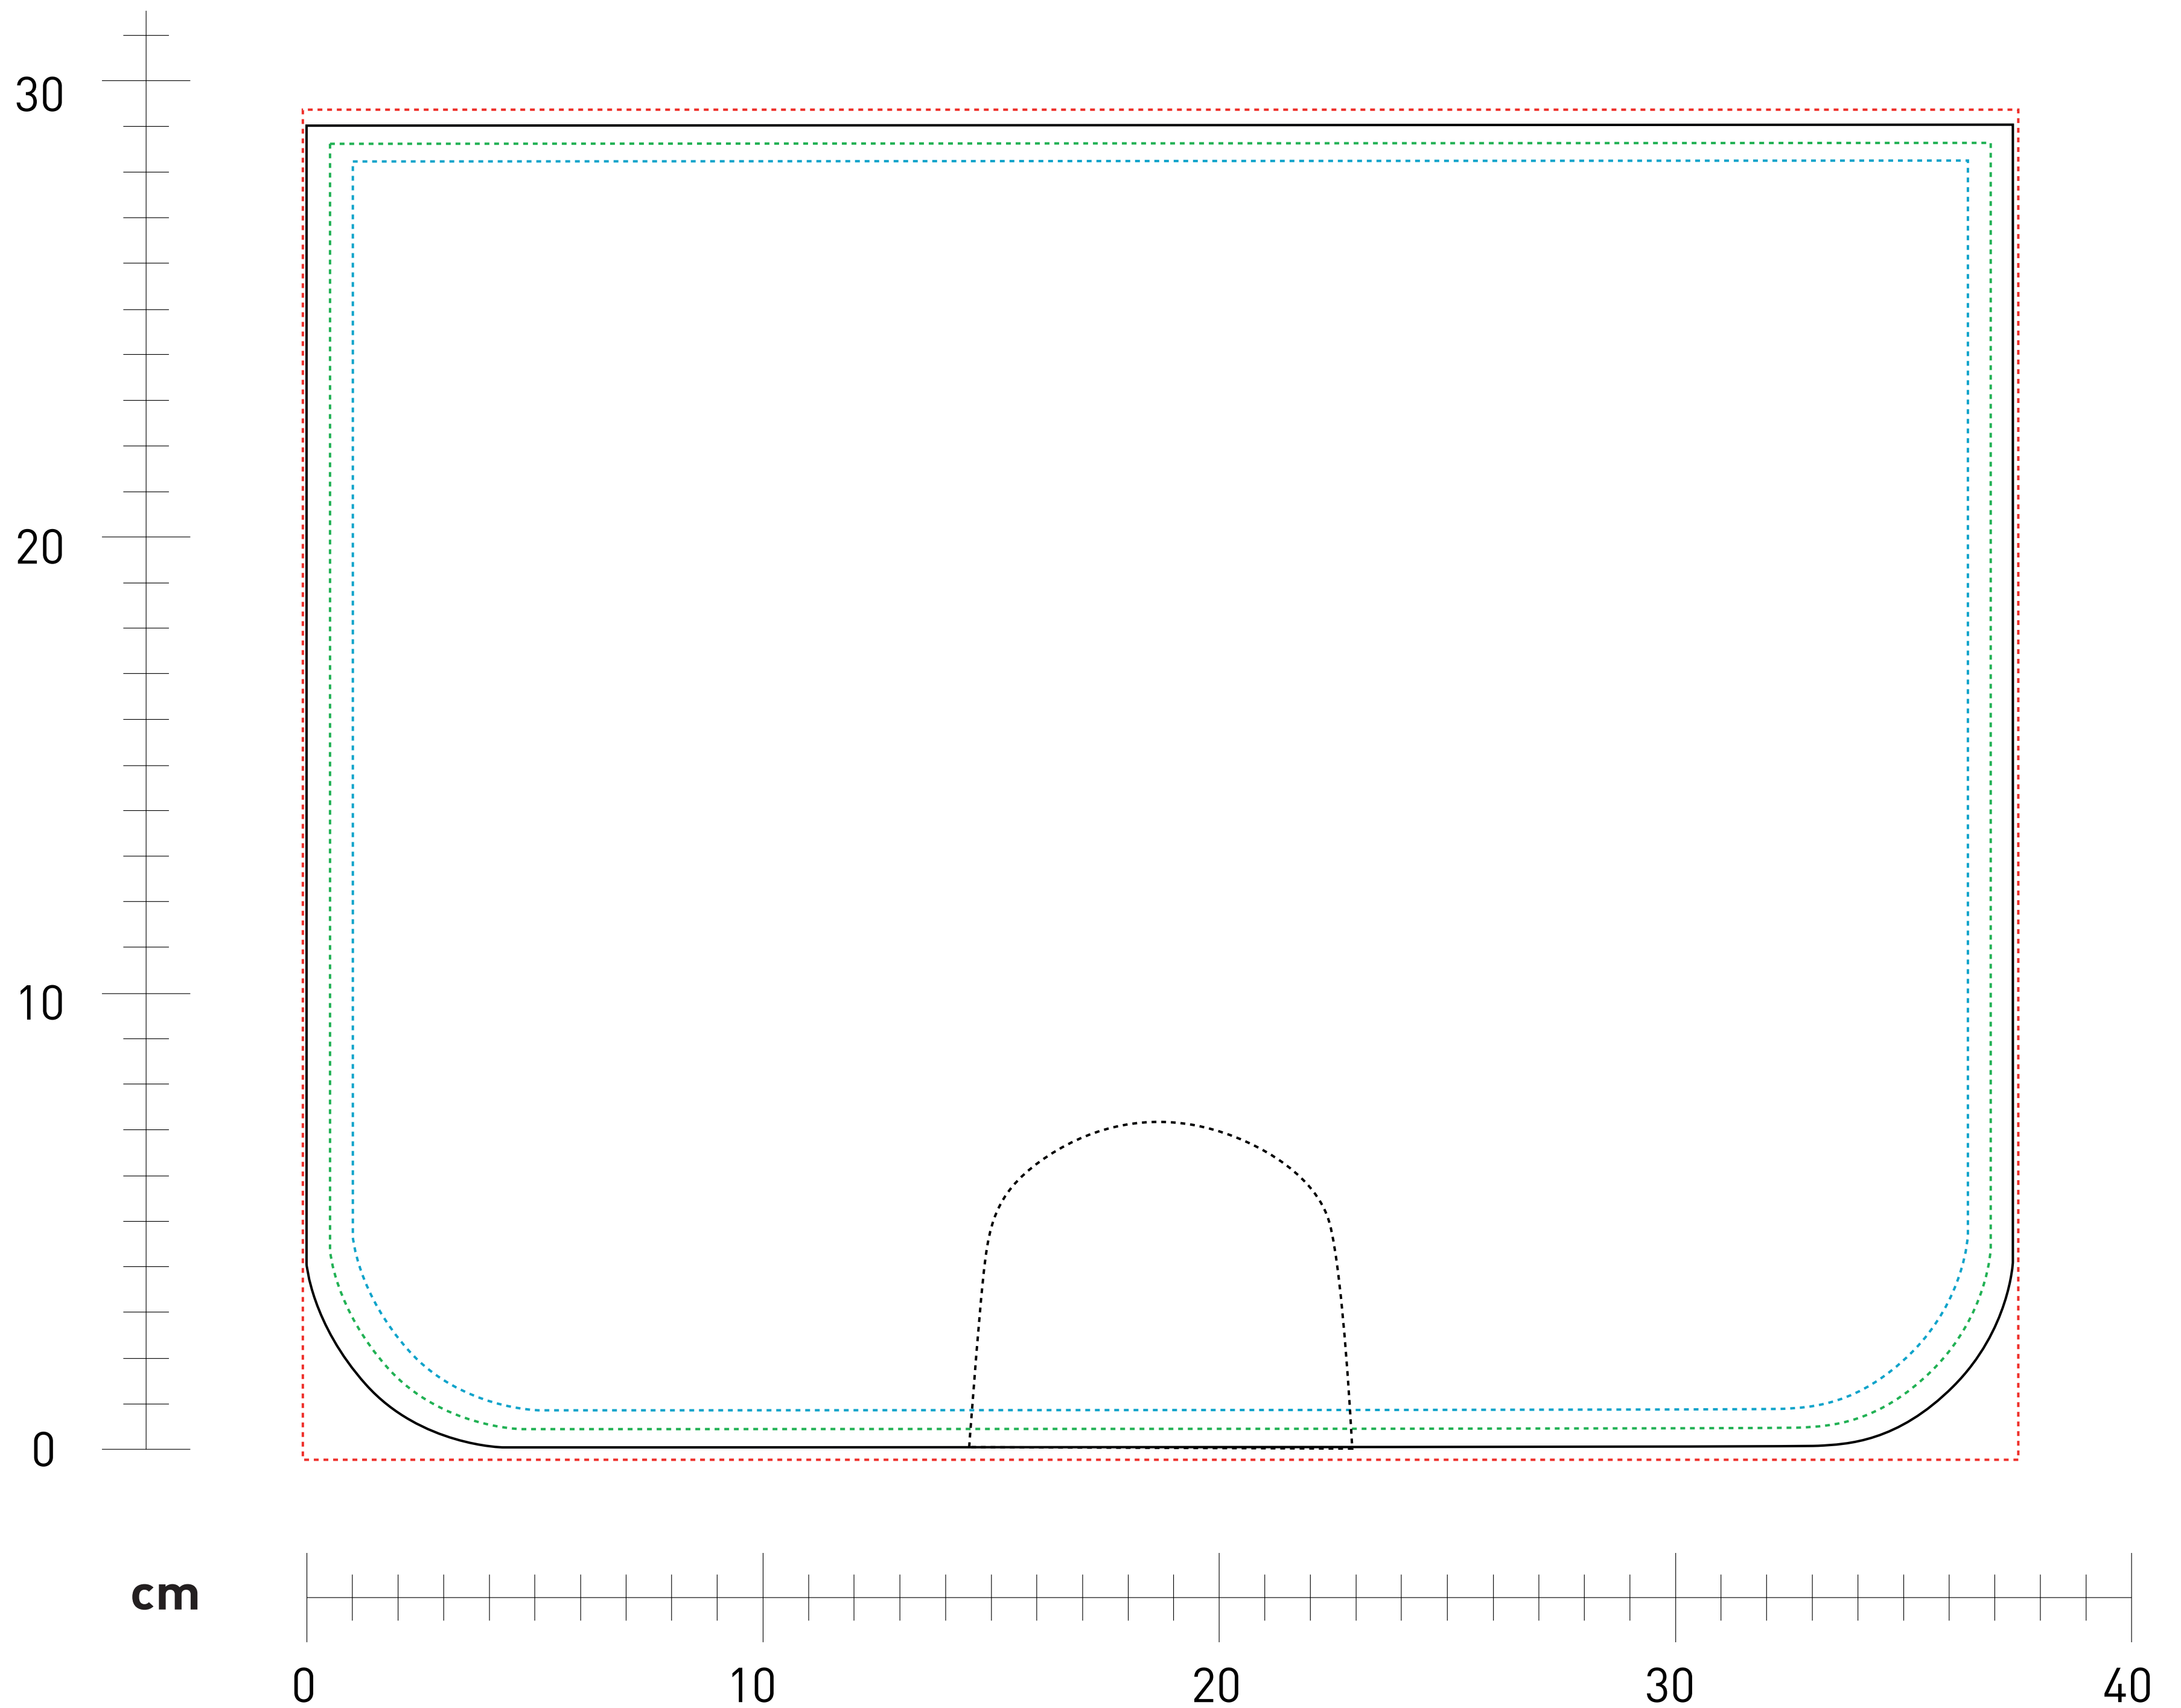

HALFAR

1109109 LorryBag® Original 2 Front

Maßstab 1:1

Maßangaben (BxH):

—————	Zuschnittmaß	37,4 x 29 cm
- - - - -	Druckmaß Digitaldruck	37,6 x 29,6 cm
- · - · -	Druckmaß Siebdruck	36,2 x 28,2 cm
- · · · -	Sichtmaß	35,4 x 27,4 cm

Wichtiger Hinweis!

Digitaldruck nur in CMYK Eurokala, PANTONE-Farben können nur annähernd erreicht werden, Schriften bitte in Pfade umwandeln, für ein sattes schwarz die Werte C86 M85 Y79 K100 verwenden.