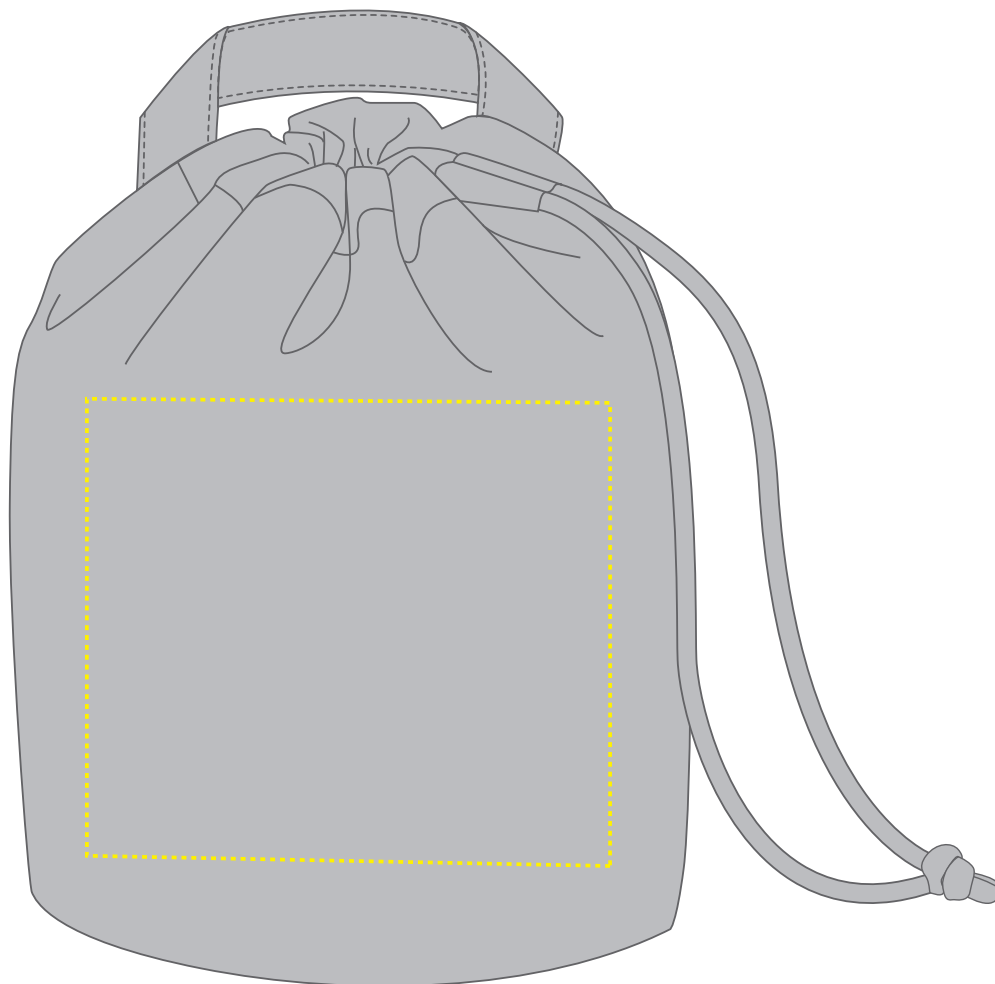

1815021 Beutel / bag ORGANIC

Fläche für Ihr Logo (B 12 cm x H 12 cm)
area for your logo (W 12 cm x H 12 cm)

Taschenmaß (BxHxT) / size of the bag (xH):

Ø 17 cm x 23 cm

Achtung!

Die Werbeflächen können variieren. In Ausnahmefällen sind auch größere Flächen möglich. Bitte sprechen Sie uns an!