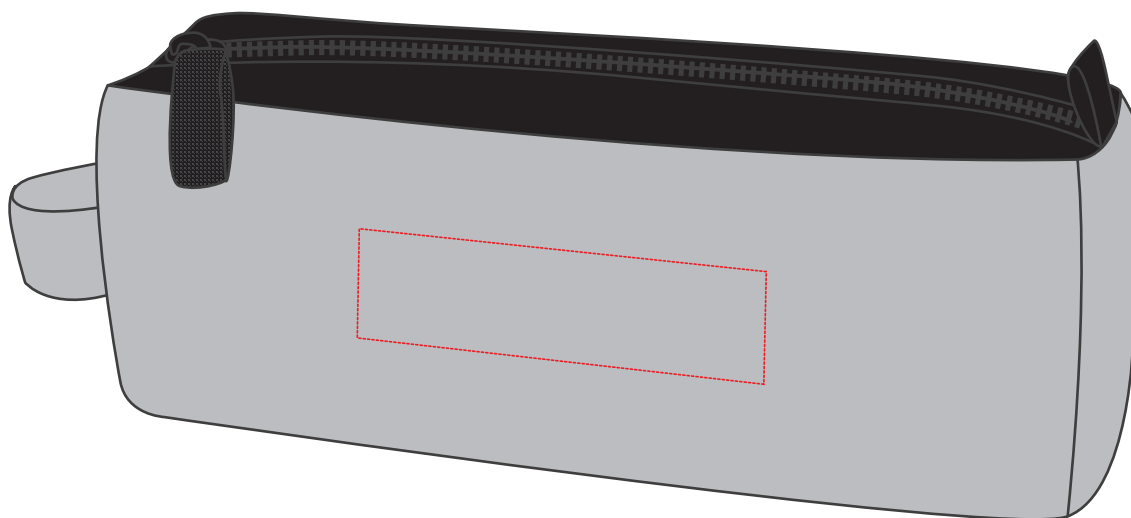

1814027 Etui / Case ELEGANCE

Fläche für Ihr Sticklogo (B 8 cm x H 2 cm)
area for your embroidery (W 8 cm x H 2 cm)

Taschenmaß (BxHxT) / size of the bag (WxHxD):

20 x 7 x 6 cm

Achtung!

Die Werbeflächen können variieren. In Ausnahmefällen sind auch größere Flächen möglich. Bitte sprechen Sie uns an!

Attention!

The decoration area may differ in exceptional case larger areas can be realized. Please get in contact with us!

Spezifikationen:

alle gängigen Dateiformate möglich
Farbangaben in Pantone, HKS oder Isacord
keine Fotos und Verläufe umsetzbar
maximal 15 Farben