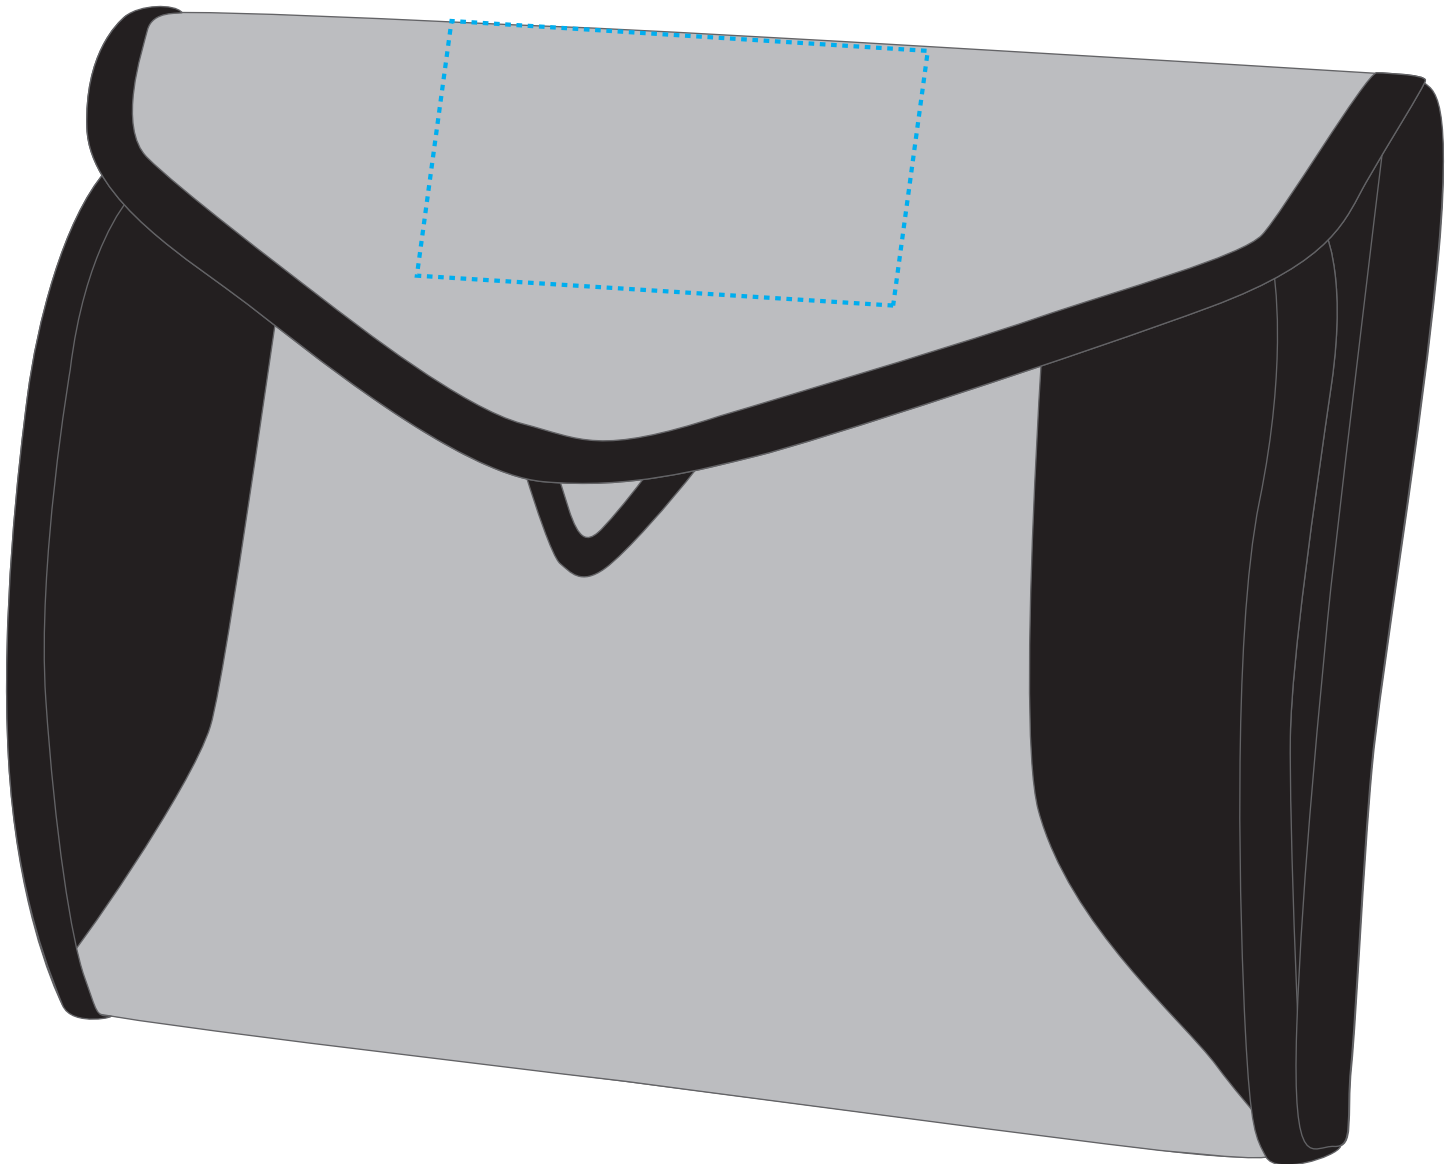

# 1802719 Kulturtasche SPORT / wash bag SPORT

Fläche für Ihr Logo (B 10 cm x H 6 cm)  
area for your logo (W 10 cm x H 6 cm)

## Taschenmaß (BxH) / size of the bag (WxH):

27 cm x 20/52 cm