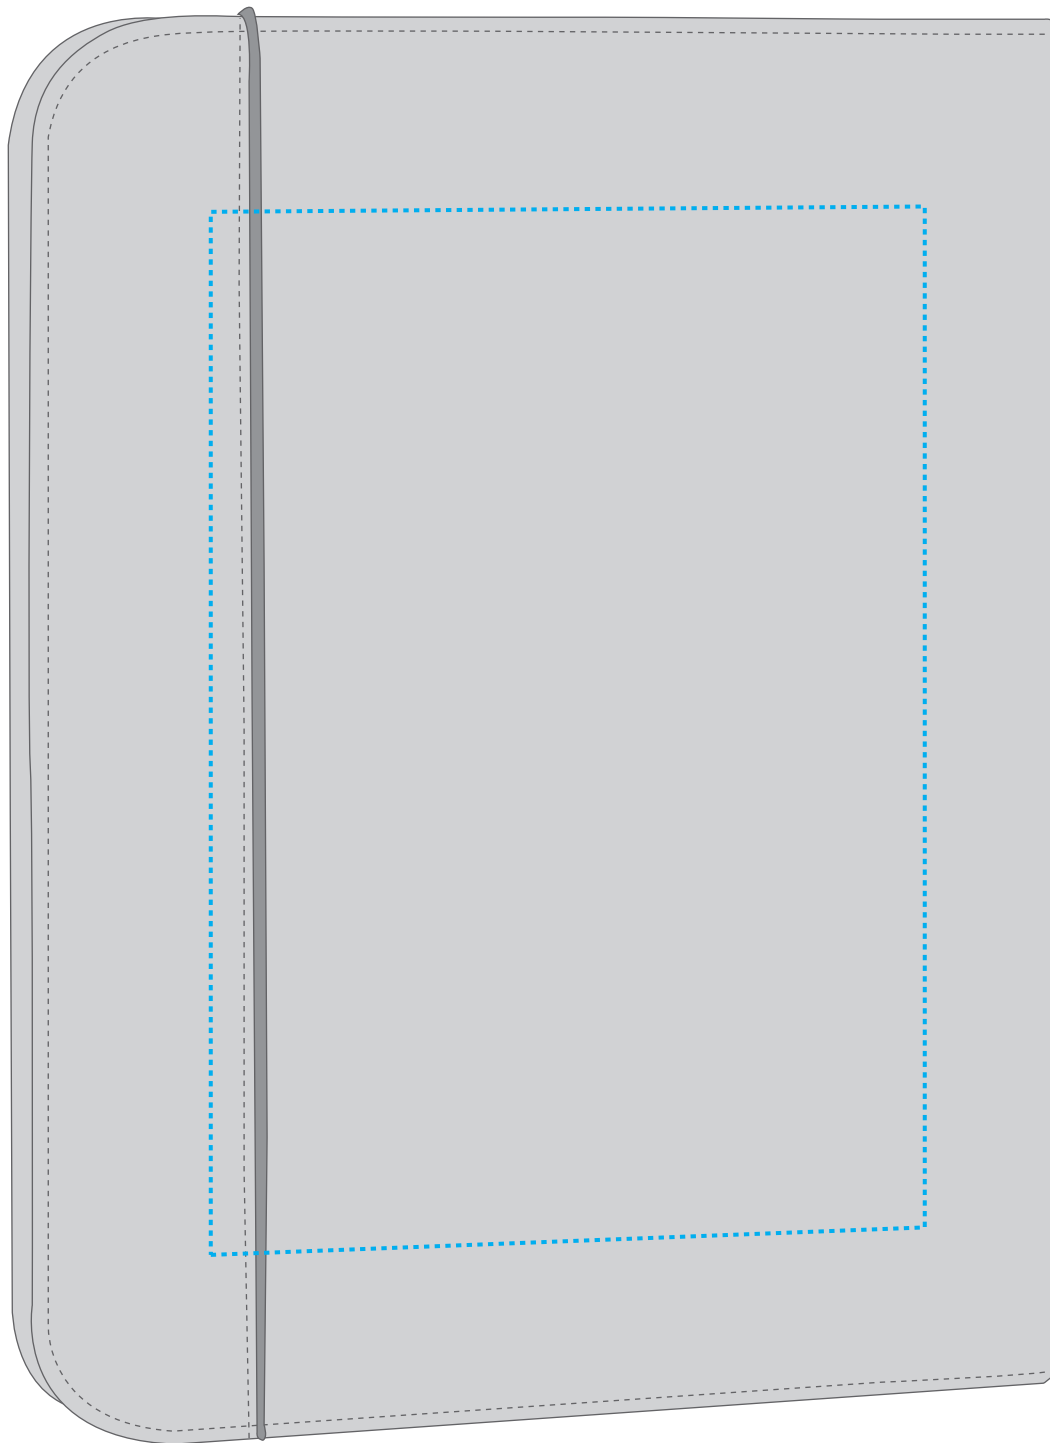

1813068 Schreibmappe SCRIPT / conference folder SCRIPT

HALFAR

Fläche für Ihr Logo (B 17 cm x H 25 cm)

area for your logo (W 17 cm x H 25 cm)

Taschenmaß (BxHxT) / size of the bag (WxHxD):

25 cm x 32 cm x 2 cm