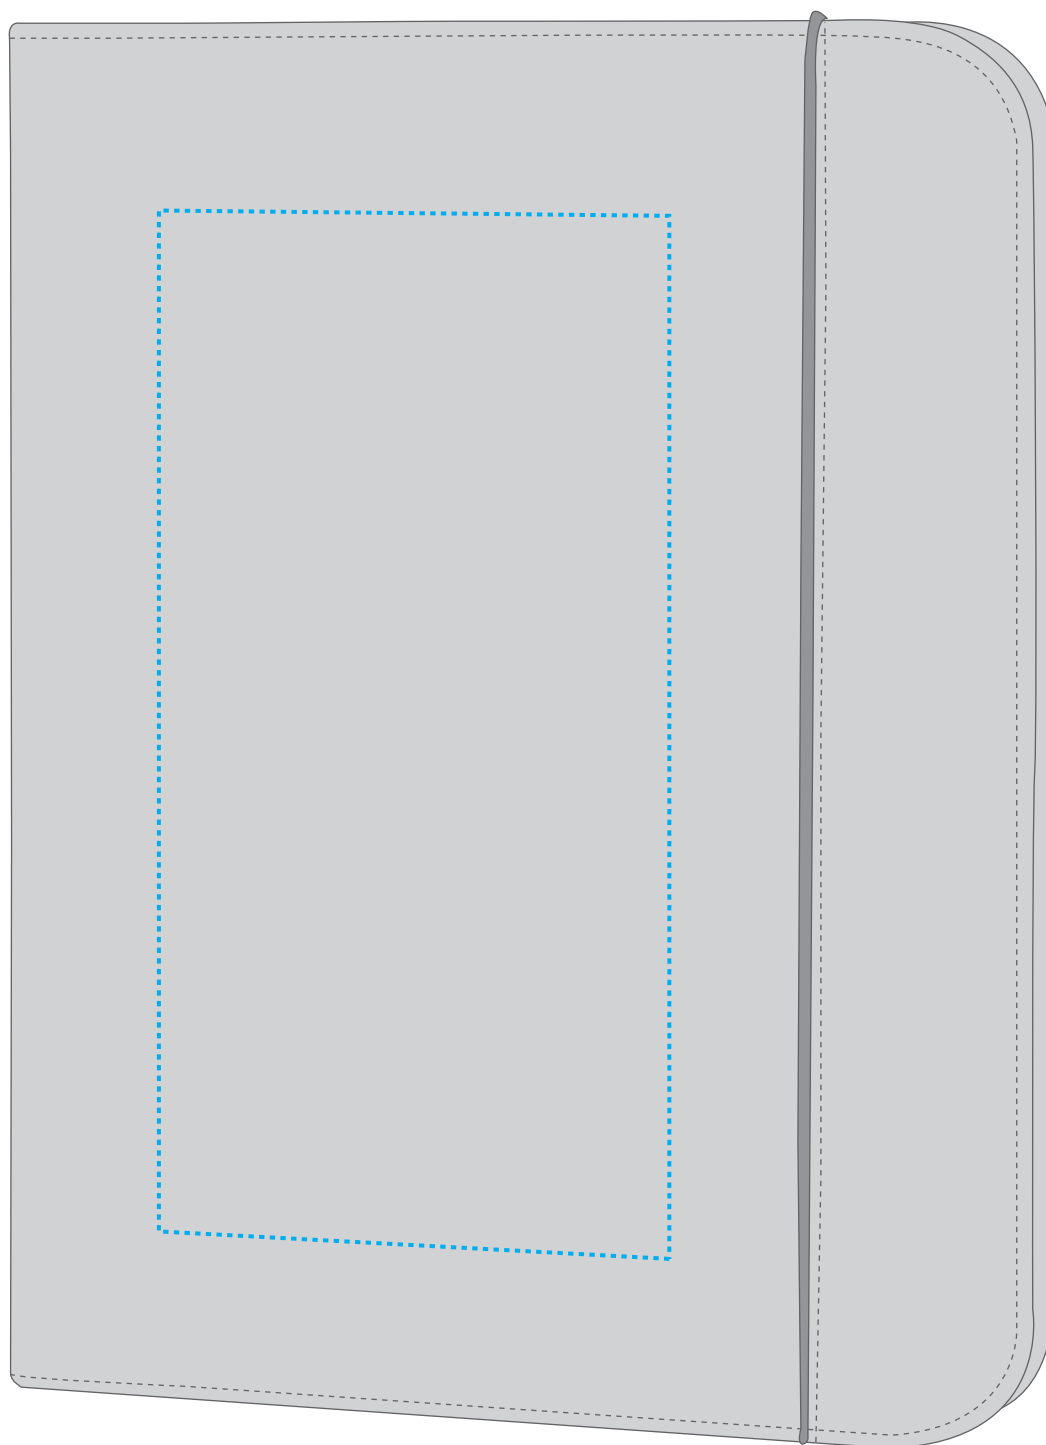

1813068 Schreibmappe SCRIPT / conference folder SCRIPT

HALFAR

Fläche für Ihr Logo (B 12,5 cm x H 25 cm)

area for your logo (W 12,5 cm x H 25 cm)

Taschenmaß (BxHxT) / size of the bag (WxHxD):

25 cm x 32 cm x 2 cm

Spezifikationen:

Datei als eps, pdf oder ai
Farbangaben in Pantone
maximal 6 Farben
Verläufe sind nicht möglich

Specifications:

print file as eps, pdf or ai
colour code in Pantone
at maximum 6 colours
no gradients possible