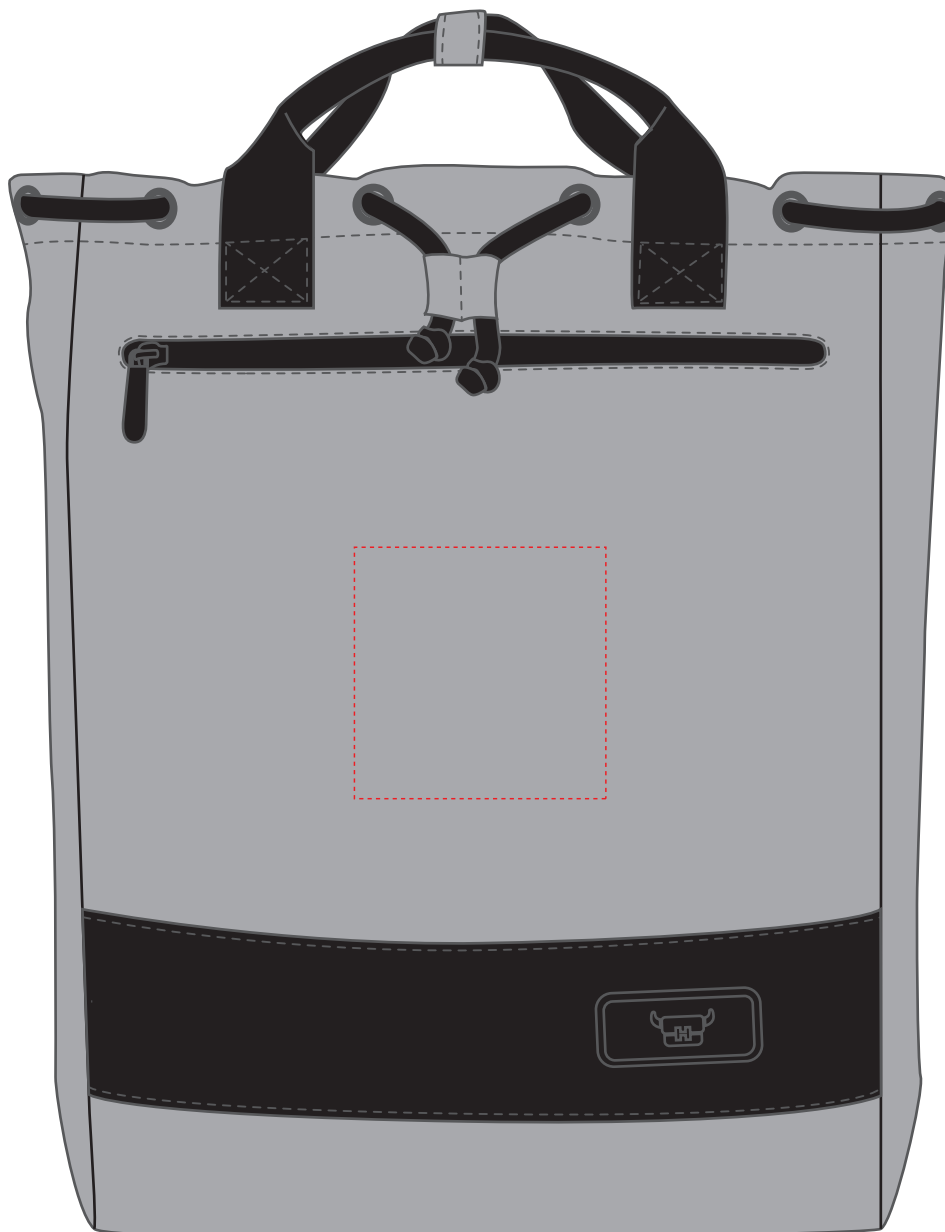

1816090 Multibag STAGE

Fläche für Ihr Logo (B 10 cm x H 10 cm)
area for your logo (W 10 cm x H 10 cm)

Taschenmaß (BxHxT) / size of the bag (WxHxD):

32 cm x 45 cm x 15 cm

Achtung!

Die Werbeflächen können variieren. In Ausnahmefällen sind auch größere Flächen möglich. Bitte sprechen Sie uns an!

Attention!

The decoration area may differ in exceptional case larger areas can be realized. Please get in contact with us!

Spezifikationen:

alle gängigen Dateiformate möglich
Farbangaben in Pantone, HKS oder Isacord
keine Fotos und Verläufe umsetzbar
maximal 15 Farben