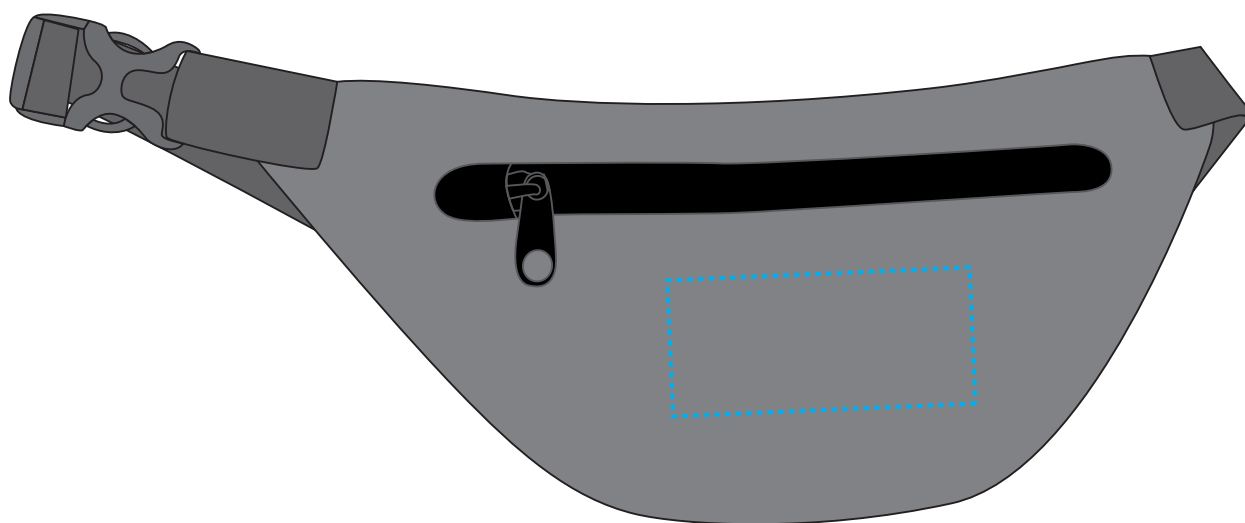

1815006 Gürteltasche / waist bag BREEZE

Fläche für Ihr Logo (B 10 cm x H 4,5 cm)
area for your logo (W 10 cm x H 4,5 cm)

Taschenmaß (BxHxT) / size of the bag (WxHxD):
32 cm x 13 cm x 5 cm

Achtung!

Die Werbeflächen können variieren. In Ausnahmefällen sind auch größere Flächen möglich. Bitte sprechen Sie uns an!

Attention!

The decoration area may differ in exceptional case larger areas can be realized. Please get in contact with us!

Spezifikationen:

Datei als eps, pdf oder ai
Farbangaben in Pantone
maximal 6 Farben
Verläufe sind nicht möglich