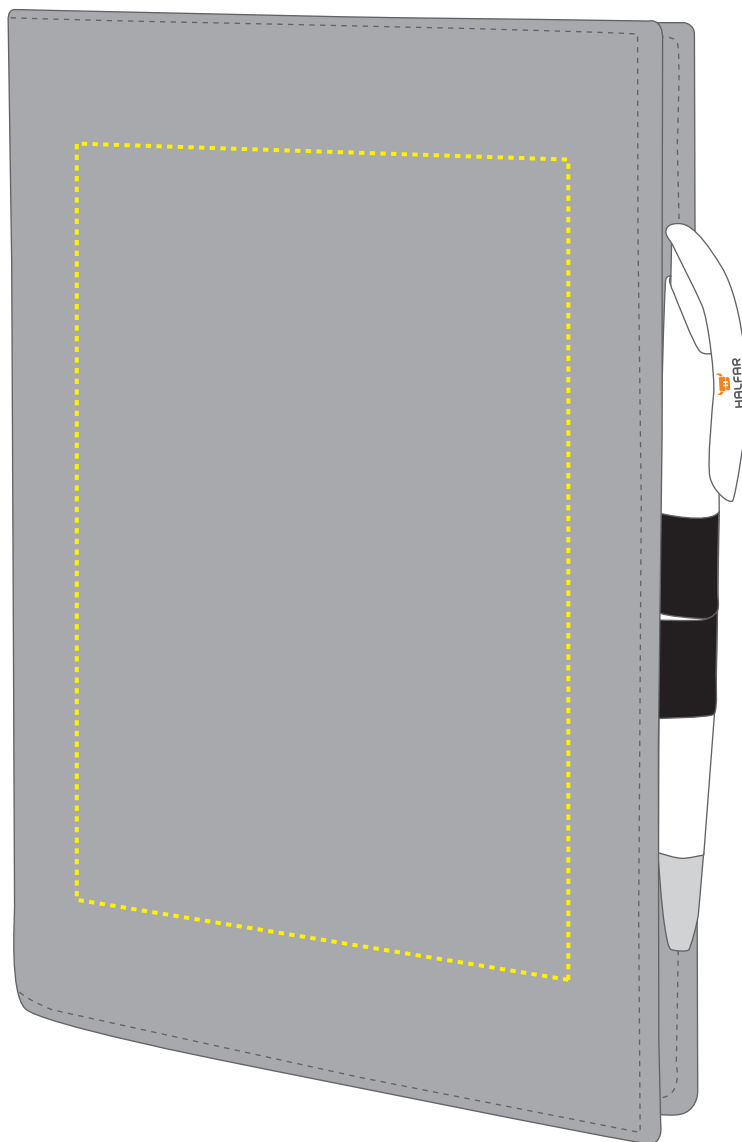

# 1813056 Filzhülle ECO M / felt cover ECO M

Fläche für Ihr Logo (B 13 cm x H 20 cm)  
area for your logo (W 13 cm x H 20 cm)

## Taschenmaß (BxH) / size of the bag (WxH):

17 cm x 23 cm