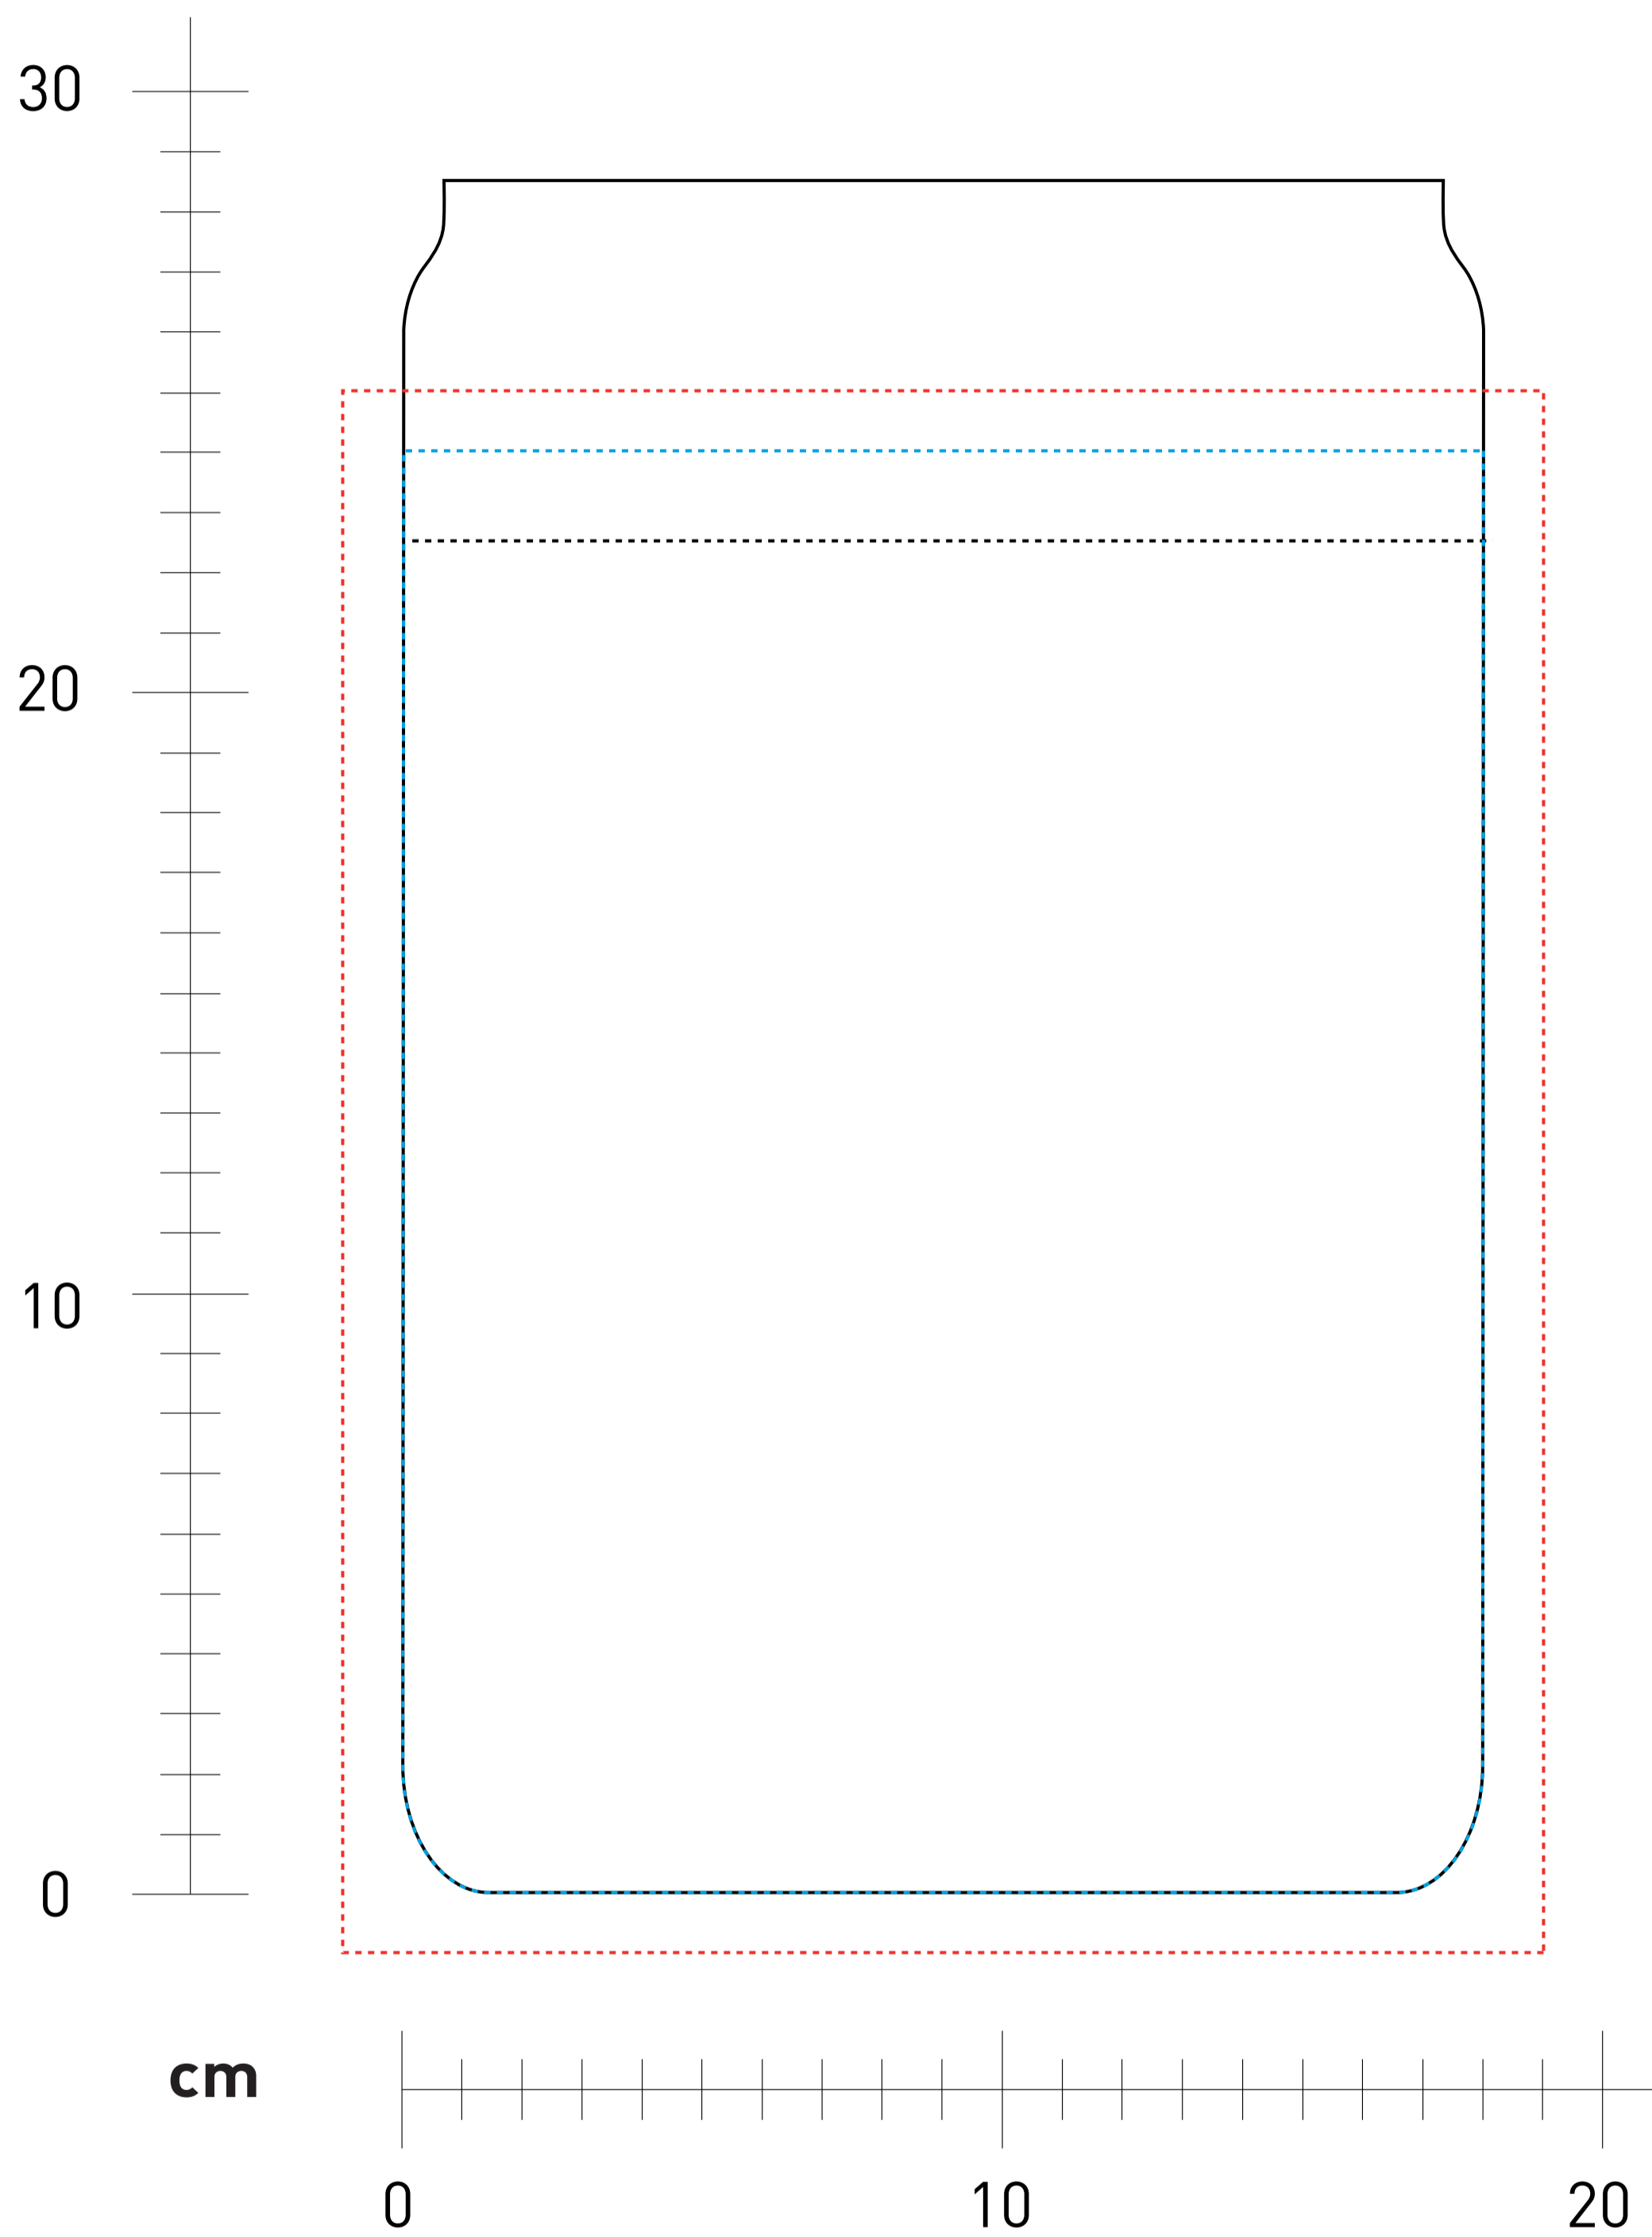

HALFAR

1812209 Mini FlapBag Base flap

scale 1:1

Measurement (WxH):

—————	cutting measurement	18 x 28,5 cm
- - - - -	printing size sublimation	20 x 26 cm
· · · · ·	visible size	18 x 24 cm
- - - - -	visible size front part	22,5 cm