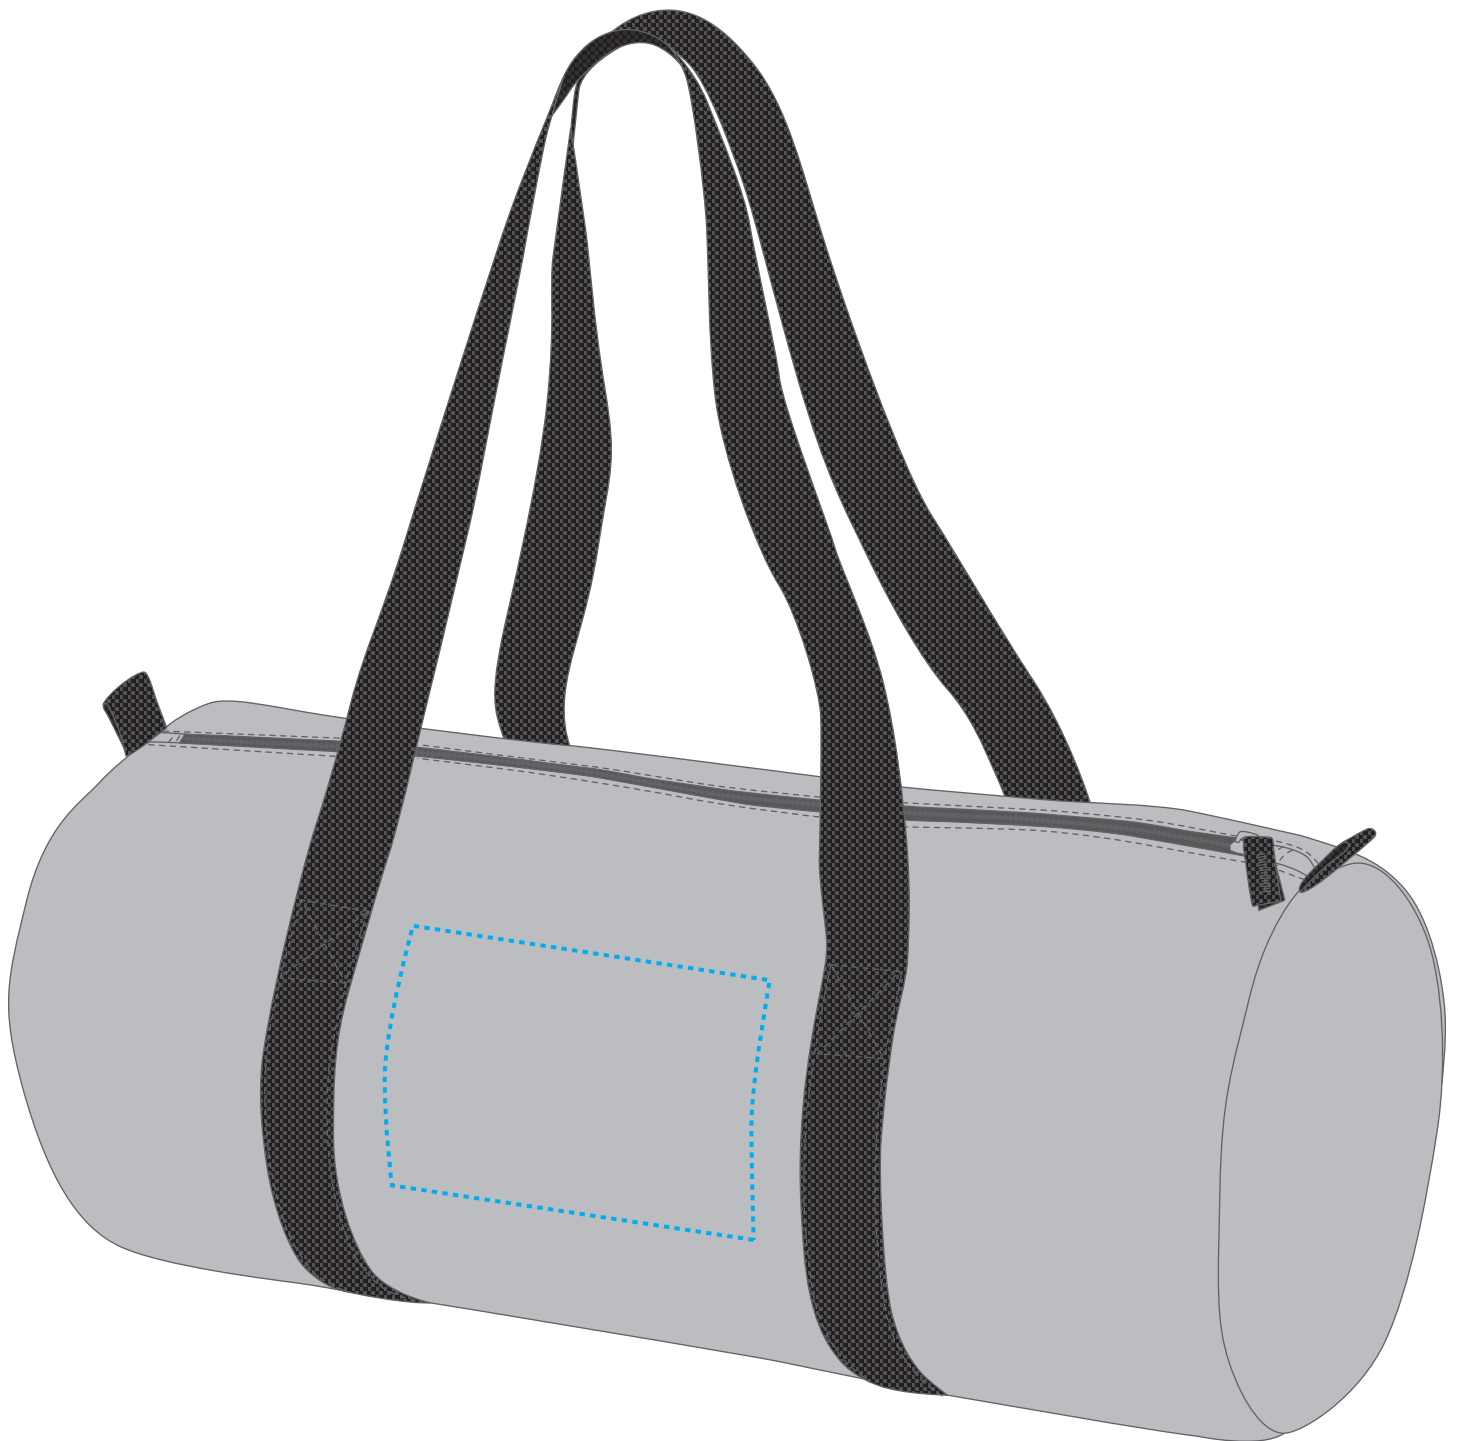

1807544 Sport-/Reisetasche CANNY / sport + travel bag CANNY

Fläche für Ihr Logo (B 17 cm x H 11 cm)
area for your logo (W 17 cm x H 11 cm)

Taschenmaß (BxH) / size of the bag (WxH):

52 cm x 23 cm

Achtung!

Die Werbeflächen können variieren. In Ausnahmefällen sind auch größere Flächen möglich. Bitte sprechen Sie uns an!