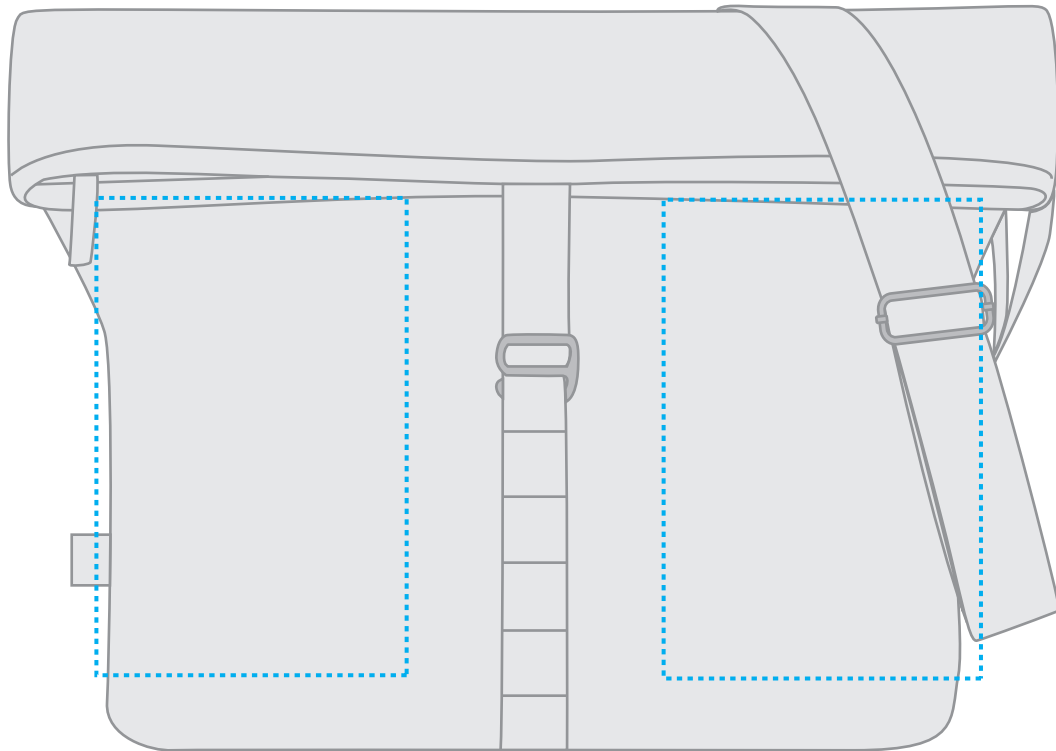

1816066 Umhängetasche / shoulder bag LOOM

Fläche für Ihr Logo (B 13 cm x H 20 cm)
area for your logo (W 13 cm x H 20 cm)

Taschenmaß (BxHxT) / size of the bag (WxHxD):

35/44 cm x 30/34 cm x 13 cm

Achtung!

Die Werbeflächen können variieren. In Ausnahmefällen sind auch größere Flächen möglich. Bitte sprechen Sie uns an!

Taschenmaß (BxHxT) / size of the bag (WxHxD):

35/44 cm x 30/34 cm x 13 cm

Achtung!

Die Werbeflächen können variieren. In Ausnahmefällen sind auch größere Flächen möglich. Bitte sprechen Sie uns an!

Attention!