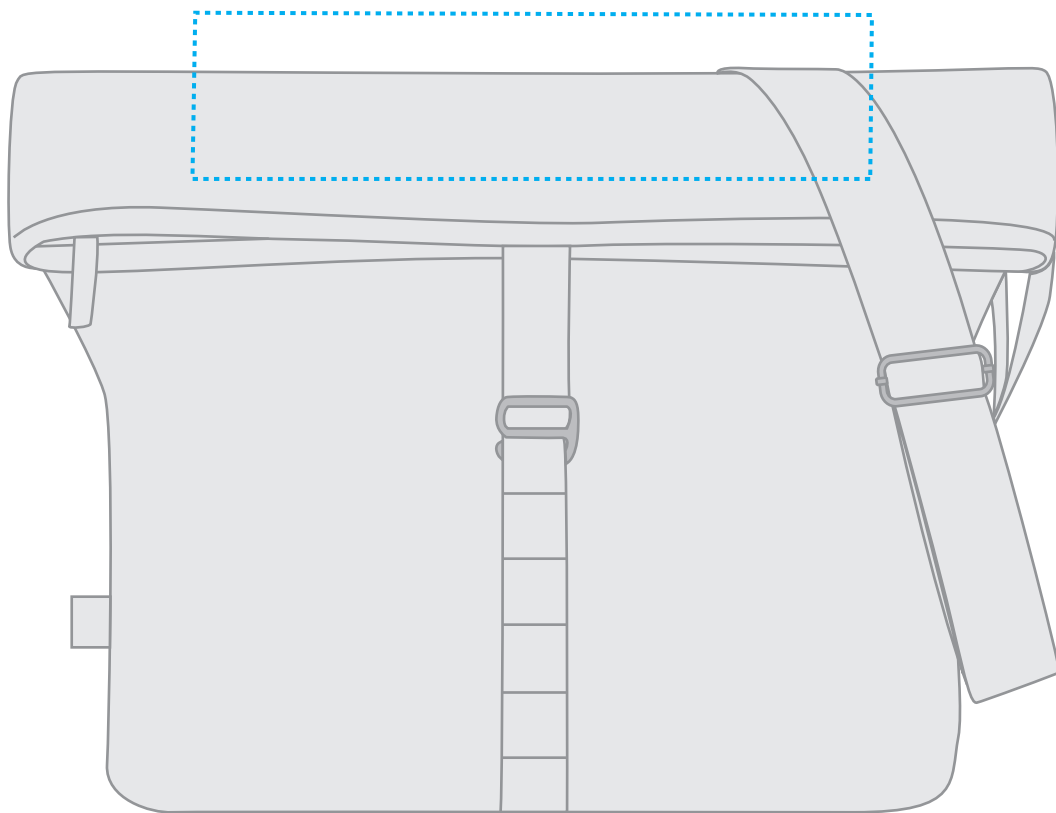

Taschenmaß (BxHxT) / size of the bag (WxHxD):

35/44 cm x 30/34 cm x 13 cm

Achtung!

Die Werbeflächen können variieren. In Ausnahmefällen sind auch größere Flächen möglich. Bitte sprechen Sie uns an!

Attention!