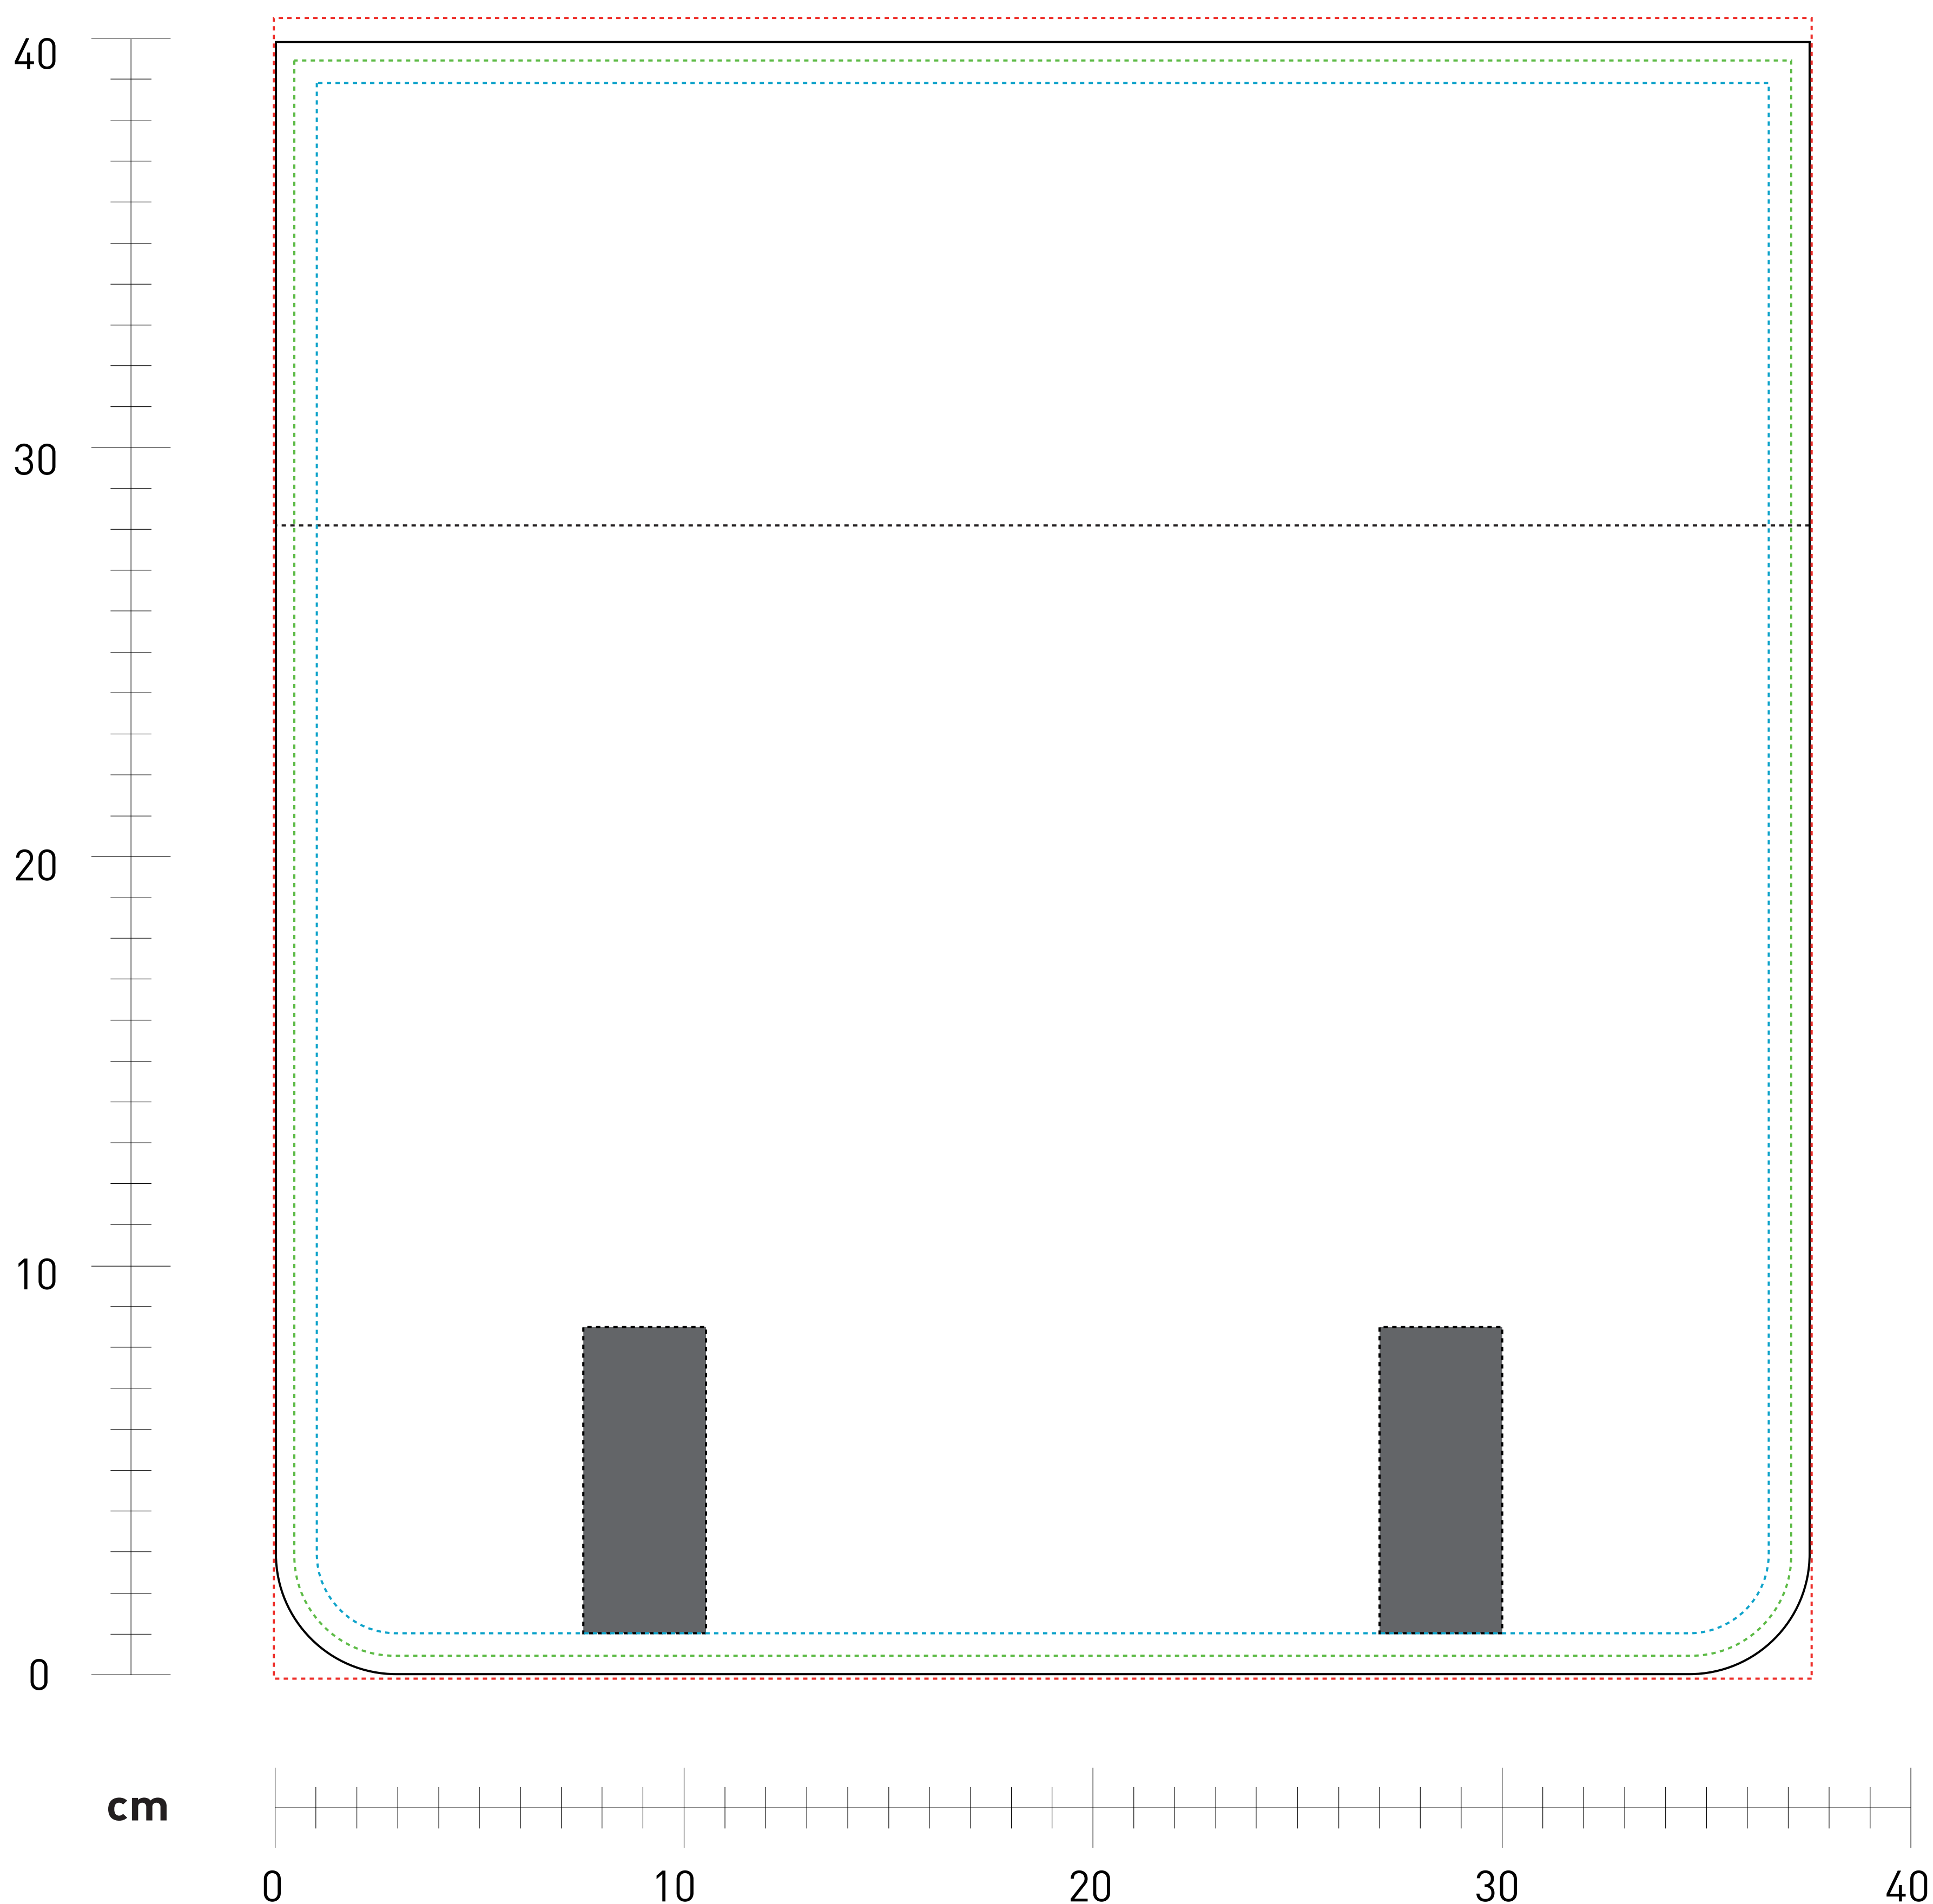

# HALFAR

## 1101401 LorryBag® Original 1 flap inside

scale 1:1

### Measurement (WxH):

—	cutting measurement	37,5 x 39,9 cm
- - - -	printing size digital	37,6 x 40,6 cm
- · - · -	printing size screen	36,5 x 38,9 cm
- · - · - · - · -	visible size	35,5 x 37,9 cm
- · - · - · - · - · - · - · -	visible size front part	28 cm