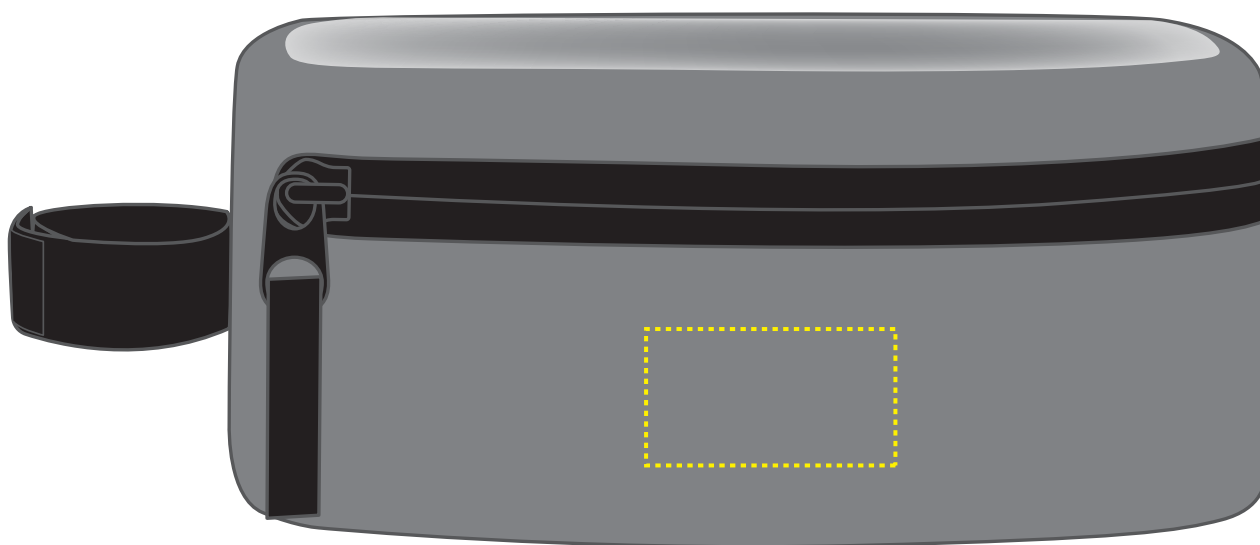

1818013 Fahrrad-Rahmentasche / bicycle frame bag CYCLE

HALFAR

Fläche für Ihr Logo
area for your Logo

(B 4,5 cm x H 2,5 cm)
(W 4,5 cm x H 2,5 cm)

Taschenmaß (BxHxT) / size of the bag (WxHxD):

B 10,5 x H 8 x T 19

Schriften und Grafiken als Vektoren
minimale Strichstärke: 1,0 mm
schwarz, weiß, gold und silber:
Mindeststrichstärke vom Siebdruck

further information for graphic designer:

fonts and graphics as vectors
minimum coat thickness: 1,0 mm
black, white, gold and silver:
minimum line width from screen printing