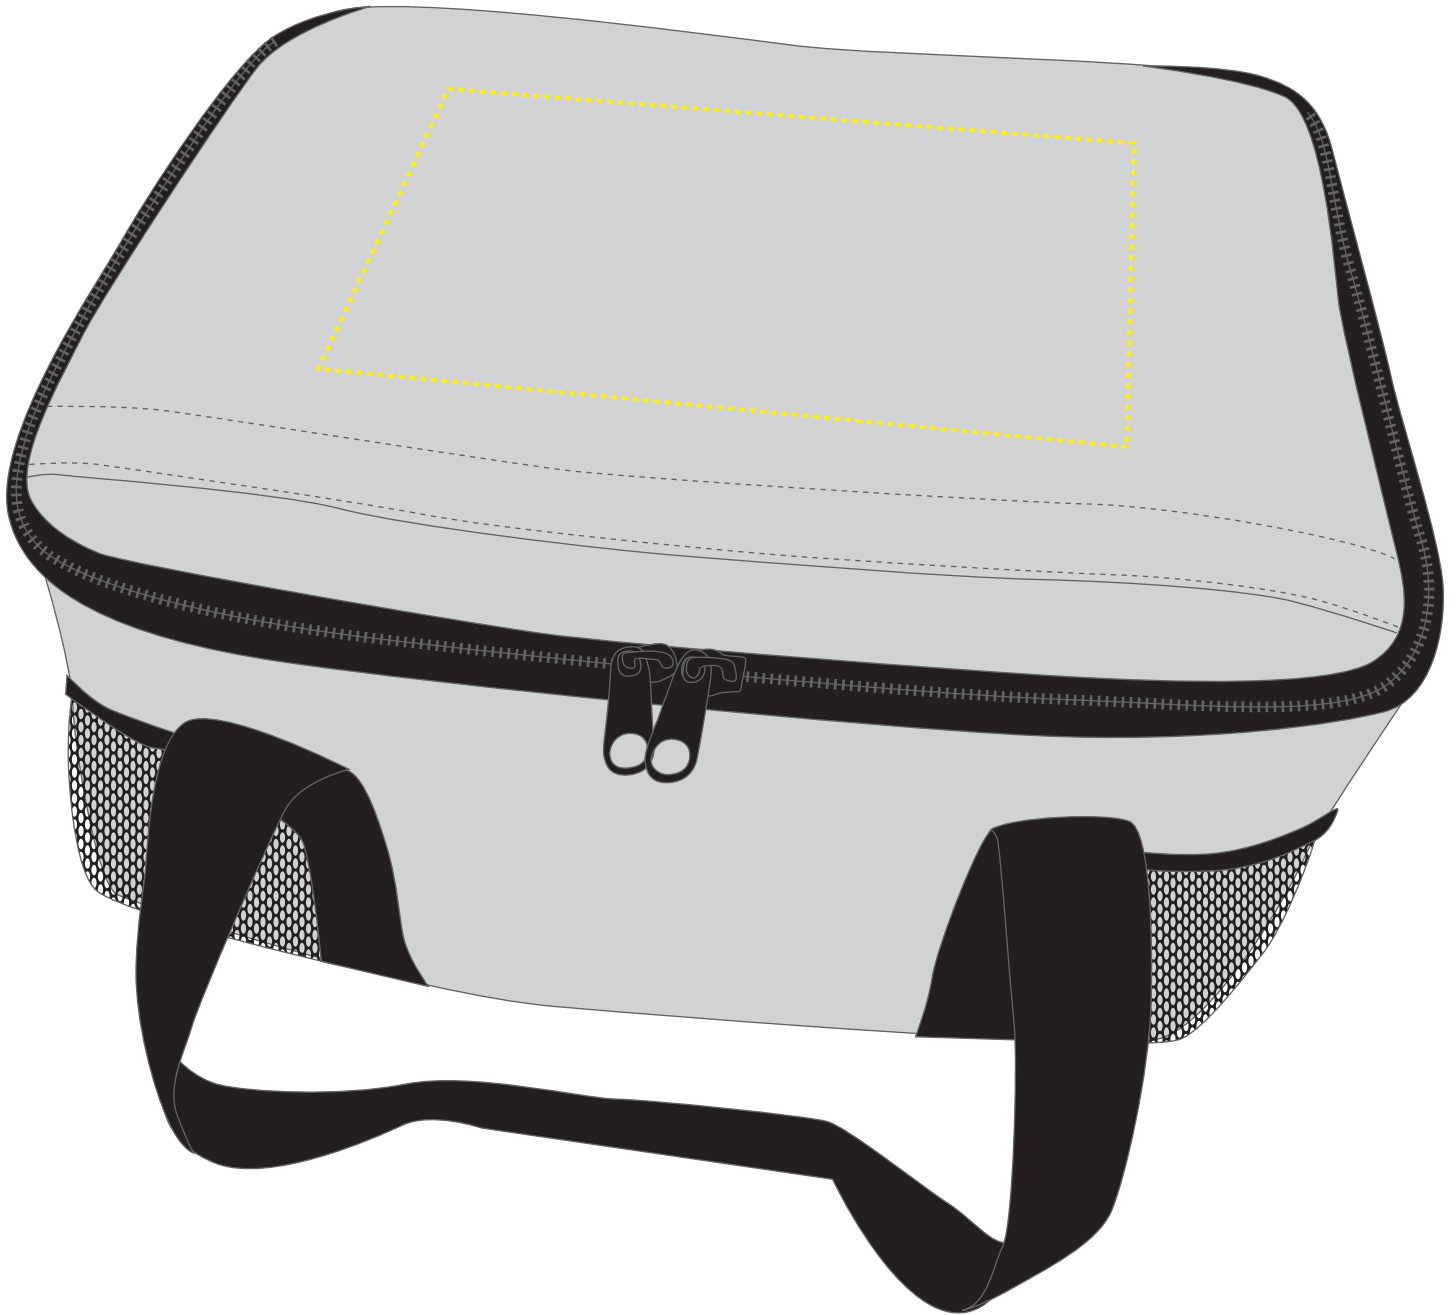

1812211 Kühltasche FAMILY / cool bag FAMILY

Fläche für Ihr Logo (B 22 cm x H 15 cm)
area for your logo (W 22 cm x H 15 cm)

Taschenmaß (BxHxT) / size of the bag (WxHxD):

37 cm x 20 cm x 27 cm

Achtung!

Die Werbeflächen können variieren. In Ausnahmefällen sind auch größere Flächen möglich. Bitte sprechen Sie uns an!

further information for graphic designer:

fonts and graphics as vectors
minimum coat thickness: 1,0 mm
black, white, gold and silver:
minimum line width from screen printing