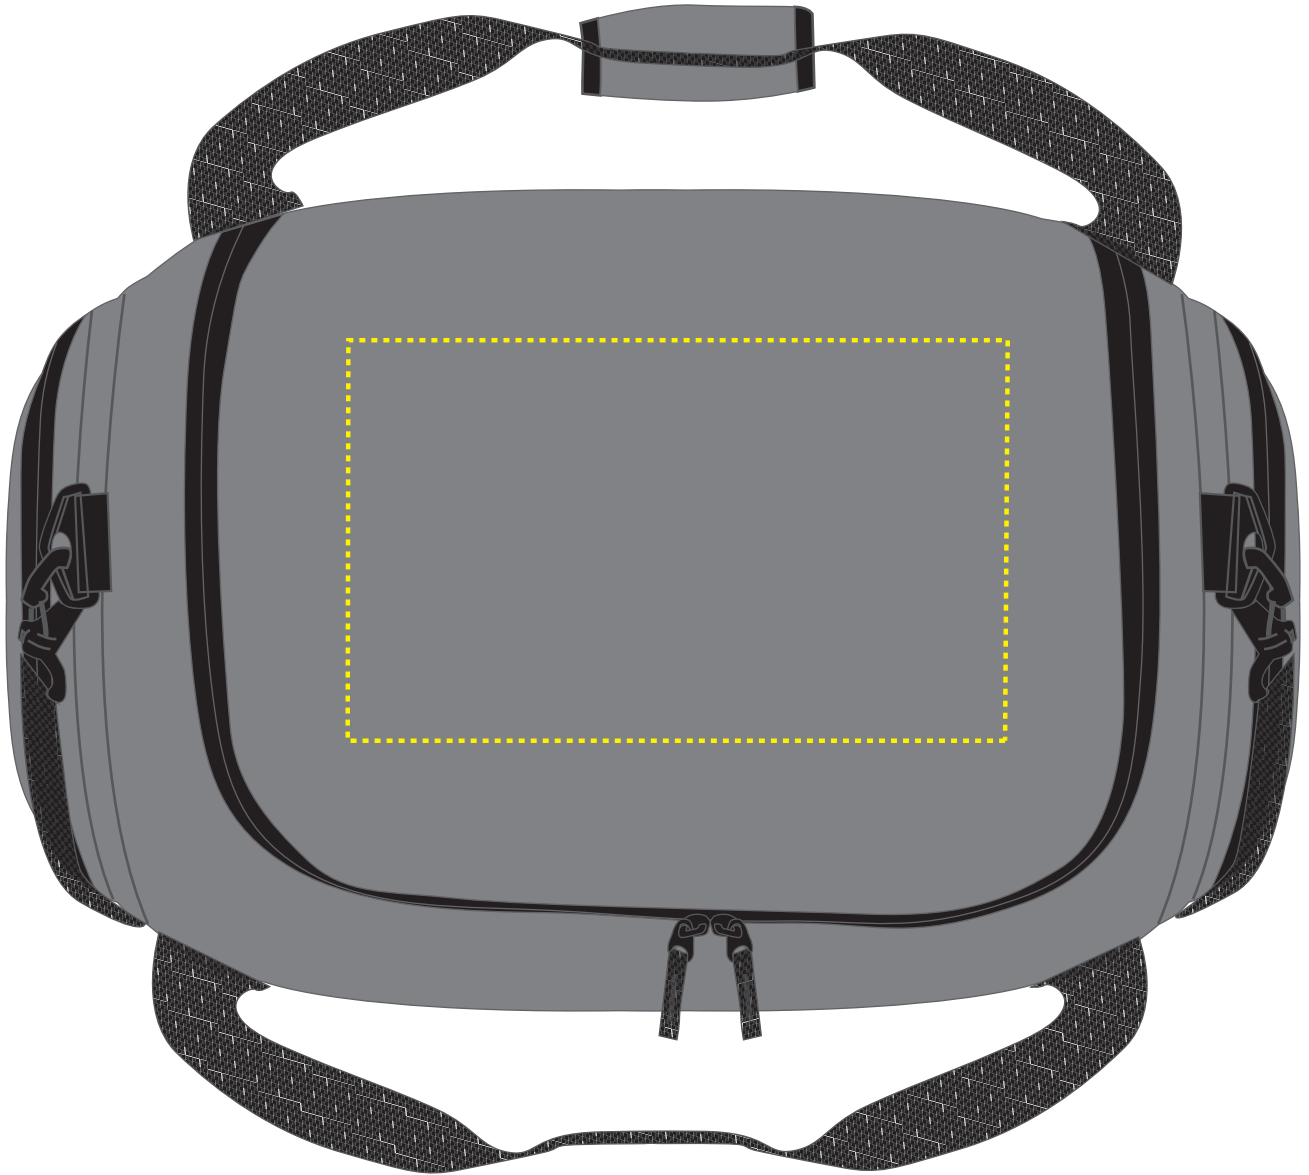

# 1815022 Sporttasche / sport bag TEAM

Fläche für Ihr Logo (B 25 cm x H 17 cm)  
area for your logo (W 25 cm x H 17 cm)