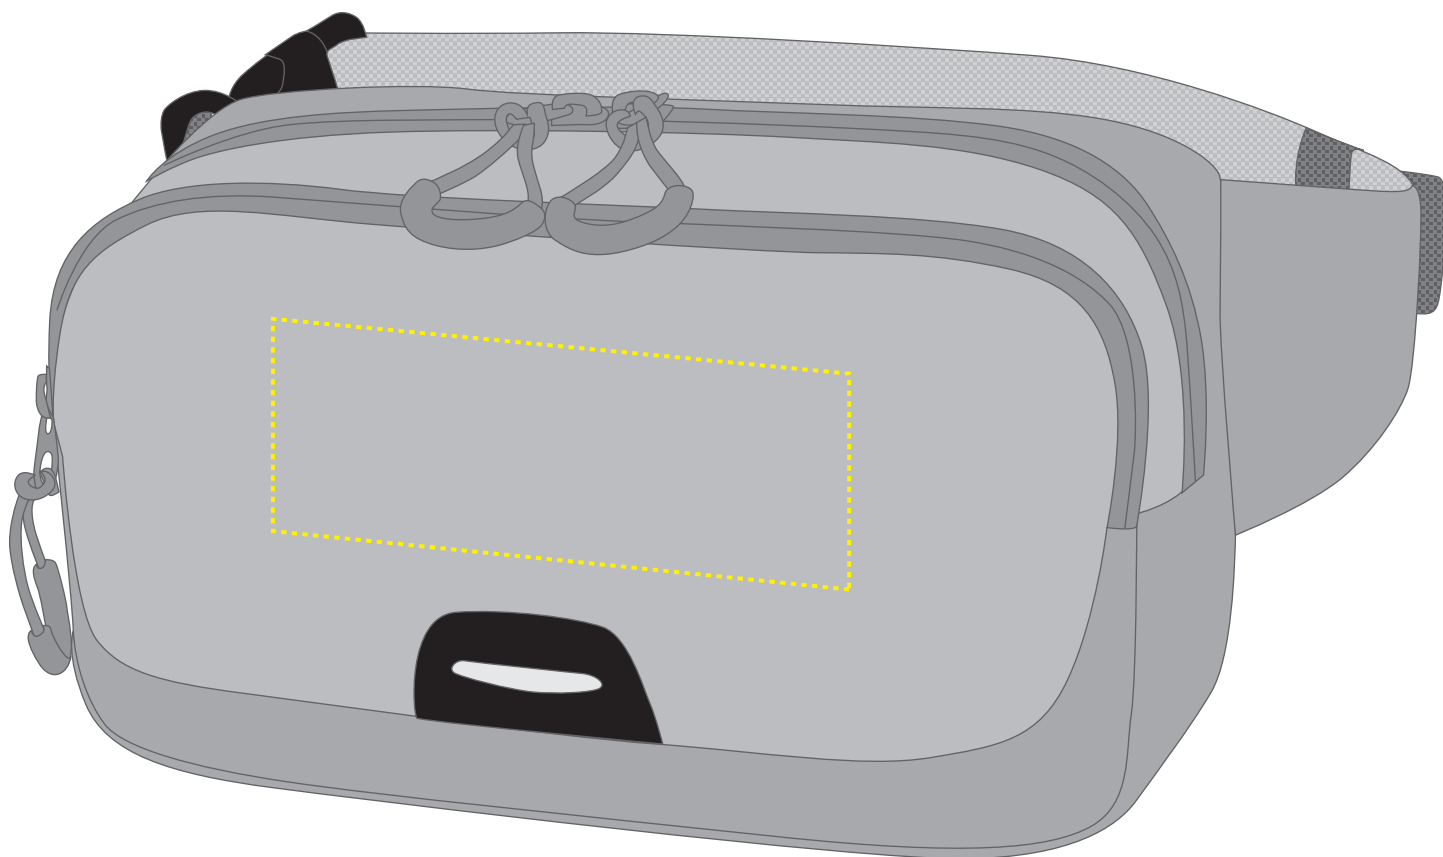

1813352 Gürteltasche / hip bag STEP

Fläche für Ihr Logo (B 14,5 cm x H 5,5 cm)
area for your logo (W 14,5 cm x H 5,5 cm)

Taschenmaß (BxHxT) / size of the bag (WxHxD):

24 cm x 14 cm x 7 cm

Achtung!

Die Werbeflächen können variieren. In Ausnahmefällen sind auch größere Flächen möglich. Bitte sprechen Sie uns an!

further information for graphic designer:

fonts and graphics as vectors
minimum coat thickness: 1,0 mm
black, white, gold and silver:
minimum line width from screen printing