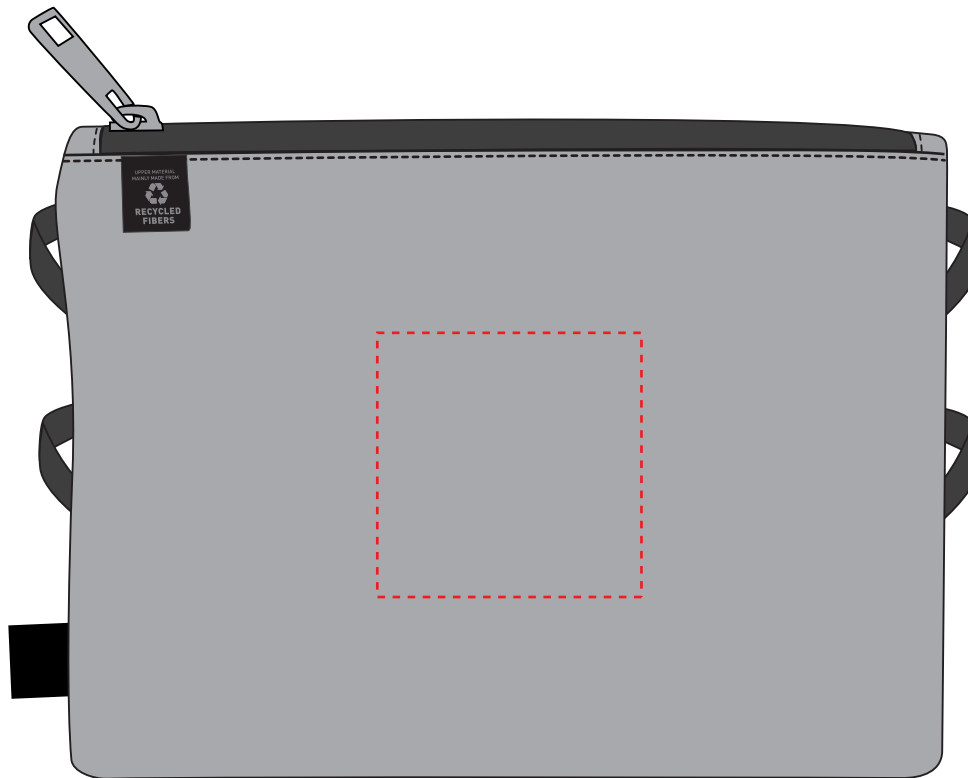

1816516 Reißverschluss-Tasche / zip bag EUROPE

Fläche für Ihr Logo
area for your Logo

(B 7 cm x H 7 cm)
(W 7 cm x H 7 cm)

Taschenmaß (BxH) / size of the bag (WxH):

25 cm x 18 cm

Achtung!

Die Werbeflächen können variieren. In Ausnahmefällen sind auch größere Flächen möglich. Bitte sprechen Sie uns an!

Attention!

The decoration area may differ in exceptional case larger areas can be realized. Please get in contact with us!

Spezifikationen:

alle gängigen Dateiformate möglich
Farbangaben in Pantone, HKS oder Isacord
keine Fotos und Verläufe umsetzbar
maximal 15 Farben