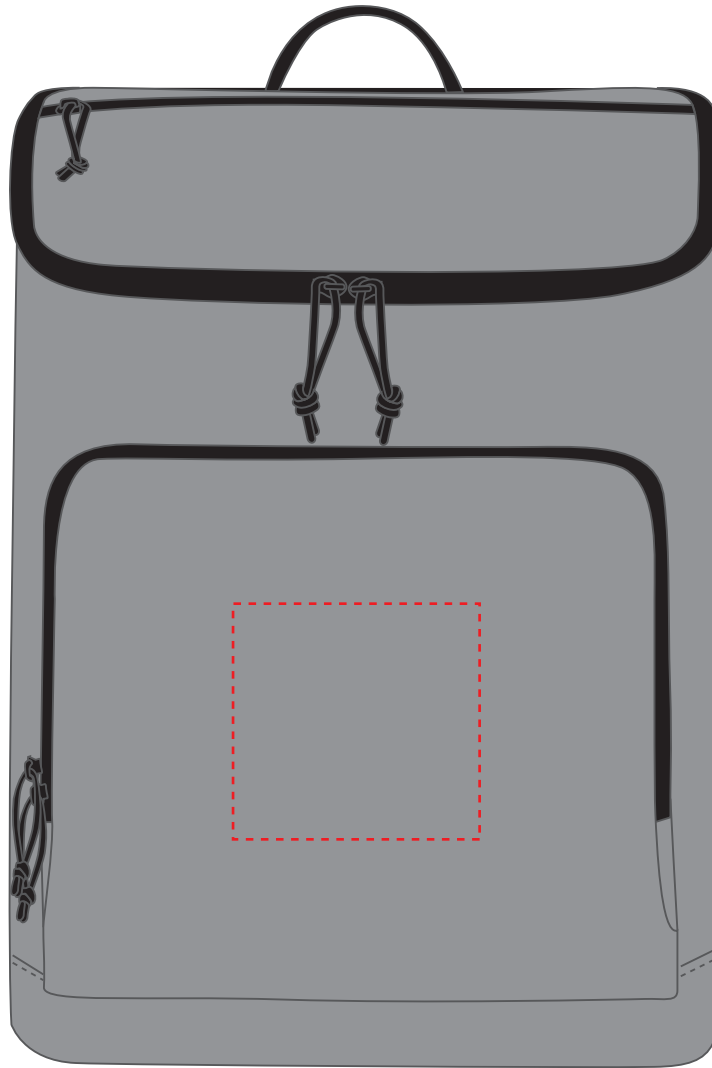

1816503 Kühl-Rucksack / cool backpack TREND

Fläche für Ihr Logo
area for your Logo

(B 11 cm x H 11 cm)
(W 11 cm x H 11 cm)

Taschenmaß (BxHxT) / size of the bag (WxHxD):

30/28 cm x 40 cm x 15 cm

Achtung!

Die Werbeflächen können variieren. In Ausnahmefällen sind auch größere Flächen möglich. Bitte sprechen Sie uns an!

further information for graphic designer:

fonts and graphics as vectors
minimum coat thickness: 1 mm

1816503 Kühl-Rucksack / cool backpack TREND

Fläche für Ihr Logo
area for your Logo

(B 7,5 cm x H 7,5 cm)
(W 7,5 cm x H 7,5 cm)

Taschenmaß (BxHxT) / size of the bag (WxHxD):

30/28 cm x 40 cm x 15 cm

Achtung!

Die Werbeflächen können variieren. In Ausnahmefällen sind auch größere Flächen möglich. Bitte sprechen Sie uns an!

Attention!