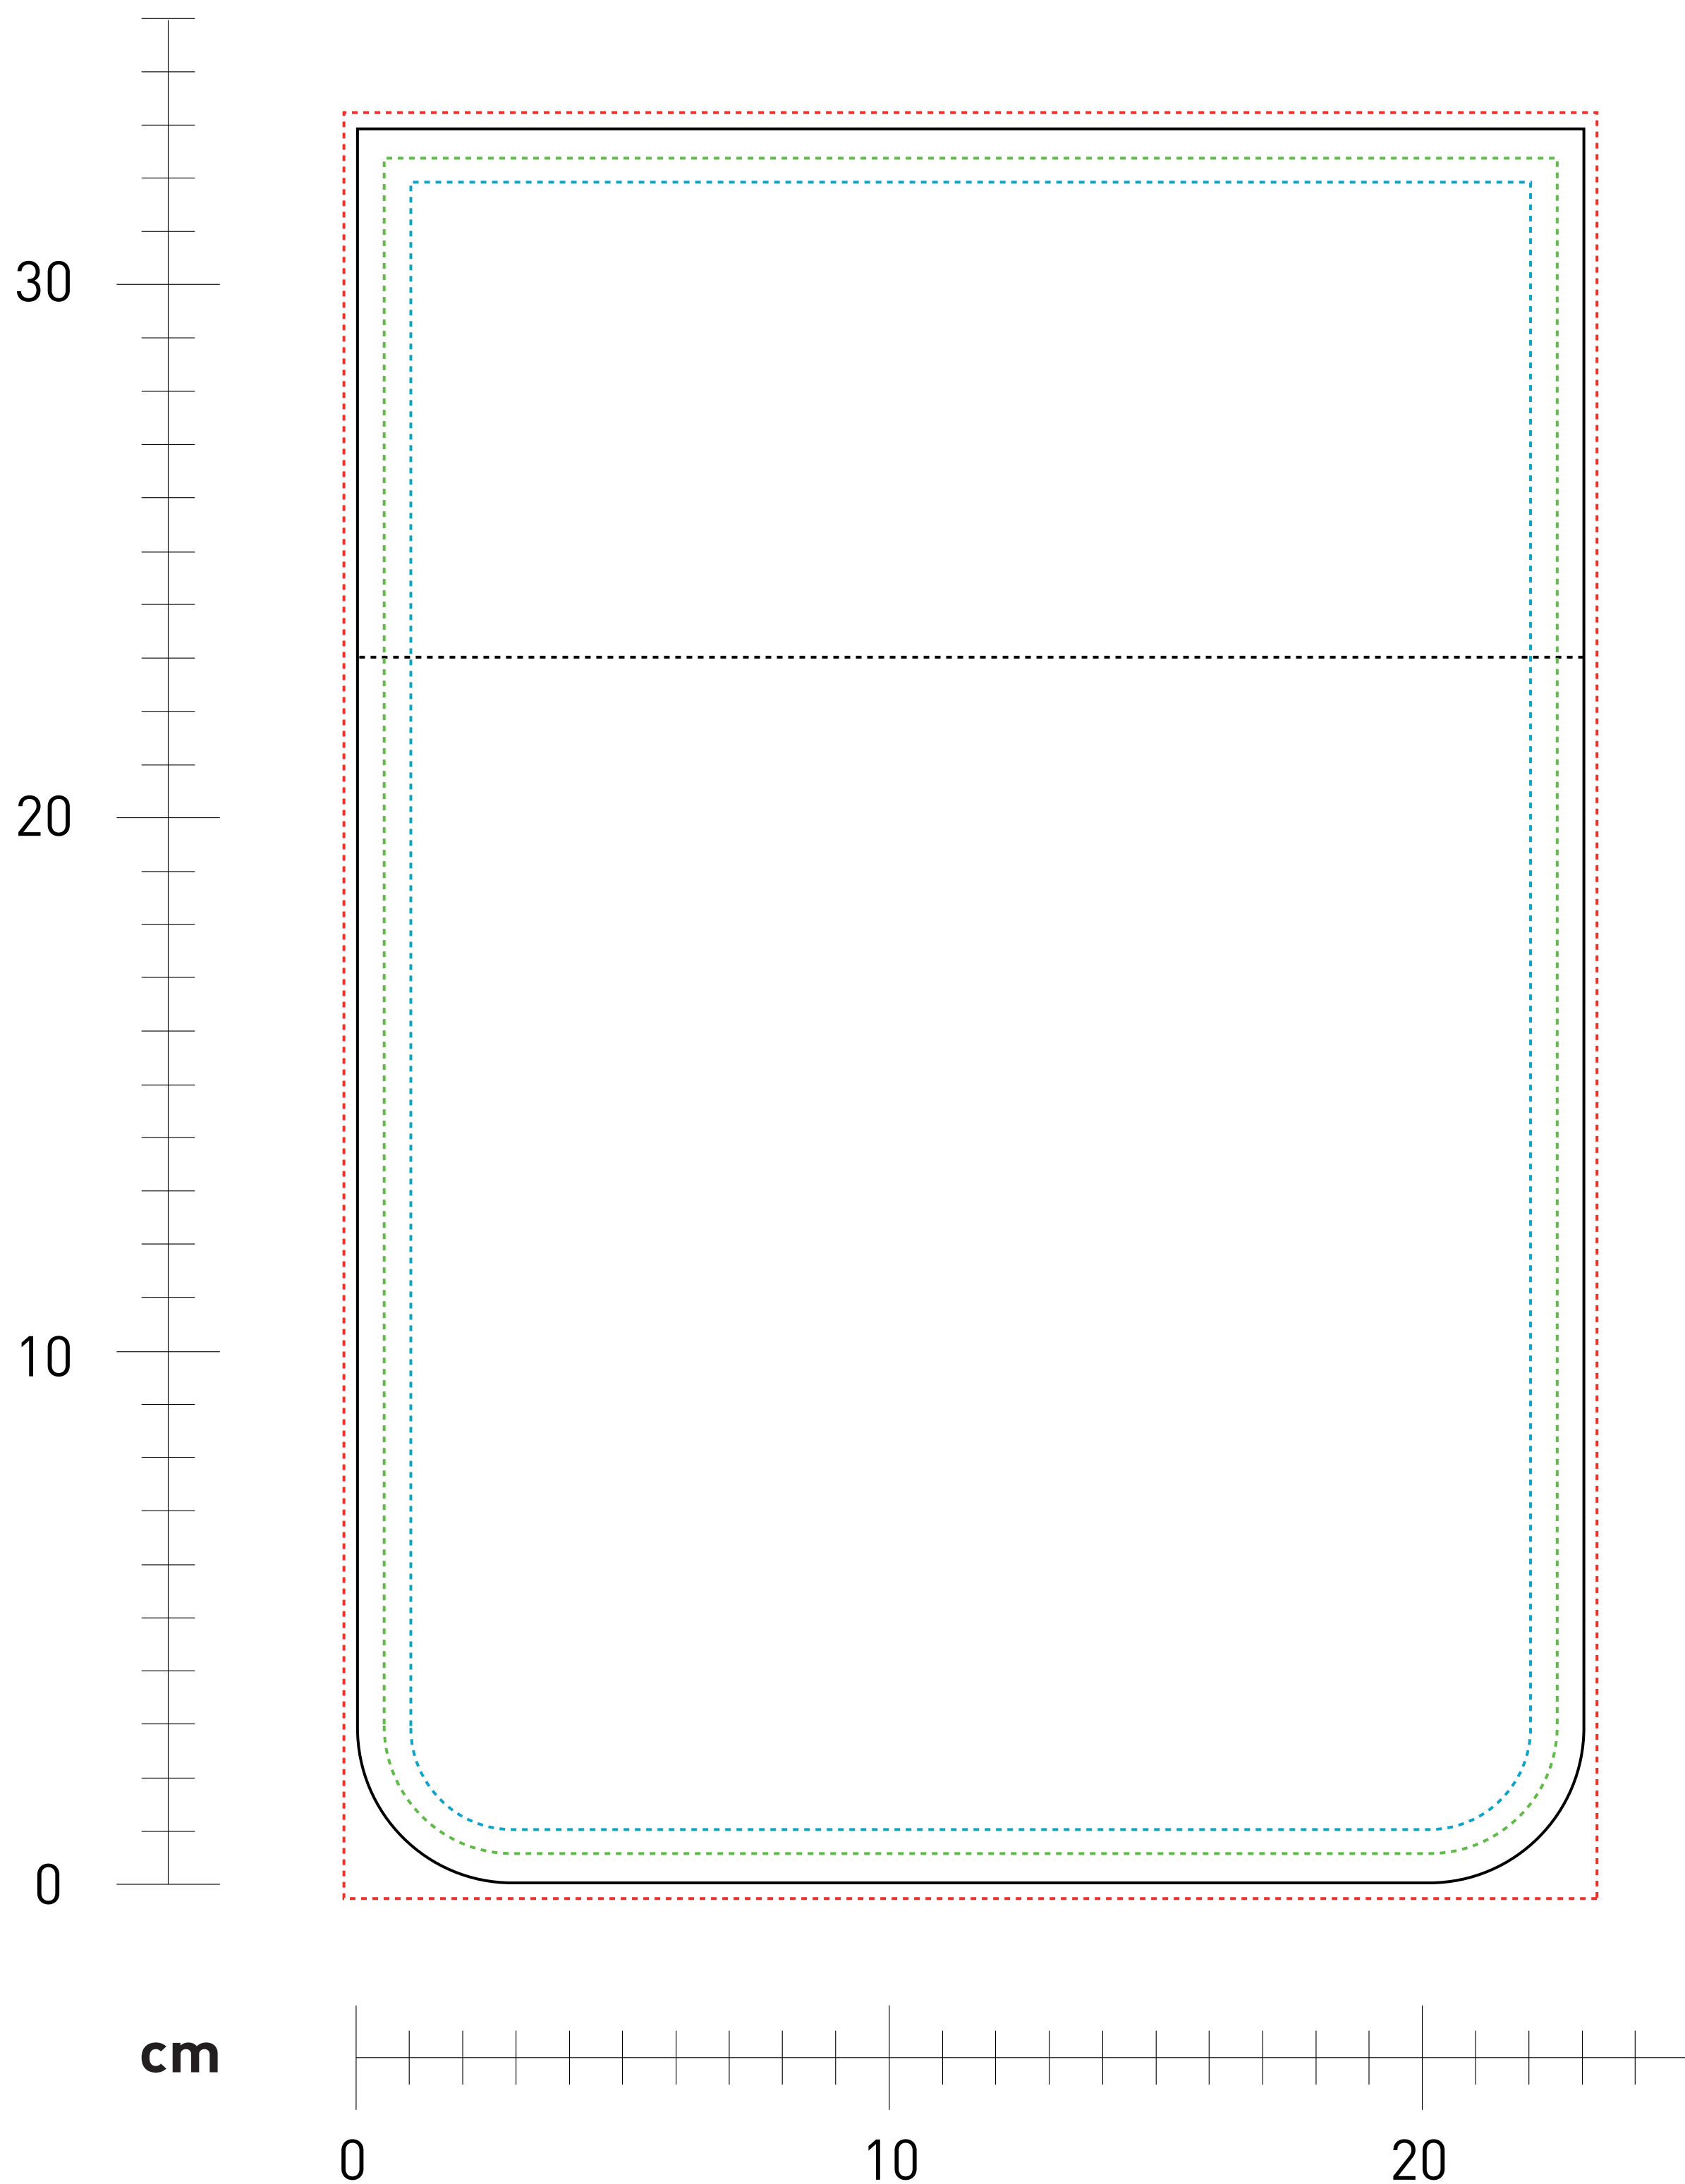

HALFAR

1101401#S LorryBag® Original 1 S Überschlag

Maßstab 1:1

Maßangaben (BxH):

—————	Zuschnittmaß	23 x 32,9 cm
.....	Druckmaß Digitaldruck	23,5 x 33,5 cm
.....	Druckmaß Siebdruck	22 x 31,8 cm
.....	Sichtmaß	21 x 30,9 cm
.....	frontaler Sichtbereich	22 cm

Wichtiger Hinweis!

Digitaldruck nur in CMYK Euroskala, PANTONE-Farben können nur annähernd erreicht werden, Schriften bitte in Pfade umwandeln, für ein sattes schwarz die Werte C86 M85 Y79 K100 verwenden.