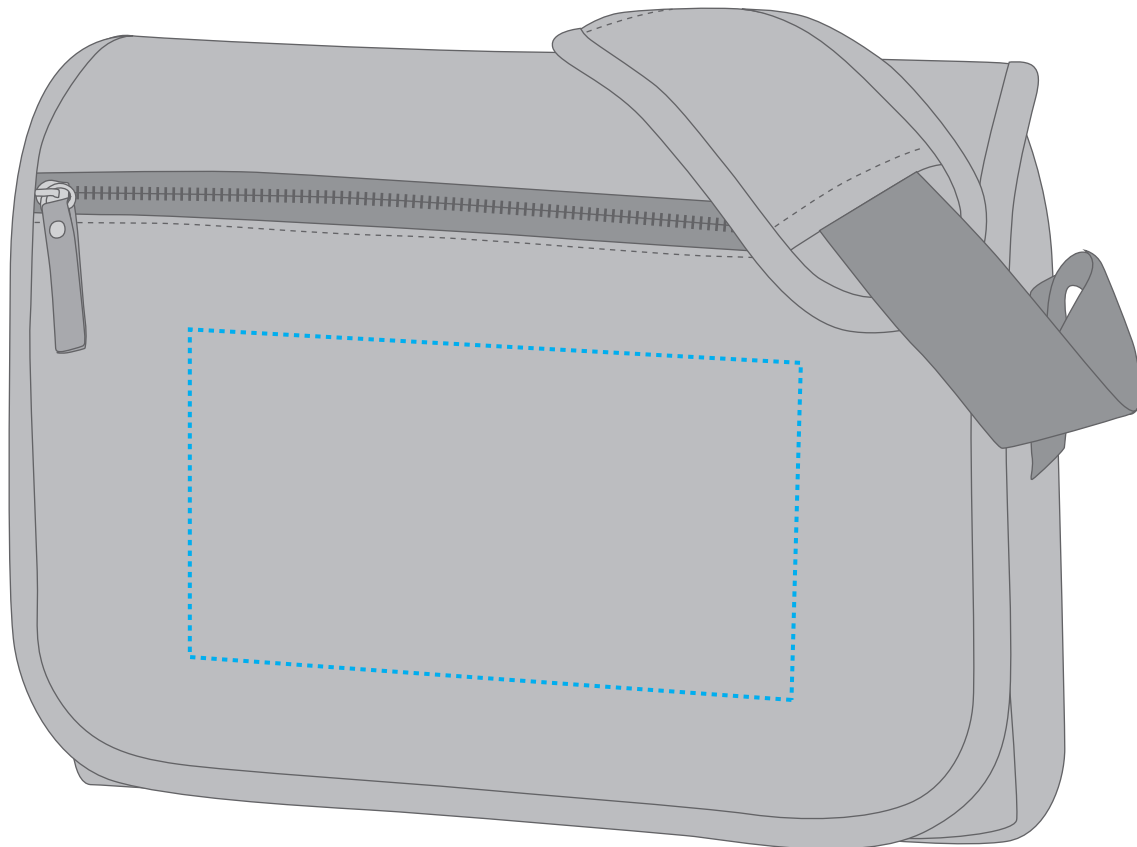

1816071 Umhängetasche / shoulder bag COUNTRY

Fläche für Ihr Logo (B 22 cm x H 12 cm)
area for your logo (W 22 cm x H 12 cm)

Taschenmaß (BxHxT) / size of the bag (WxHxD):

34 cm x 26 cm x 10 cm

Achtung!

Die Werbeflächen können variieren. In Ausnahmefällen sind auch größere Flächen möglich. Bitte sprechen Sie uns an!

Attention!

The decoration area may differ in exceptional case larger areas can be realized. Please get in contact with us!

Spezifikationen:

Datei als eps, pdf oder ai
Farbangaben in Pantone
maximal 6 Farben
Verläufe sind nicht möglich