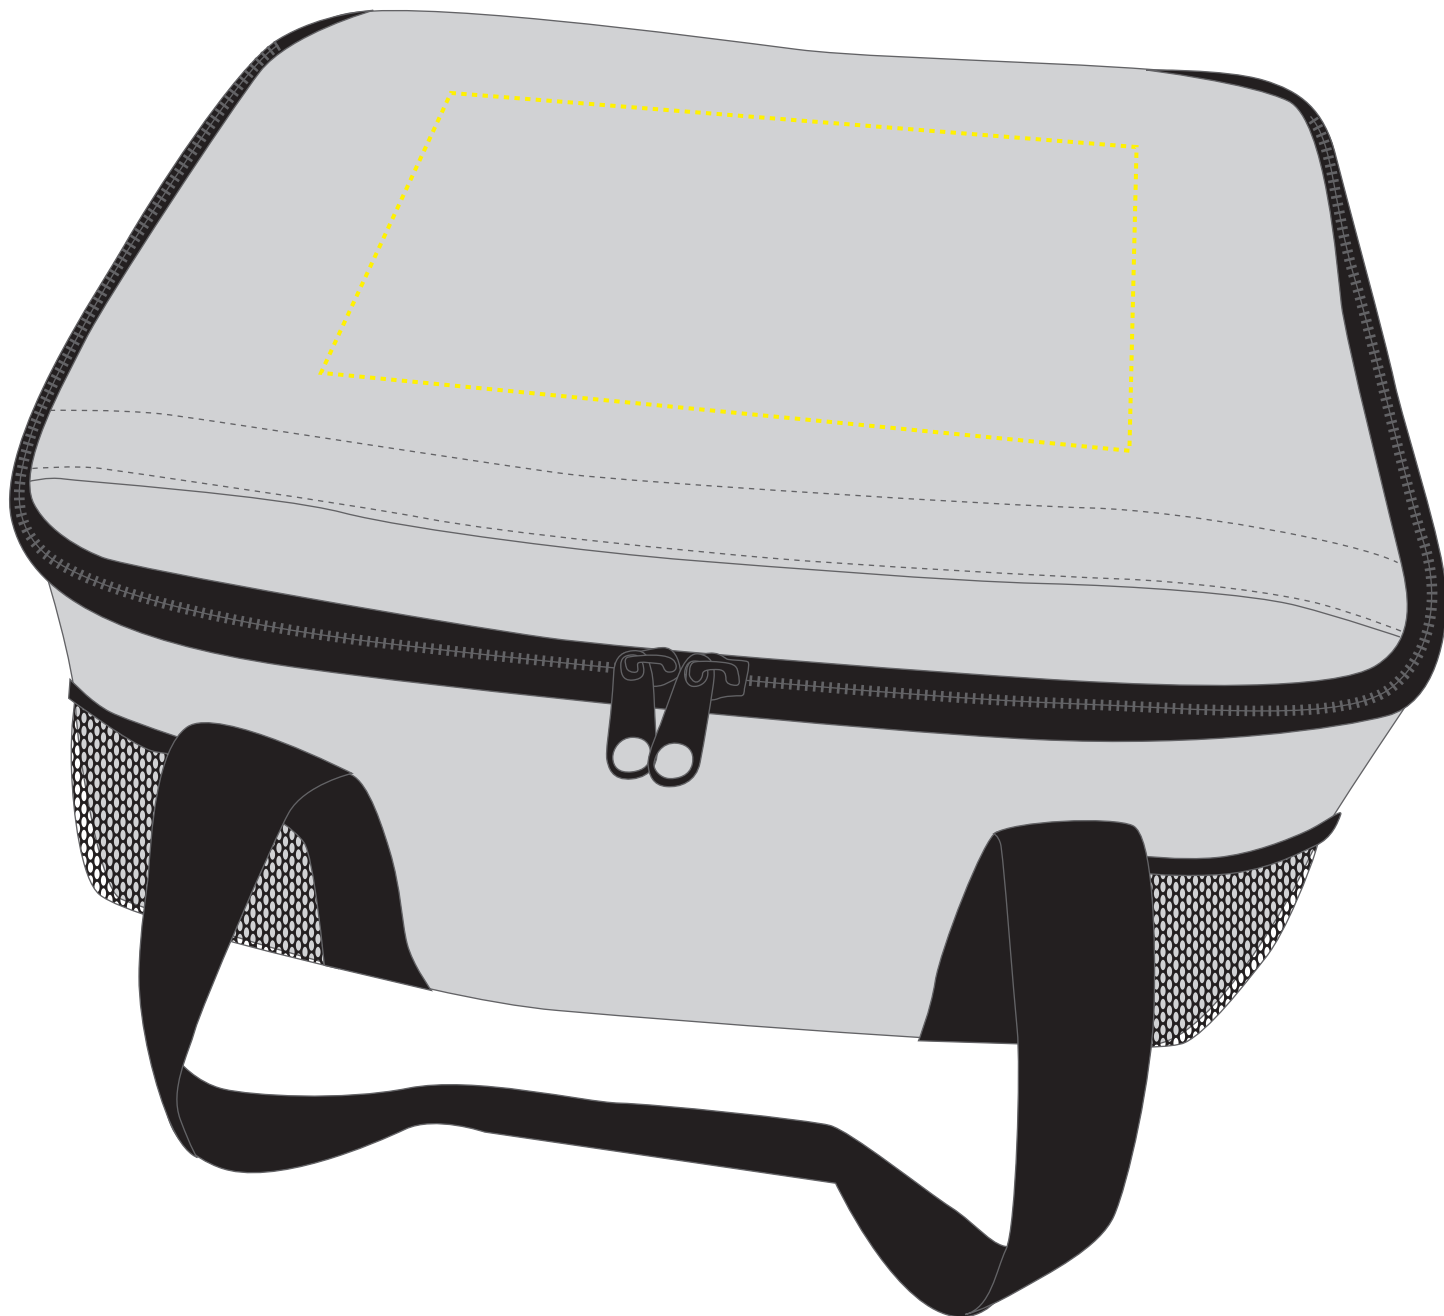

# 1812211 Kühltasche FAMILY / cool bag FAMILY

Fläche für Ihr Logo (B 22 cm x H 15 cm)  
area for your logo (W 22 cm x H 15 cm)

## Taschenmaß (BxHxT) / size of the bag (WxHxD):

37 cm x 20 cm x 27 cm