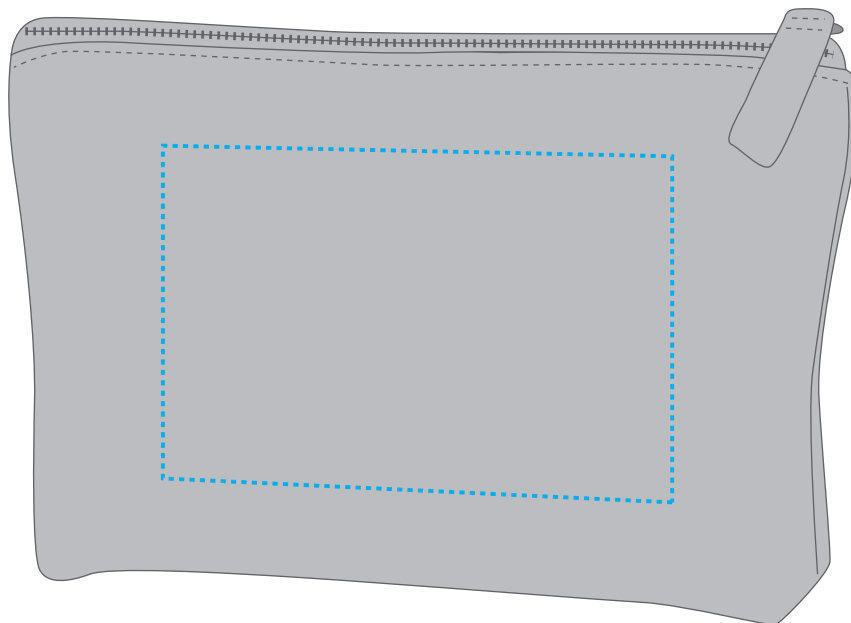

# 1814011 Reißverschluss-Tasche / zipper bag ORGANIC S

Fläche für Ihr Logo (B 11 cm x H 8 cm)  
area for your logo (W 11 cm x H 8 cm)

## Taschenmaß (BxHxT) / size of the bag (WxHxD):

20 cm x 12 cm x 4 cm