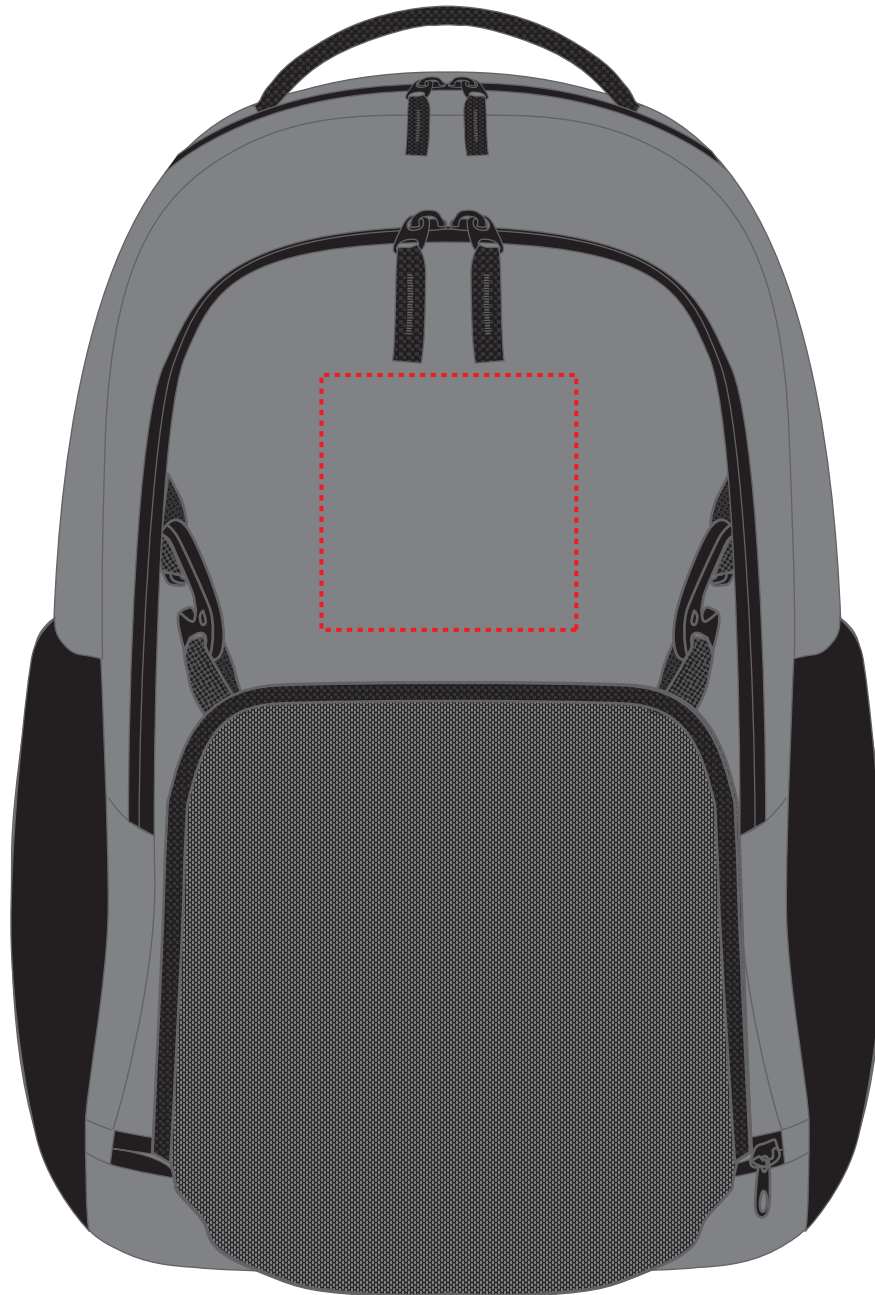

1815023 Rucksack/ backpack TEAM

Fläche für Ihr Logo (B 11 cm x H 22 cm)
area for your logo (W 11 cm x H 22 cm)

Taschenmaß (BxHxT) / size of the bag (WxHxD):

32 cm x 48 cm x 17,5/22,5 cm

Achtung!

Die Werbeflächen können variieren. In Ausnahmefällen sind auch größere Flächen möglich. Bitte sprechen Sie uns an!

Taschenmaß (BxHxT) / size of the bag (WxHxD):

32 cm x 48 cm x 17,5/22,5 cm

Achtung!

Die Werbeflächen können variieren. In Ausnahmefällen sind auch größere Flächen möglich. Bitte sprechen Sie uns an!

Attention!