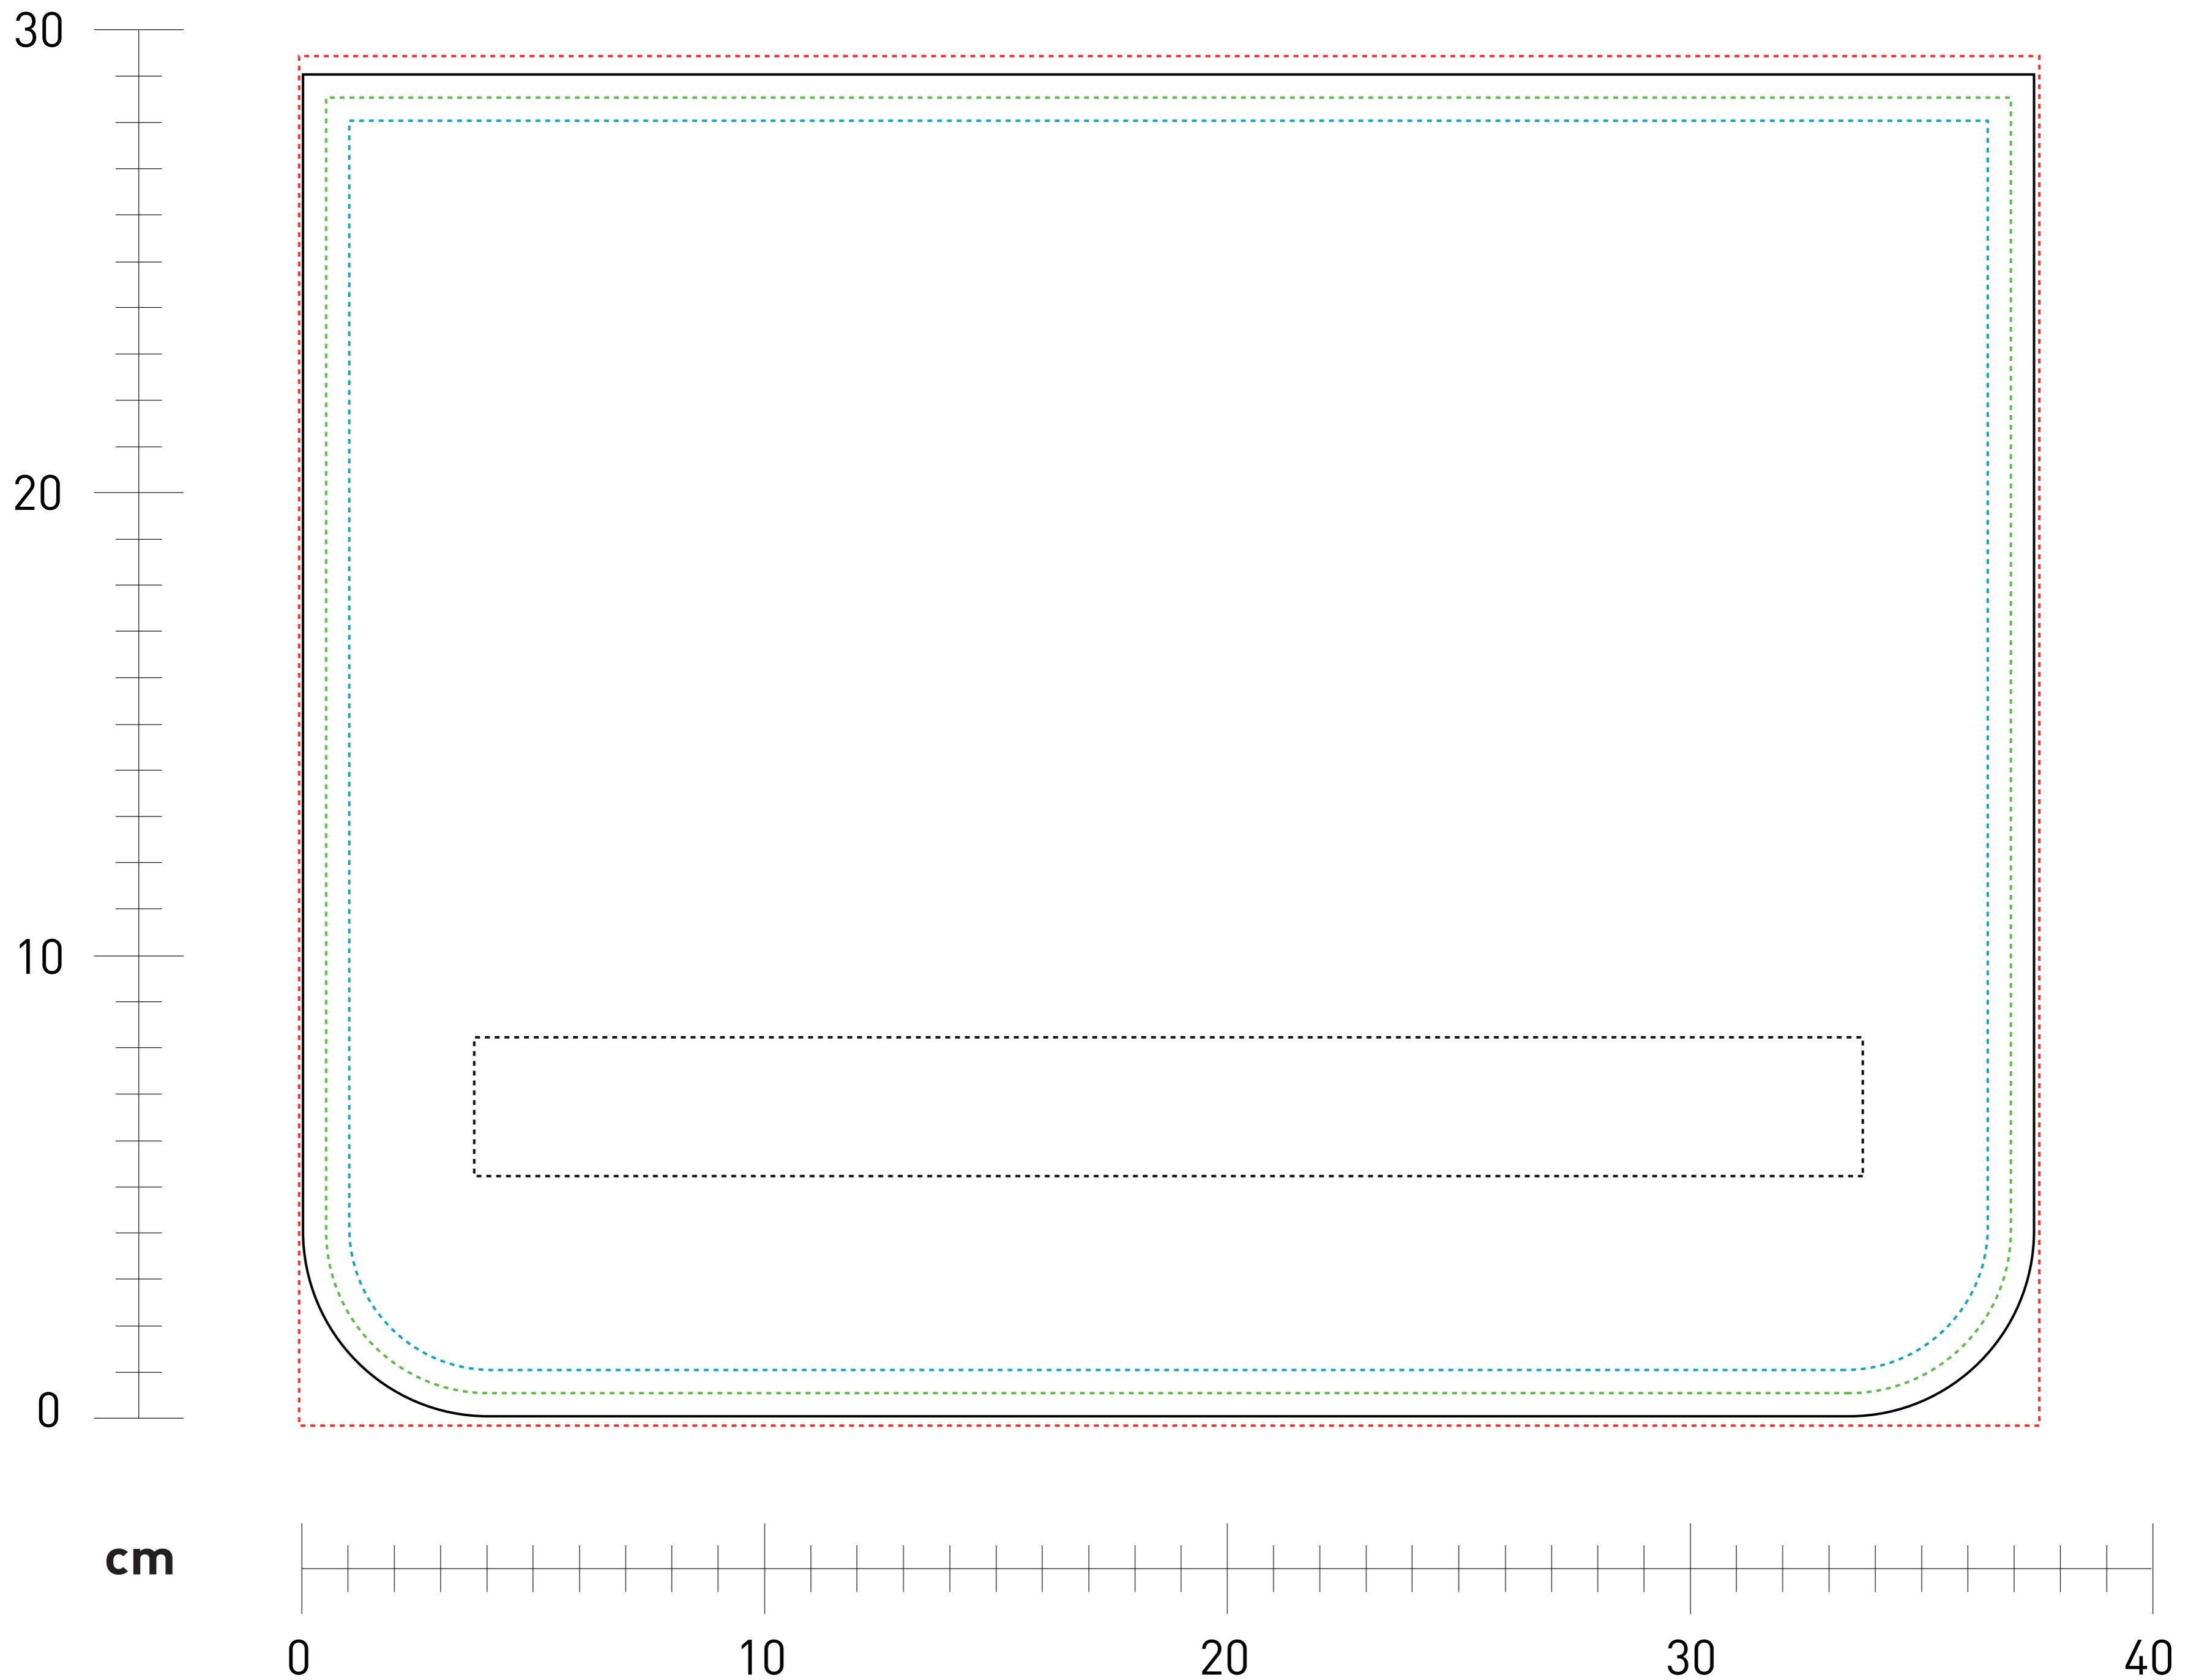

## 1101401 LorryBag® Original 1 Front / Rücken

Maßstab 1:1

### Maßangaben (BxH):

—	Zuschnittmaß	37,4 x 29 cm
⋯	Druckmaß Digitaldruck	37,6 x 29,6 cm
⋯	Druckmaß Siebdruck	36,4 x 28 cm
⋯	Sichtmaß	35,4 x 27 cm