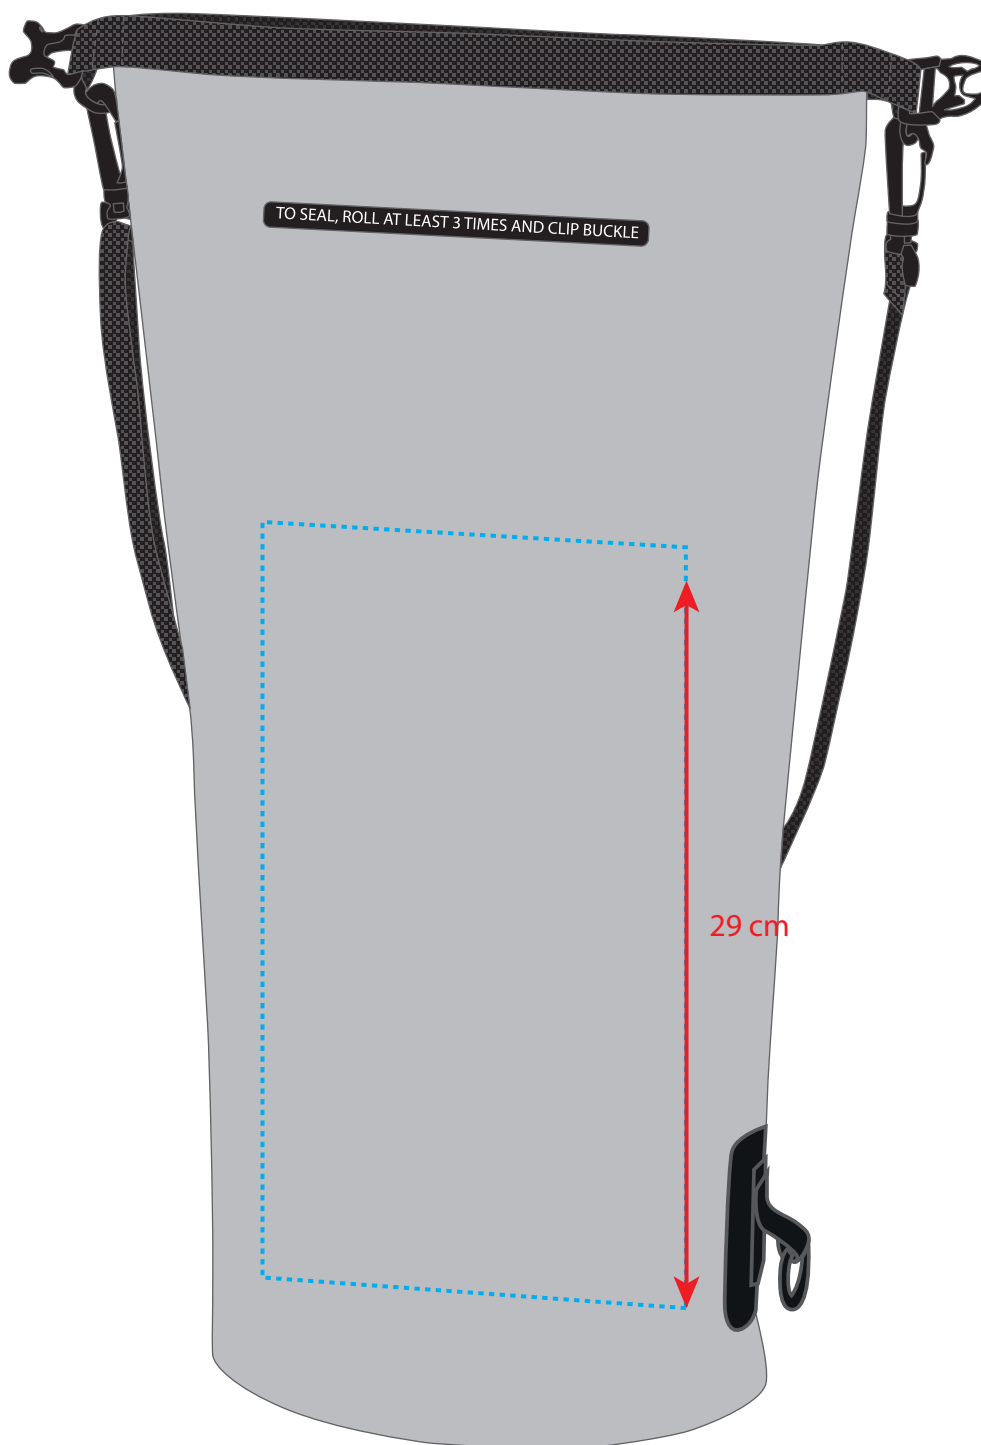

1809786 Drybag SPLASH

Fläche für Ihr Logo (B 16 cm x H 30 cm)

area for your logo (W 16 cm x H 30 cm)

Sichtbare Höhe / visible height: 29 cm

HALFAR

Taschenmaß (BxHxT) / size of the bag (WxHxD):

23 cm x 51 cm x 15 cm

Spezifikationen:

Datei als eps, pdf oder ai
Farbangaben in Pantone
maximal 6 Farben
Verläufe sind nicht möglich

Specifications:

print file as eps, pdf or ai
colour code in Pantone
at maximum 6 colours
no gradients possible