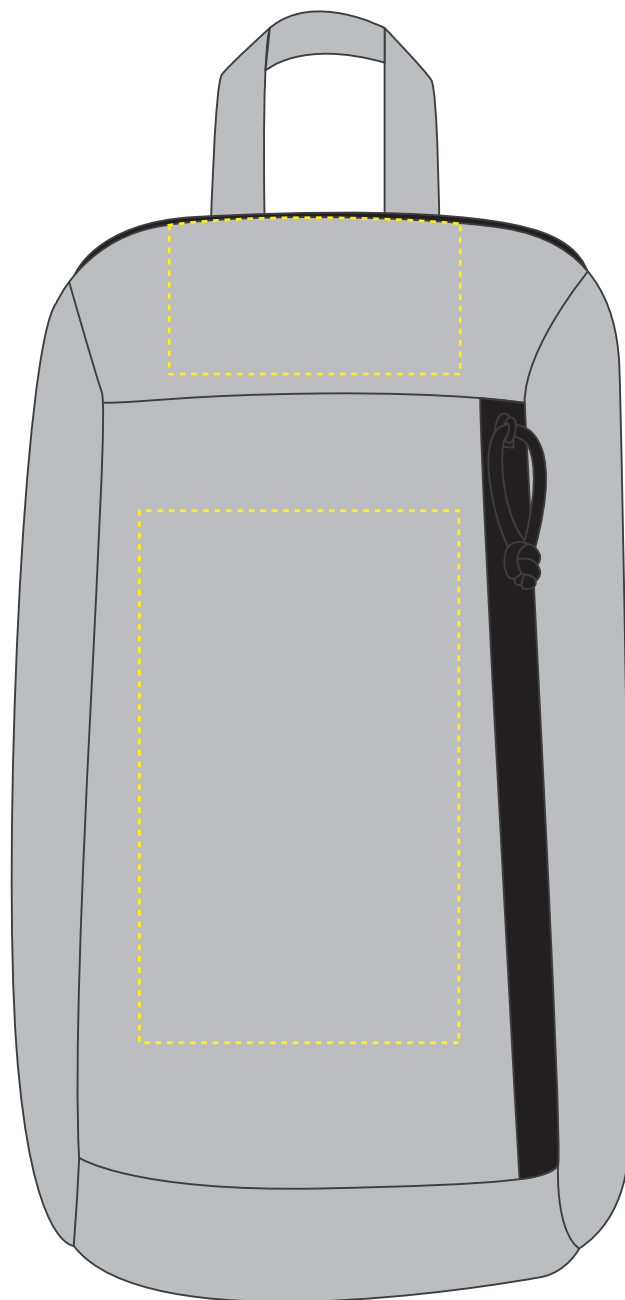

# 1815024 Rucksack/ backpack FLOW

Fläche für Ihr Logo (B 9 cm x H 8 cm / B 11 cm x H 17 cm)  
area for your logo (W 9 cm x H 8 cm / W 11 cm x H 17 cm)

## Taschenmaß (BxHxT) / size of the bag (WxHxD):

22 cm x 40 cm x 11 cm