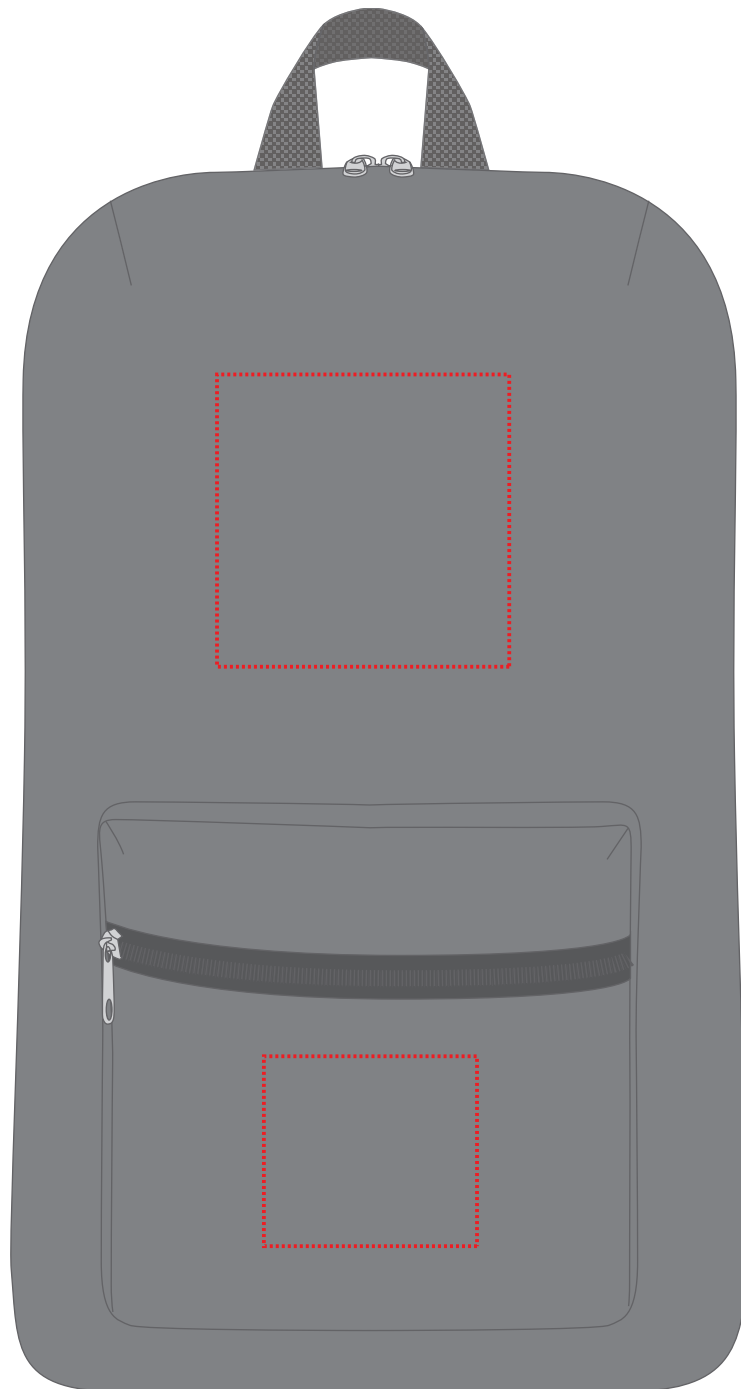

# 1815019 Rucksack / backpack SKY

Fläche für Ihr Logo (B 11 cm x H 11 cm / B 8 cm x H 7 cm)  
area for your logo (W 11 cm x H 11 cm / W 8 cm x H 7 cm)

## Taschenmaß (BxHxT) / size of the bag (WxHxD):

27 cm x 42 cm x 14 cm