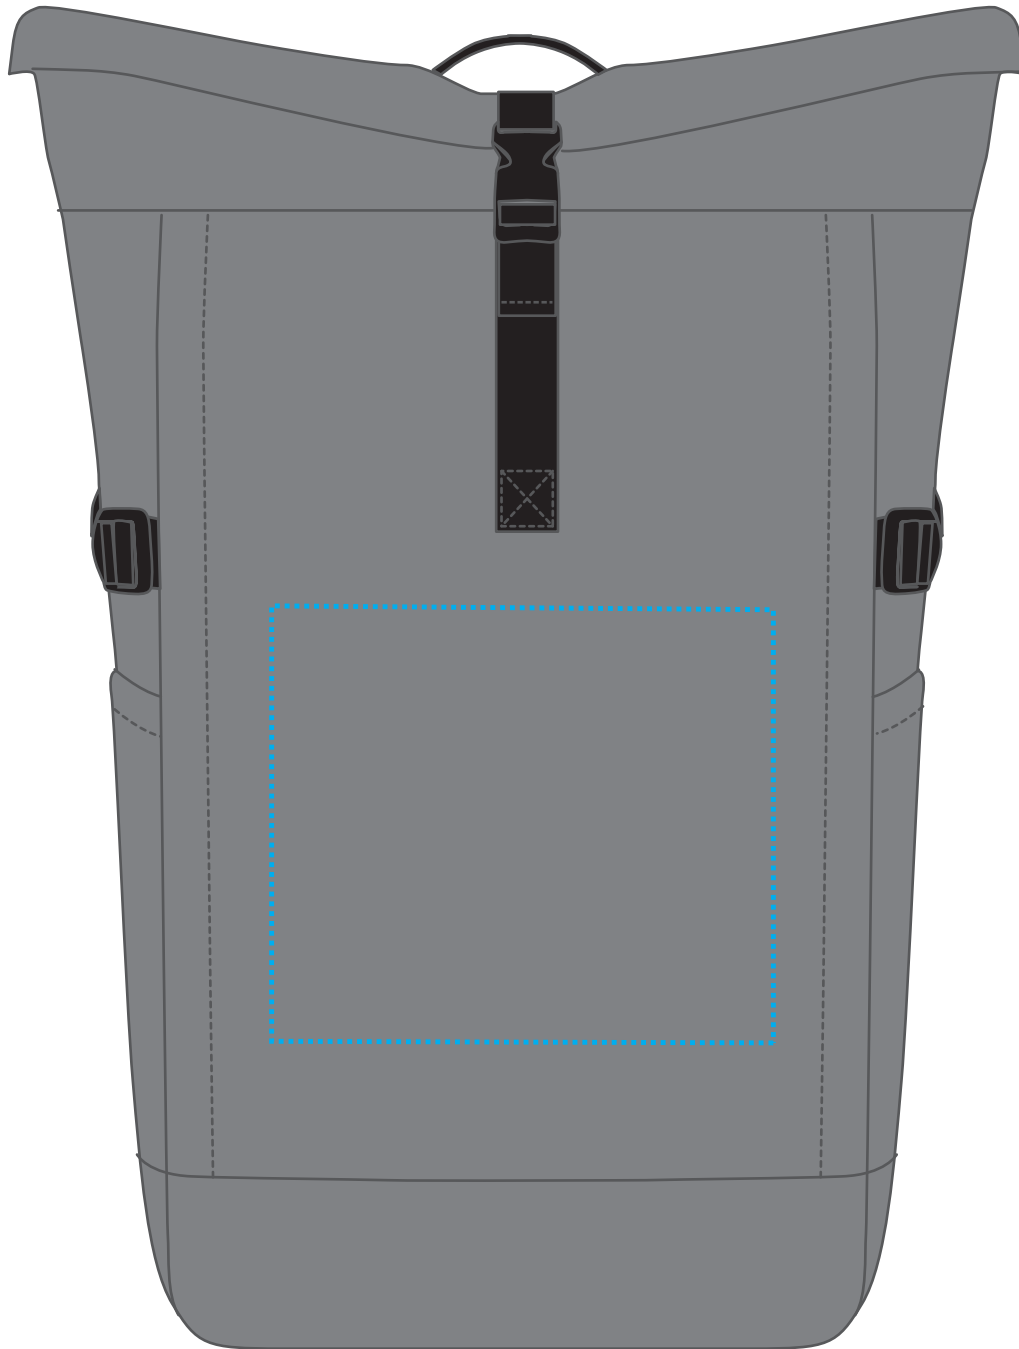

1818032 Notebook-Rucksack CIRCLE L

Fläche für Ihr Logo
area for your Logo

(B 19 cm x H 17 cm)
(W 19 cm x H 17 cm)

Taschenmaß (BxHxD) / size of the bag (WxHxD):
30 cm x 47/64 cm x 16 cm

Achtung!
Die Werbeflächen können
variieren. In Ausnahmefällen sind
auch größere Flächen möglich.
Bitte sprechen Sie uns an!

Attention!
The decoration area may differ in
exceptional case larger areas can be
realized. Please get in contact with
us!

Spezifikationen:
Datei als eps, pdf oder ai
Farbangaben in Pantone
maximal 6 Farben
Verläufe sind nicht möglich

further information for graphic designer:
fonts and graphics as vectors
minimum coat thickness: 0,4 / neg. 0,5

1818032 Notebook-Rucksack CIRCLE L

Fläche für Ihr Logo
area for your Logo

(B 10 cm x H 10 cm)
(W 10 cm x H 10 cm)

Taschenmaß (BxHxT) / size of the bag (WxHxD):
30 cm x 47/64 cm x 16 cm

Achtung!
Die Werbeflächen können
variieren. In Ausnahmefällen sind
auch größere Flächen möglich.
Bitte sprechen Sie uns an!

Attention!
The decoration area may differ in
exceptional case larger areas can be
realized. Please get in contact with
us!